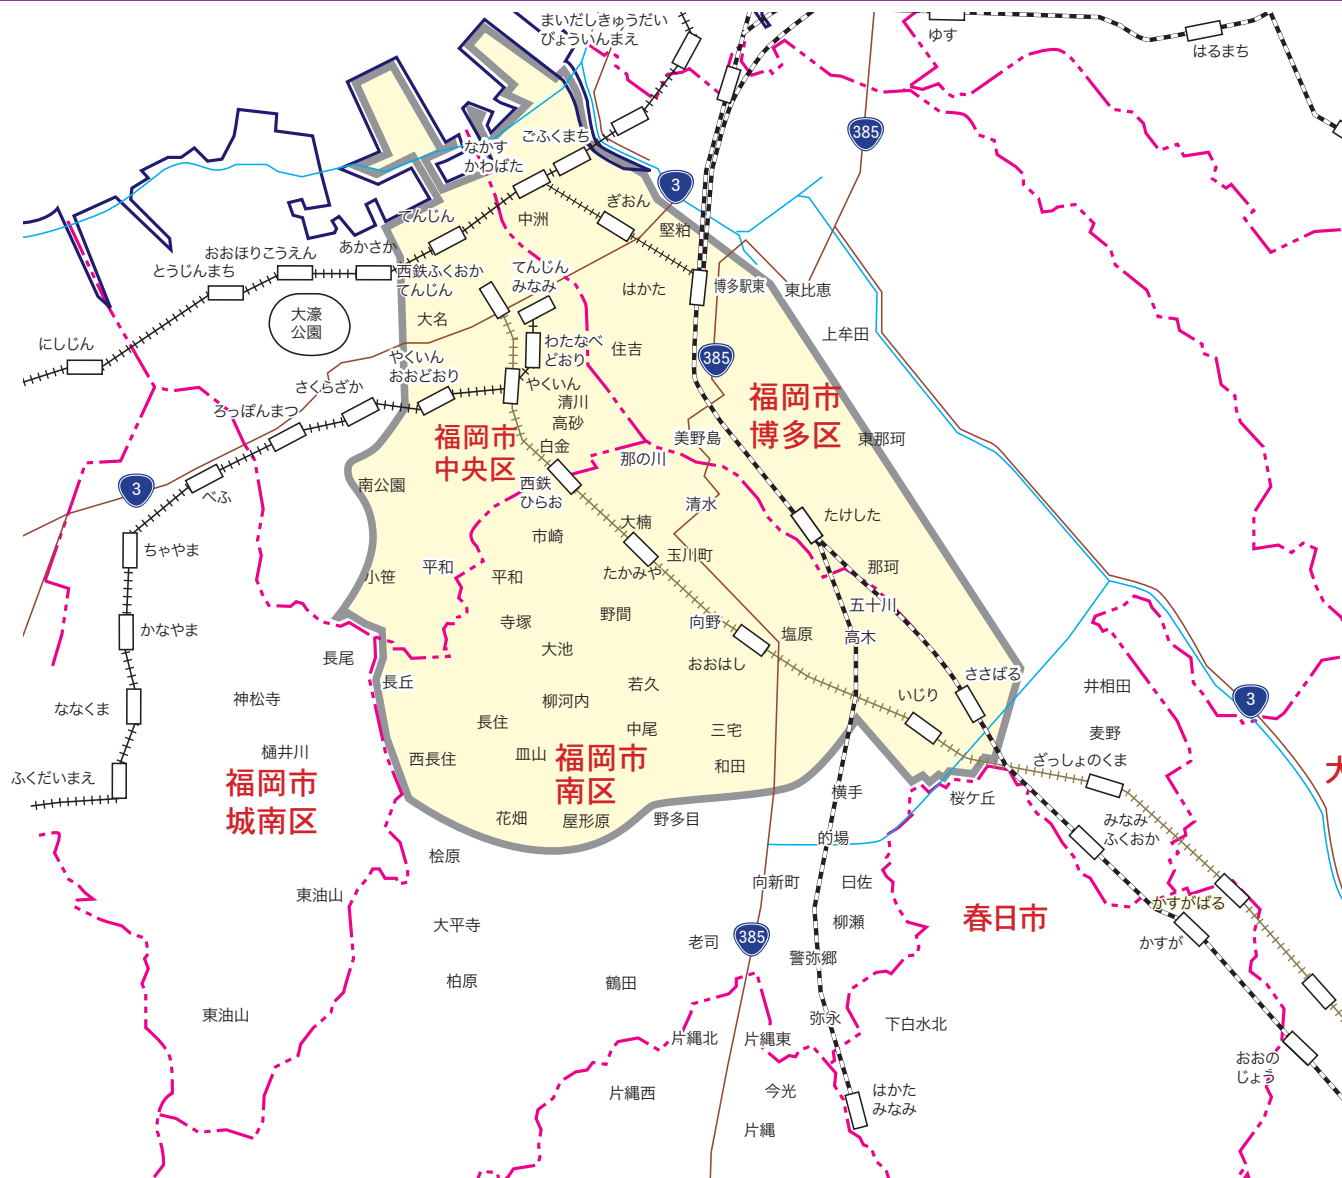

カラー版 求人情報パコラ

【ZFE】博多駅周辺・中央区(東部)・南区(北部)版(西鉄沿線版)

ZFE 博多駅周辺・中央区(東部)・南区(北部)版(西鉄沿線版)

博多区…沖浜町・石城町・築港本町・大博町・神屋町・対馬小路・下呉服町・奈良屋町・古門戸町・須崎町
 中呉服町・綱場町・中洲中島町・中洲・上川端町・下川端町・店屋町・上呉服町・御供所町・冷泉町・祇園町
 博多駅前・博多駅中央街・博多駅東・博多駅南・住吉・美野島・比恵町・山王・東光寺町・那珂
 竹下・諸岡

中央区…那の津・天神・長浜・舞鶴1・2丁目・大名・西中洲・春吉・渡辺通・今泉・警固・薬院・輝国・南公園
 御所ヶ谷・薬院伊福町・浄水通・平丘町・平尾・平尾浄水通・大宮・白金・高砂・清川・那の川・山荘通
 平和・小笹・桜坂・六本松・草香江・梅光園・梅光園団地・谷・笹丘
 (御所ヶ谷・桜坂・六本松・草香江・梅光園・梅光園団地・谷・笹丘・輝国2丁目は読売のみ、
 長浜は西日本除く・読売は2丁目のみ)

南区…大楠・高宮・市崎・清水・塩原・五十川・高木・井尻・折立町・玉川町・大池・野間・向野・大橋
 大橋団地・三宅・南大橋・筑紫丘・多賀・和田・長丘・寺塚・柳河内・若久・中尾・皿山
 花畑・屋形原・長住・西長住
 (五十川・高木・井尻・折立町は毎日除く、長住・西長住・皿山・花畑・屋形原は読売・朝日除く、長丘・寺塚・柳河内は朝日除く)

【発行部数】…45,100枚(西日本・読売・朝日・毎日新聞折込35,770枚+ポスティング9,330枚)