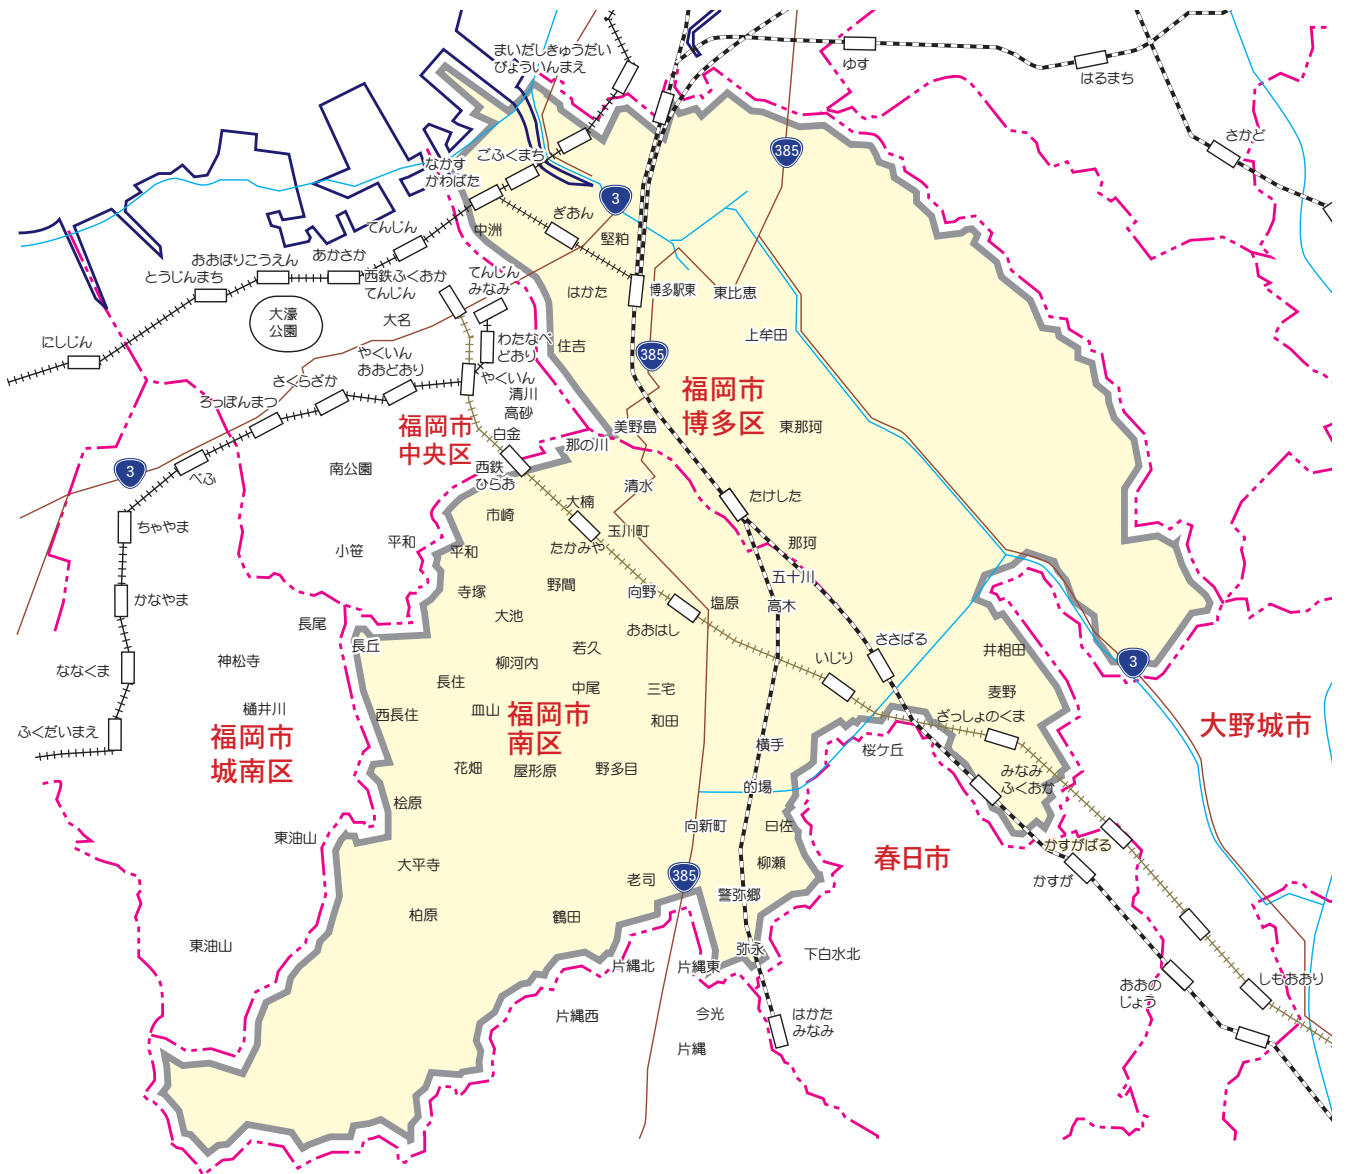

カラー版 求人情報パコラ 【ZFE】博多区・南区版

ZFE 博多区・南区版

博多区…全域(空港前・青木・東平尾・東月隈・月隈・浦田・金の隈・立花寺・麦野・井相田・三筑・東雲町・春町・寿町・相生町・南八幡町・南本町・銀天町・竹丘町・元町・昭南町・新和町・光丘町・西春町は朝日除く)

南区…全域

【発行部数】…59,140枚(西日本・読売・朝日・毎日新聞折込47,090枚+ポスティング12,050枚)