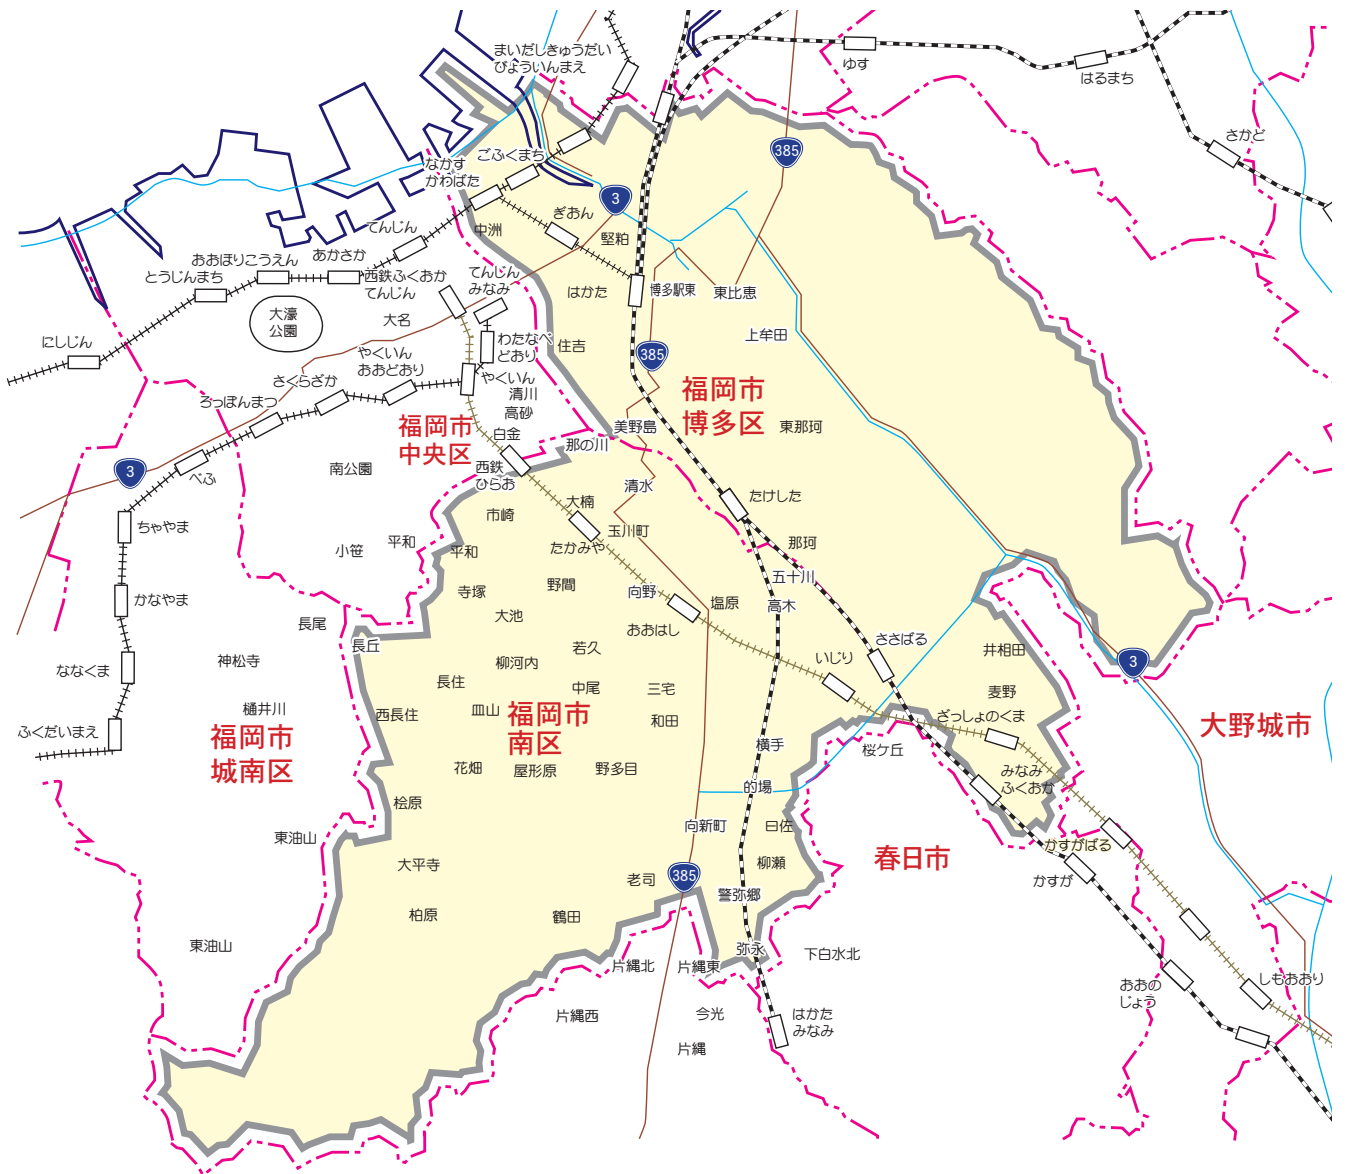

カラー版 求人情報パコラ 【ZFE】博多区・南区版

ZFE 博多区・南区版

博多区…全域(空港前・青木・東平尾・東月隈・月隈・浦田・金の隈・立花寺・麦野・井相田・三筑・東雲町・春町・寿町・相生町・南八幡町・南本町・銀天町・竹丘町・元町・昭南町・新和町・光丘町・西春町は朝日除く)

南区…全域

【発行部数】…49,500枚(西日本・読売・朝日・毎日新聞折込36,900枚+ポスティング12,600枚)