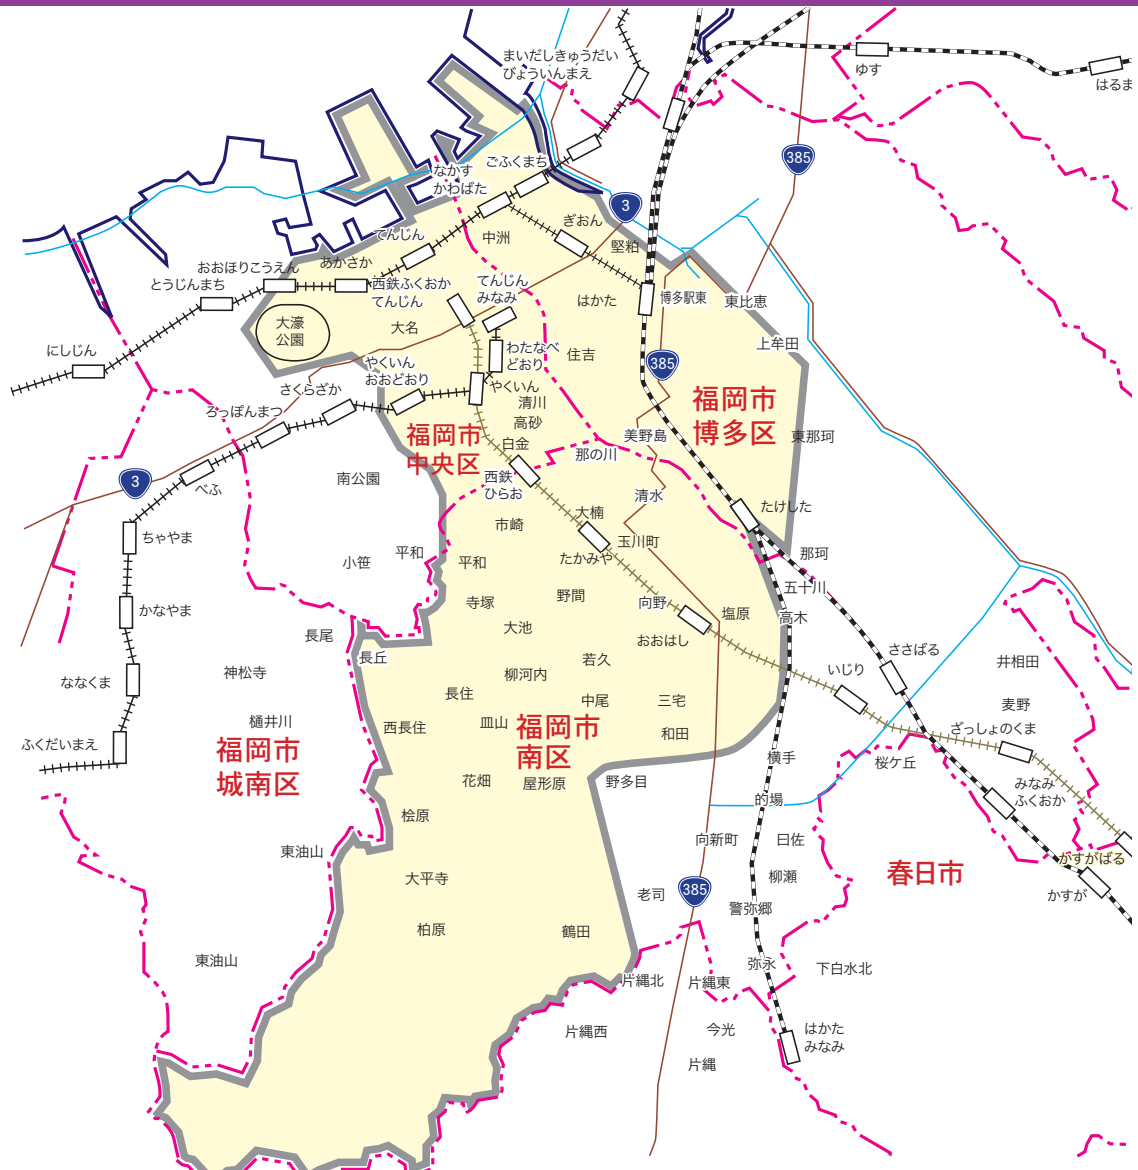

カラー版 求人情報パコラ

[ZFJ]博多区・中央区(東部)・南区版

ZFJ 博多区・中央区(東部)・南区版

博多区…沖浜町・石城町・築港本町・大博町・神屋町・対馬小路・下呉服町・奈良屋町・古門戸町・須崎町・中呉服町
 綱場町・中洲中島町・中洲・上川端町・下川端町・店屋町・上呉服町・御供所町・冷泉町・祇園町・博多駅前
 博多駅中央街・博多駅東・博多駅南・吉塚・吉塚本町・千代・豊・大井・堅粕・住吉・美野島・比恵町・山王
 東光寺町・那珂・東那珂・竹下・諸岡・東光・榎田・東比恵・上牟田・半道橋・東那珂・井相田・三筑
 (千代は毎日のみ、半道橋は西日本除く、吉塚・堅粕・那珂・板付・西月隈は朝日・毎日のみ、豊は読売のみ、
 東那珂1～2丁目は読売・朝日・毎日、東那珂3丁目は読売・朝日のみ、大井は毎日のみ、
 井相田1～2丁目・三筑は読売のみ)

中央区…那の津・天神・長浜・舞鶴・大手門・港・大名・西中洲・春吉・渡辺通・今泉・警固・薬院・御所ヶ谷・薬院伊福町
 浄水通・平丘町・平尾・大宮・白金・高砂・清川・那の川・山荘通・平和・桜坂(御所ヶ谷は読売・毎日のみ、
 大手門・港1～2丁目は朝日・西日本のみ、六本松・草ヶ江・鳥飼1・2丁目は毎日のみ、
 黒門・大濠は西日本のみ、桜坂は毎日のみ、平和は読売・朝日のみ)

南区…大楠・高宮・市崎・清水・塩原・玉川町・大池・野間・向野・大橋・大橋団地・三宅・南大橋・筑紫丘・多賀・和田
 長丘・寺塚・柳河内・若久・中尾・皿山・花畑・屋形原・長住・西長住・太平寺・鶴田・柏原・桧原・井尻・高木・横手
 横手南町日佐・弥永・警弥郷(鶴田は西日本除く、井尻・高木は毎日除く、横手・横手南町は読売・朝日のみ、
 日佐・弥永・警弥郷は読売のみ)

【発行部数】…53,730枚(西日本・読売・朝日・毎日新聞折込42,650枚+ポスティング11,080枚)