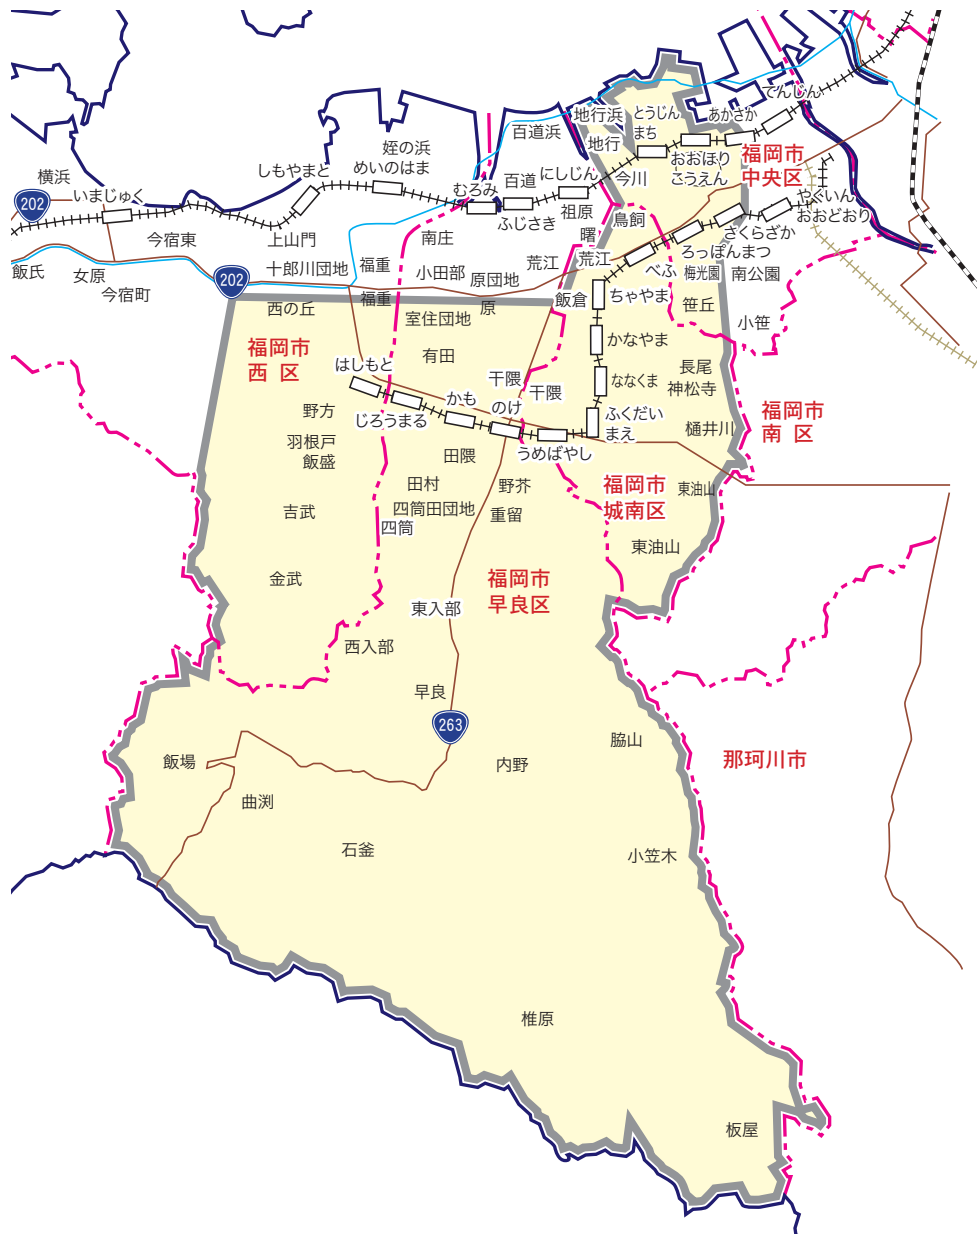

カラー版 求人情報パコラ

【ZFK】中央区(西部)・城南区・早良区(南部)・西区(南東部)版(七隈線沿線版)

ZFK 中央区(西部)・城南区・早良区(南部)・西区(南東部)版(七隈線沿線版)

城南区…全域

(荒江・荒江団地は202号線より北側除く)

中央区…荒津・港・荒戸・西公園・伊崎・福浜・唐人町・地行・地行浜・今川・鳥飼・黒門・大濠・大濠公園・大手門・舞鶴3丁目
長浜・城内・赤坂・桜坂・六本松・草香江・梅光園・梅光園団地・輝国・笹丘・谷・古小烏町・御所ヶ谷

(舞鶴3丁目は毎日除く、長浜は朝日・読売は2丁目除く、赤坂は一部読売・朝日・一部毎日除く、桜坂は読売・朝日・一部毎日除く、六本松は読売・毎日除く、輝国は一部西日本・読売除く、笹丘は読売・一部朝日・毎日除く、古小烏町、御所ヶ谷は西日本のみ)

早良区…有田・有田団地・飯倉・飯場・石釜・板屋・内野・梅林・小笠木・賀茂・金武・小田部2～4丁目・早良・椎原・四箇・四箇田団地
重留・次郎丸・田・田隈・田村・西・西油山・西入部・西新・野芥・原5～8丁目・東入部・干隈・星の原団地・曲淵・室住団地・脇山

西区…飯盛・壱岐団地・生松台・金武・拾六町・拾六町団地・田・戸切・西入部・西の丘・野方・橋本・羽根戸・福重1、2丁目・宮浦
室見が丘・吉武(拾六町5丁目は西日本のみ)

南区…柏原・松原の一部(西日本のみ)

【発行部数】…58,400枚(西日本・読売・朝日・毎日新聞折込47,120枚+ポストिंग11,280枚)