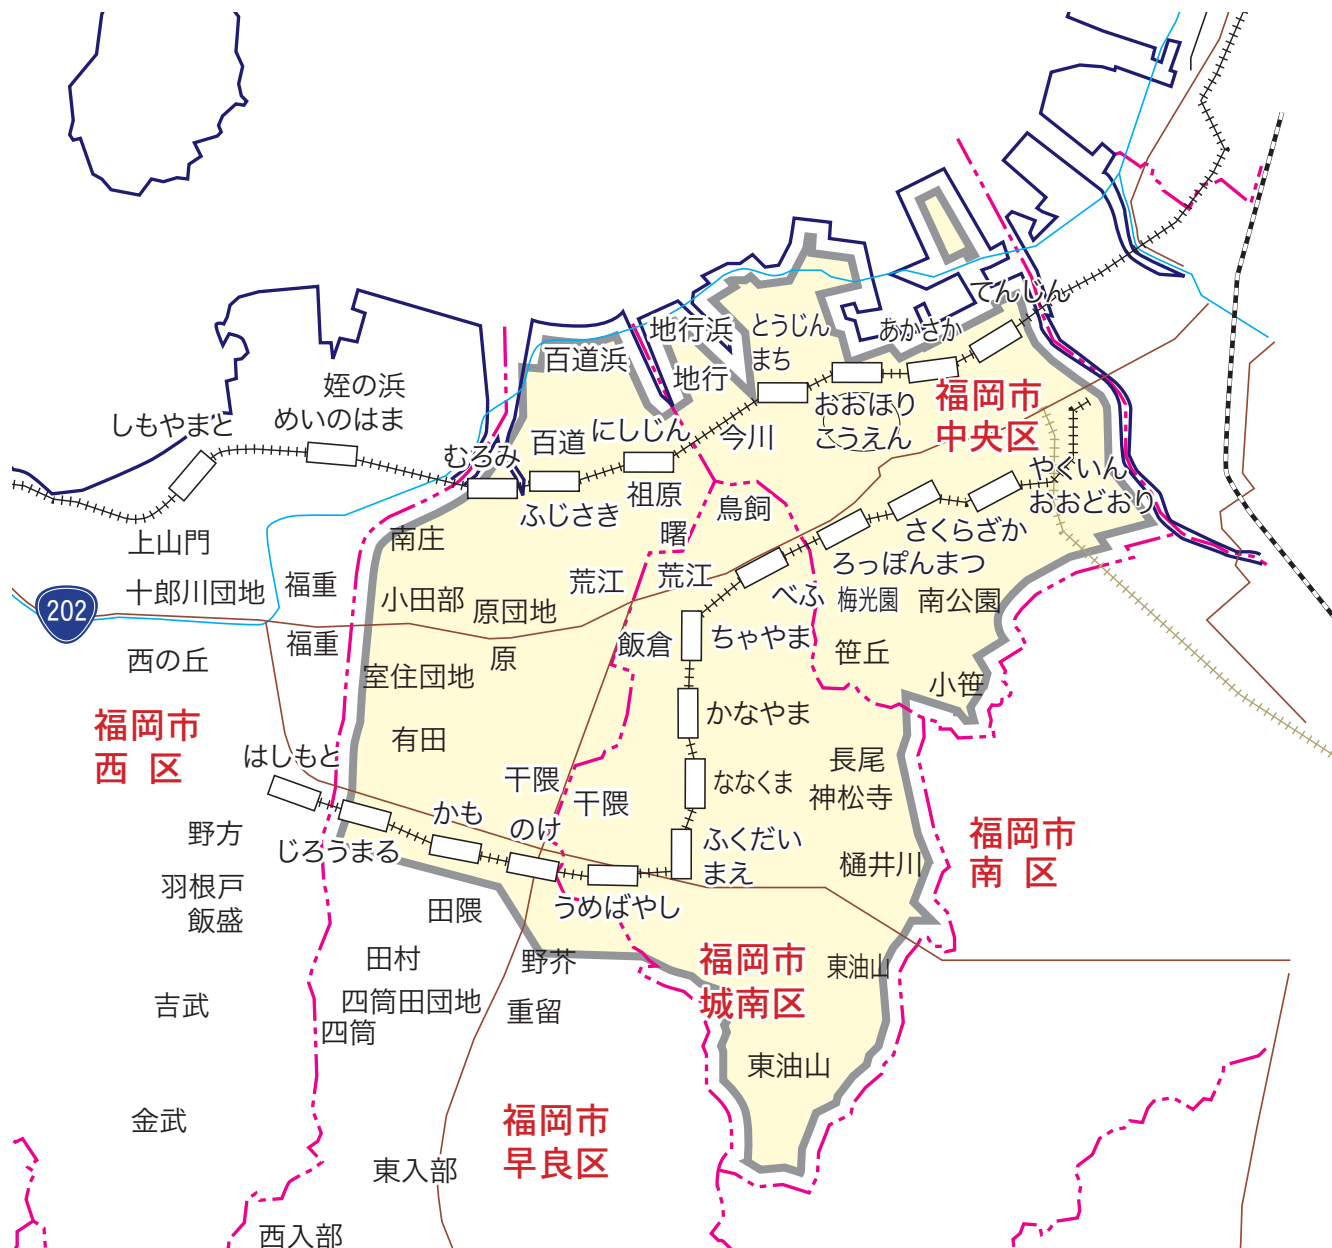

カラー版 求人情報パコラ 【ZFK】中央区・城南区・早良区(北東部)版

ZFK 中央区・城南区・早良区(北東部)版

中央区…全域

城南区…全域

早良区…曙、荒江、有田、有田団地、飯倉、梅林(読売除く)、賀茂(1・2丁目読売除く)、

小田部(1・5・6・7丁目読売除く)、四筒田団地(朝日のみ)、城西、昭代、

次郎丸(3～6丁目は毎日・読売除く)、祖原、田、高取、田隈(朝日のみ)、

西新、野芥(読売除く、西日本は1～4丁目のみ、毎日は1・4・5・6丁目のみ)、原、原団地、藤崎、

千隈(3・5・6丁目は読売除く)、星の原団地、南庄(読売除く)、室住団地、室見(読売除く)、

百道、百道浜、弥生

【発行部数】…50,000枚(西日本・読売・朝日・毎日新聞折込40,800枚+ポストイング9,200枚)