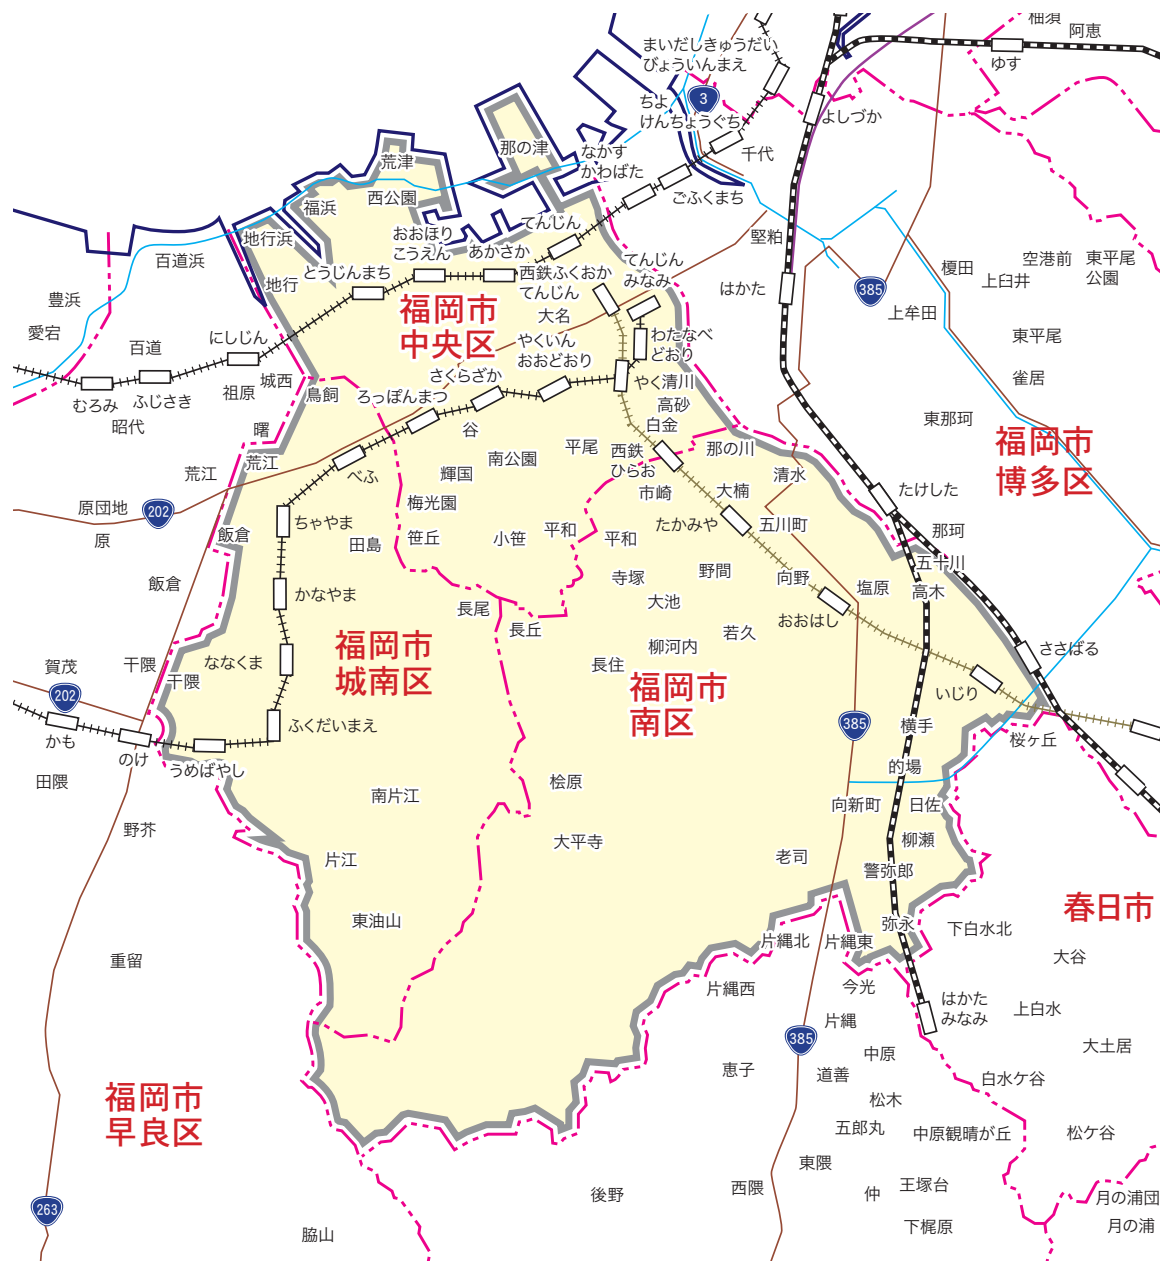

# カラー版 求人情報パコラ 【ZFL】中央区・城南区・南区版

## ZFL 中央区・城南区・南区版

中央区…全域

城南区…全域

南区…全域

【発行部数】…64,400枚(西日本・読売・朝日・毎日新聞折込50,370枚+ポスティング14,030枚)