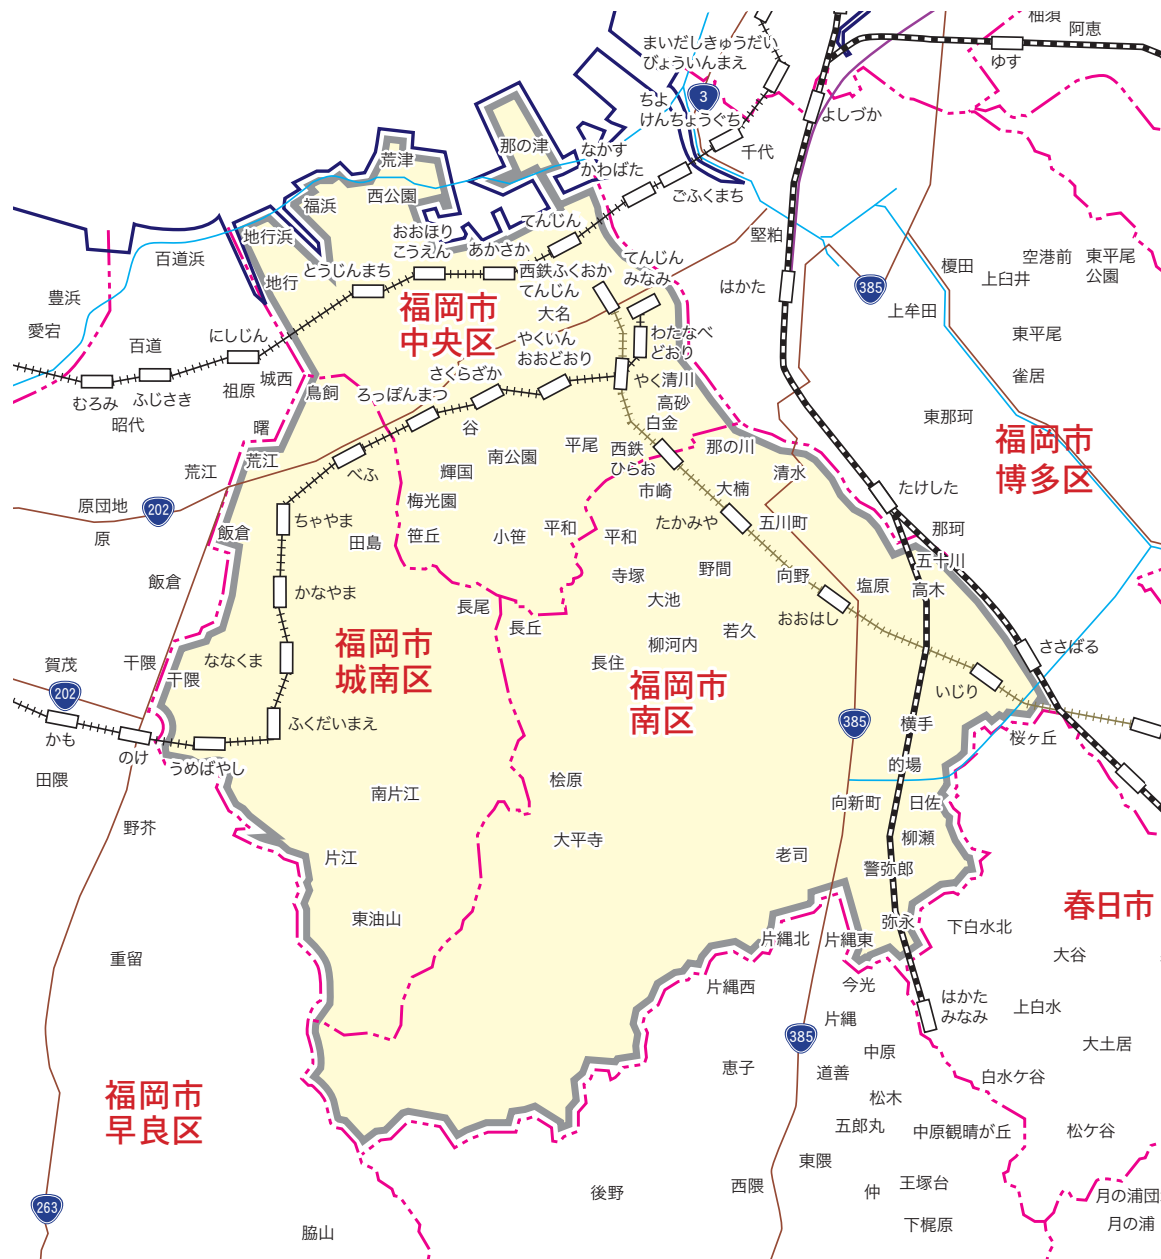

カラー版 求人情報パコラ 【ZFL】中央区・城南区・南区版

ZFL 中央区・城南区・南区版

中央区…全域

城南区…全域

南区…全域

【発行部数】…60,200枚(西日本・読売・朝日・毎日新聞折込44,620枚+ポスティング15,580枚)