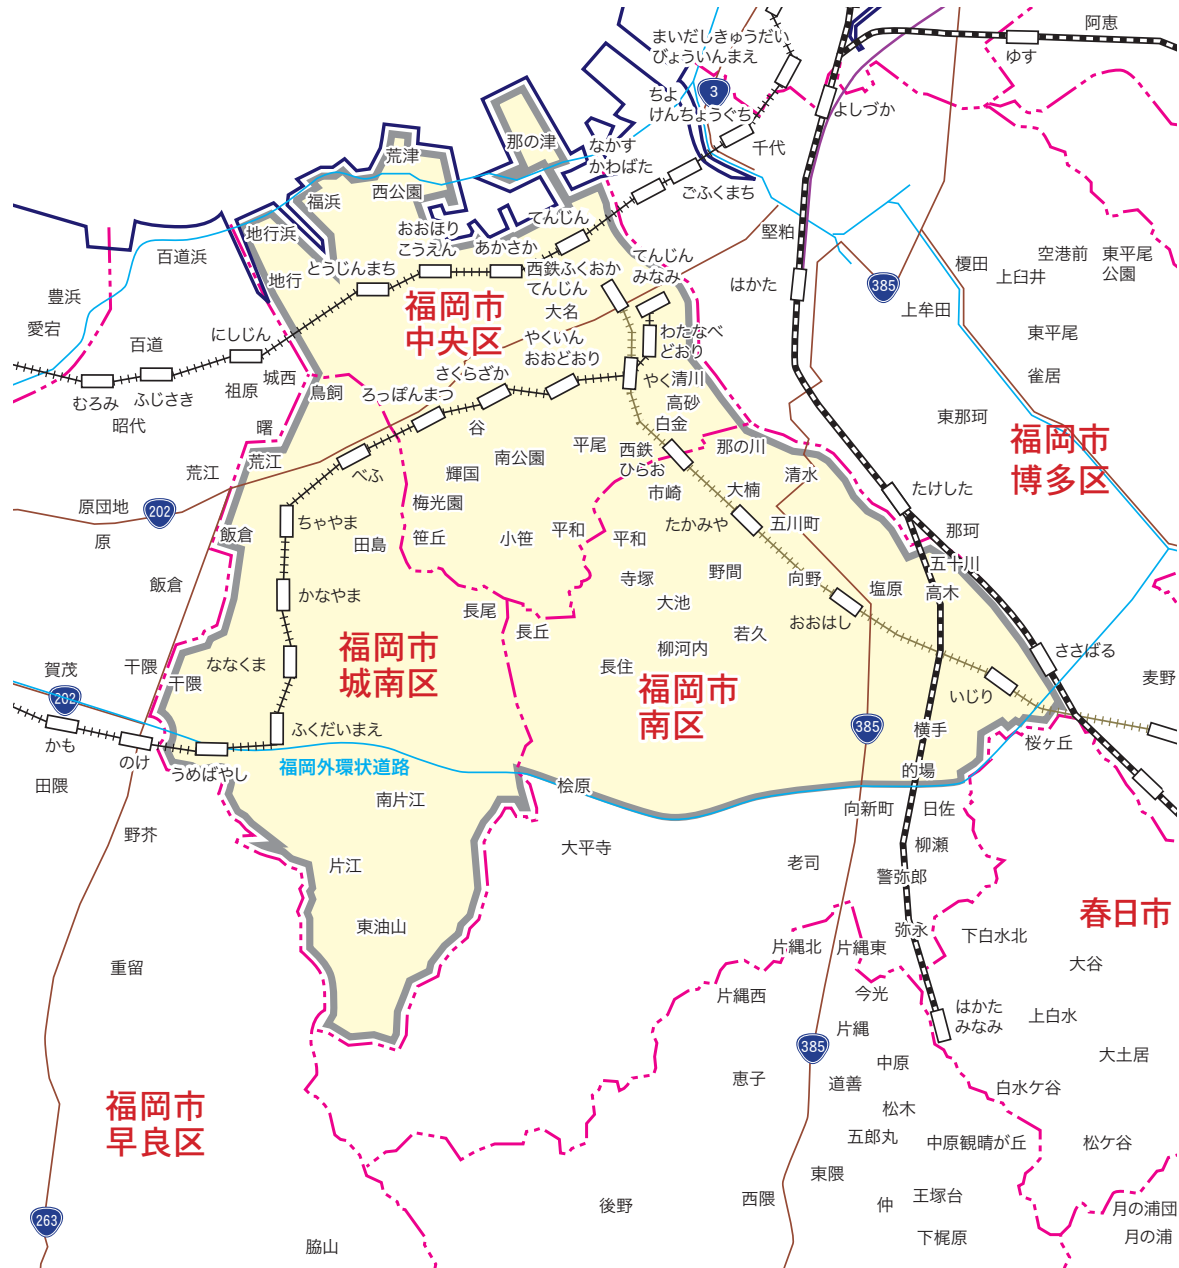

# 求人情報パコラ 【ZFL】中央区・城南区・南区(北中部)版

## ZFL 中央区・城南区・南区(北中部)版

中央区・城南区・南区(北中部)…ポスティング

【発行部数】…59,000枚

※発行スケジュールによりポスティングの配布方法が異なります。

①ファンファン福岡(木金配布) ②進和プロモーション(水木金配布)