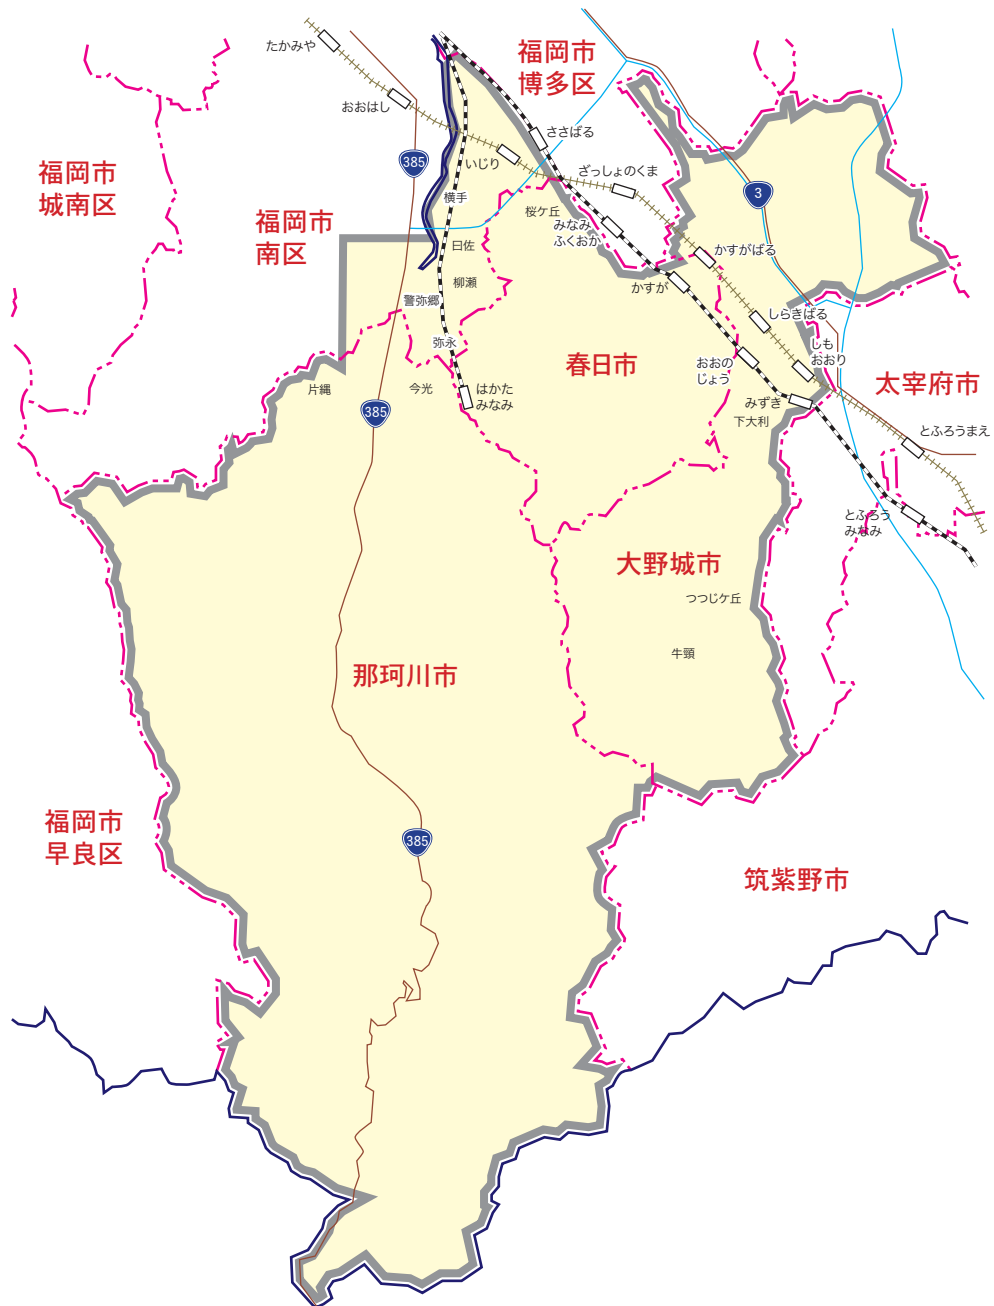

カラー版 求人情報パコラ

【ZFO】春日市・大野城市・那珂川市・井尻周辺版

ZFO 春日市・大野城市・那珂川市・井尻周辺版

大野城市…全域(仲畑・山田は読売・毎日除く)

春日市…全域

那珂川市…全域

南区…井尻・横手・横手南町・折立町・高木・五十川・弥永・柳瀬・警弥郷・日佐
向新町・的場・老司・野多目

【発行部数】…49,020枚(西日本・読売・朝日・毎日新聞折込42,830枚+ポスティング6,190枚)