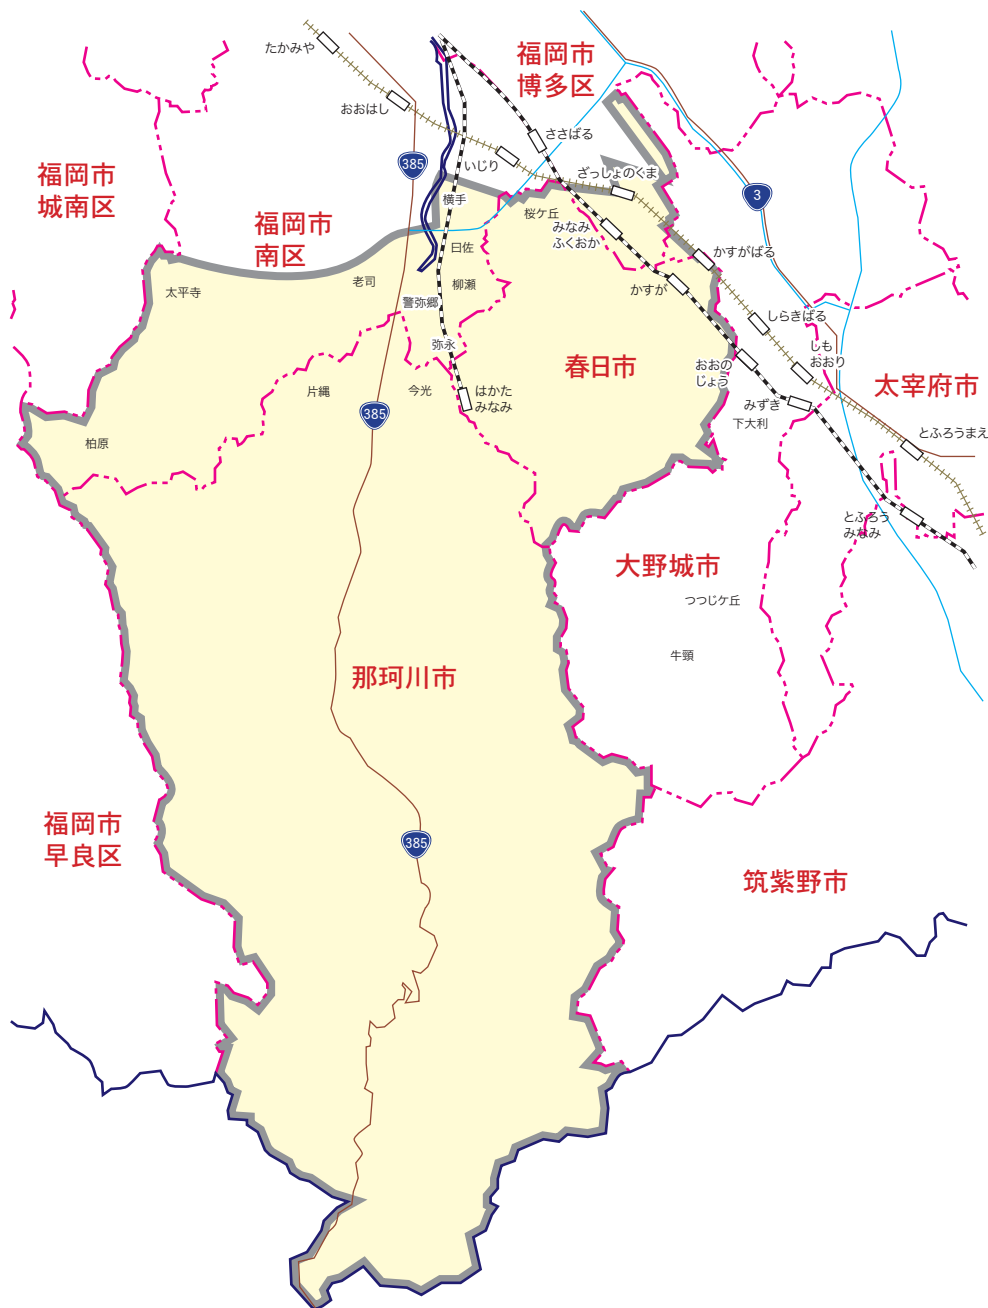

## 【ZFR】春日市・南区(南部)・那珂川市・南福岡駅周辺版

### ZFR 春日市・南区(南部)・那珂川市・南福岡駅周辺版

春日市…全域

那珂川市…全域

大野城市…栄町・錦町・曙町・瑞穂町(読売・朝日除く)

南区…横手・横手南町・折立町・的場・日佐・柳瀬・警弥郷・弥永・老司・向新町・野多目・大平寺・鶴田・柏原・桧原  
屋形原・花畑・皿山・長住

(向新町は西日本のみ、野多目は一部除く、屋形原・花畑・皿山・長住は毎日除く、柏原・桧原は一部西日本除く)

博多区…南八幡町・南本町・相生町・寿町・銀天町・東雲町・竹丘町・元町・昭南町・新和町・光丘町・西春町・春町  
麦野4～6丁目・井相田(博多区は全域朝日除く、春町は西日本・読売のみ、東雲町・麦野4～6丁目・  
井相田は西日本のみ)

【発行部数】…42,400枚(西日本・読売・朝日・毎日新聞折込38,800枚+ポスティング3,600枚)