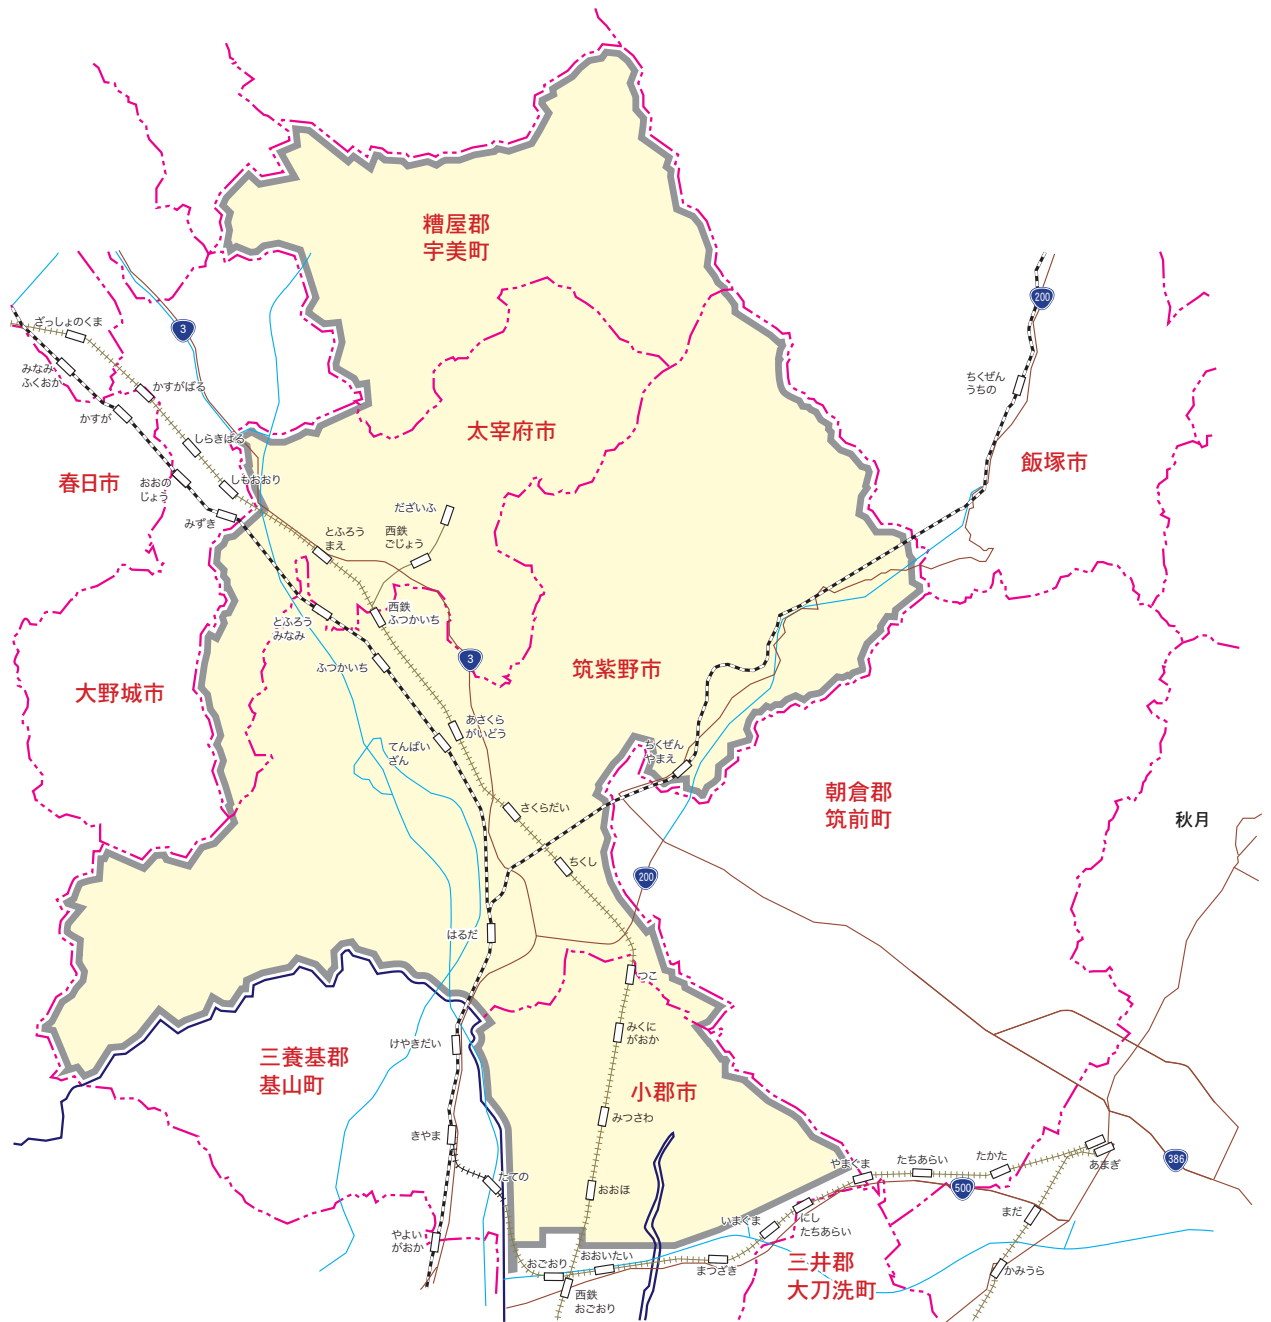

カラー版 求人情報パコラ
 【ZFT】 筑紫野市・太宰府市・小郡(北部)・宇美版

筑紫野市・太宰府市・小郡(北部)・宇美版

筑紫野市…全域

太宰府市…全域(青葉台・長浦台・大佐野は読売・毎日除く、水城は読売除く)

糟屋郡…宇美町全域

小郡北部…津古・希みが丘・三国ヶ丘・苅又・三沢・乙隈・横隈・干潟・力武

(大保・井上・山隈は朝日のみ)

【発行部数】…43,330枚(西日本・読売・朝日毎日新聞折込37,530枚+ポスティング5,800枚)