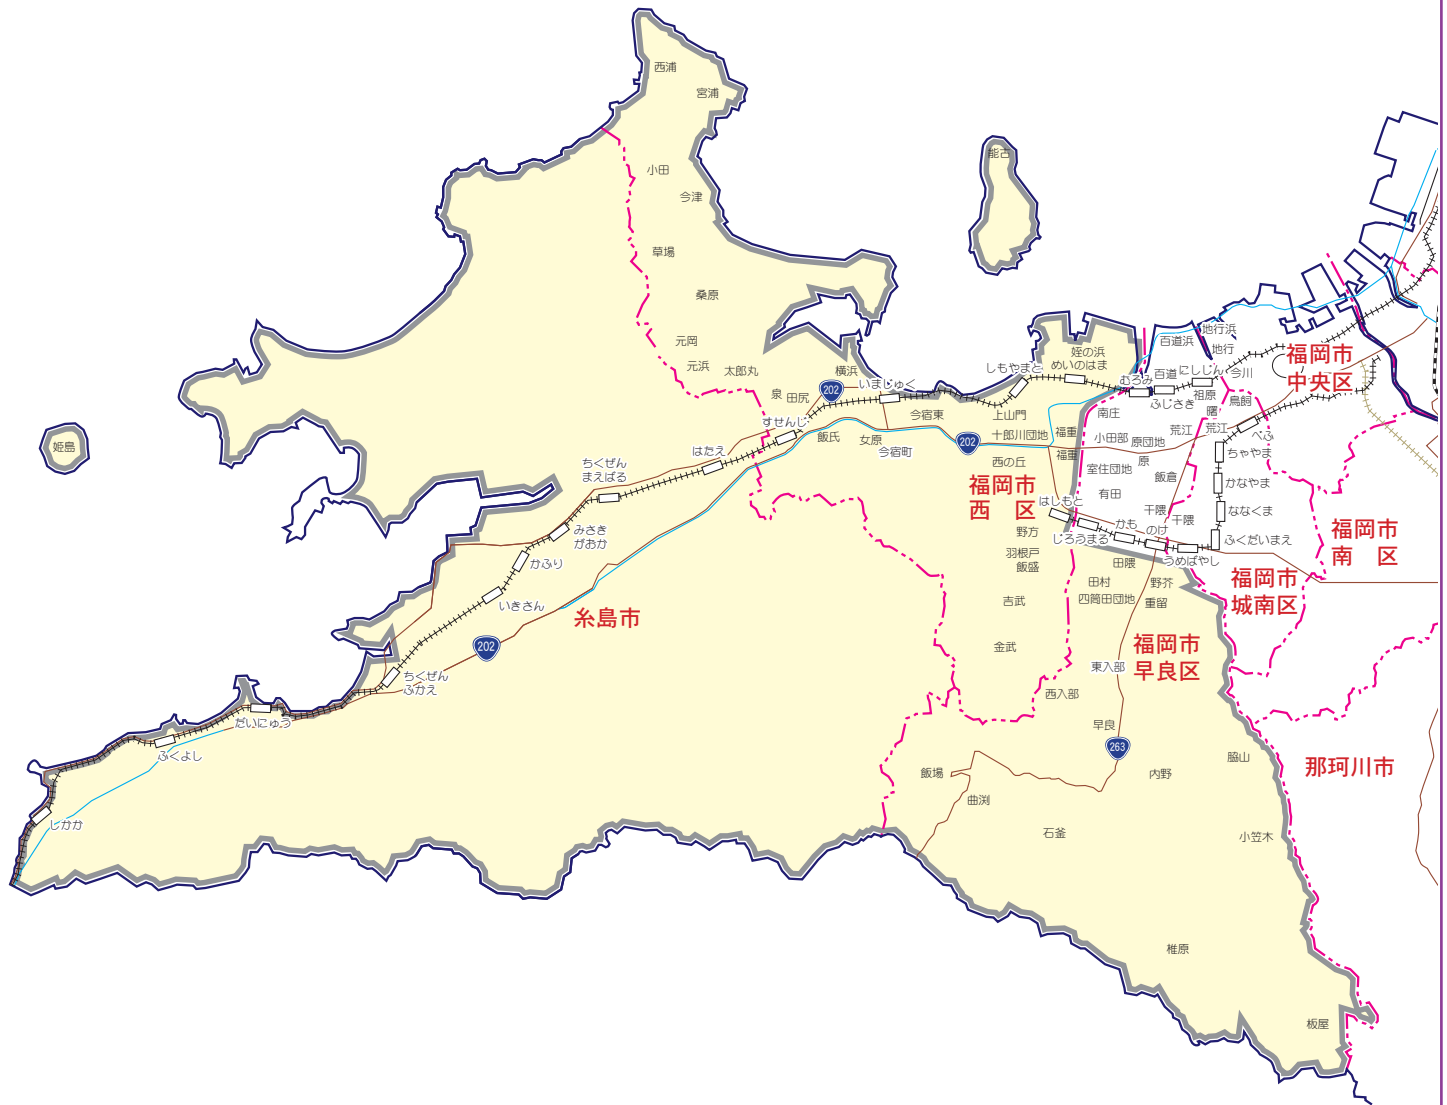

カラー版 求人情報パコラ 【ZFV】糸島市・西区・早良区(西部)版

ZFV 糸島市・西区・早良区(西部)版

【新聞折込地域】

糸島市…全域

西 区…全域

早良区…飯場・石釜・板屋・内野・小笠木・賀茂1、2丁目(読売のみ)・小田部1、5、6、7丁目(読売のみ)

早良・椎原・四箇・四箇田団地(朝日除く)・重留・次郎丸3～6丁目(読売・朝日のみ)

田隈(朝日除く)・田村・西・西入部・西油山・野芥(朝日除く、西日本は4～8丁目のみ、毎日は2、3、7、8丁目のみ)・東入部・干隈3、5、6丁目(読売のみ)・曲淵・南庄(読売のみ)・室見(読売のみ)・脇山

【発行部数】…53,210枚(西日本・読売・朝日・毎日新聞折込47,180枚+ポスティング6,030枚)