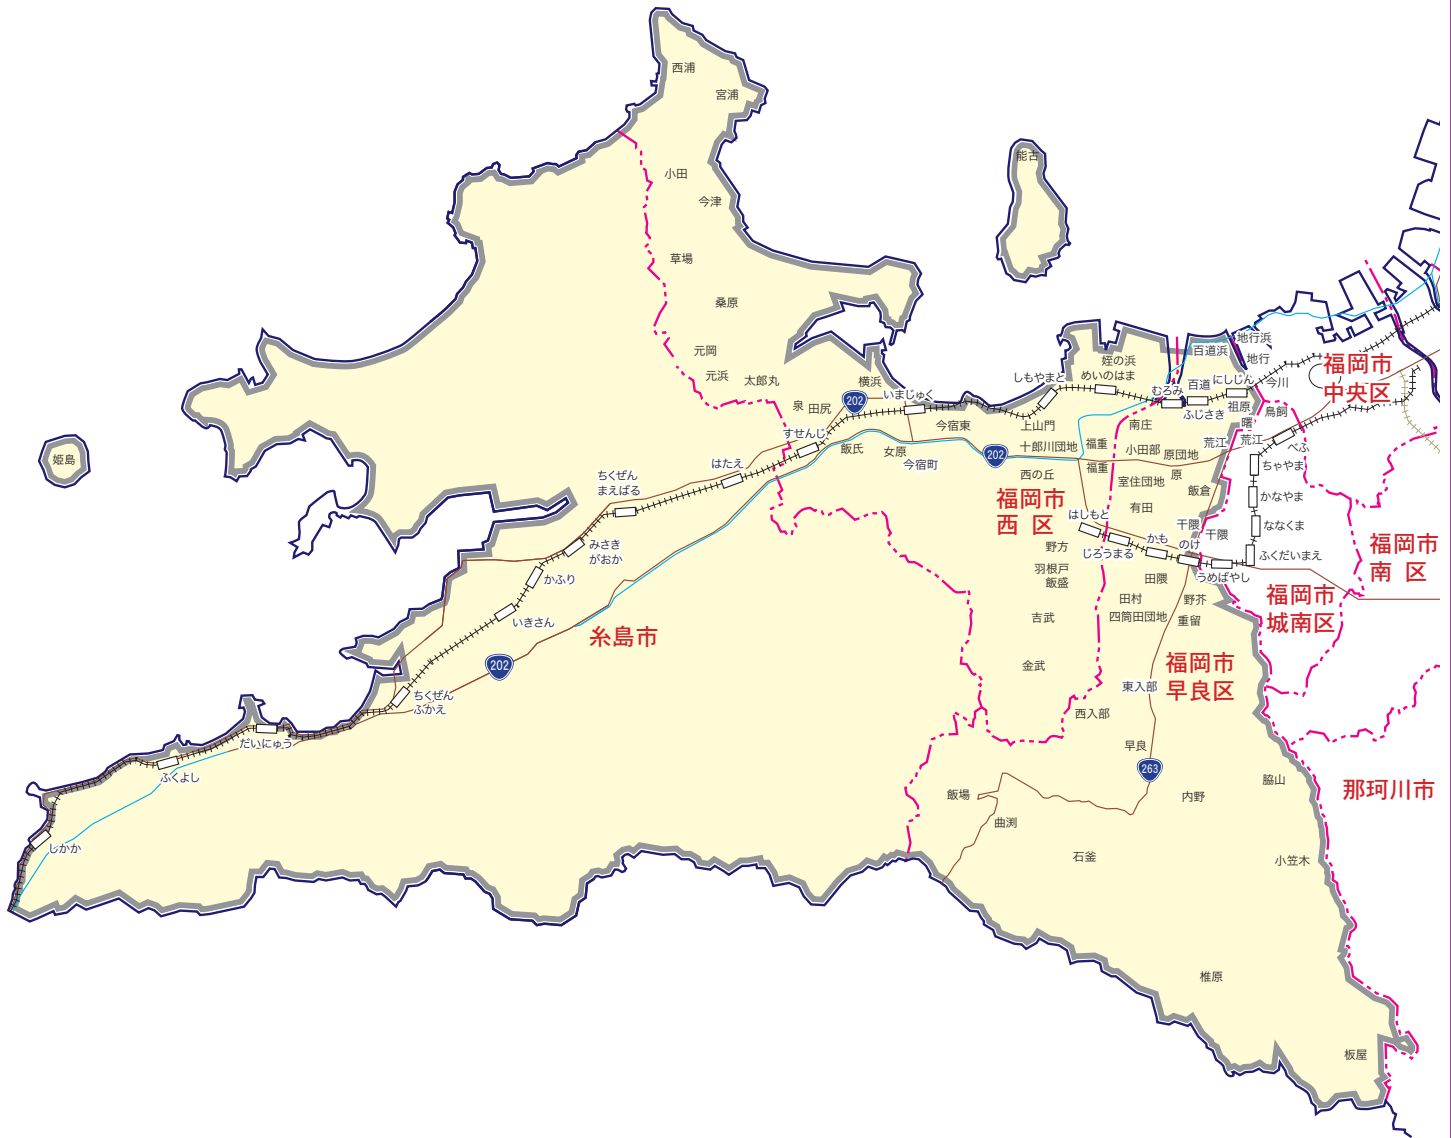

カラー版 求人情報パコラ 【ZFV】早良区・西区・糸島市版

ZFV 早良区・西区・糸島市版

【新聞折込地域】

早良区…全域(梅林、野芥1・4丁目は除く)

西 区…全域

糸島市…全域

【発行部数】…65,060枚(西日本・読売・朝日・毎日新聞折込51,730枚+ポスティング13,330枚)