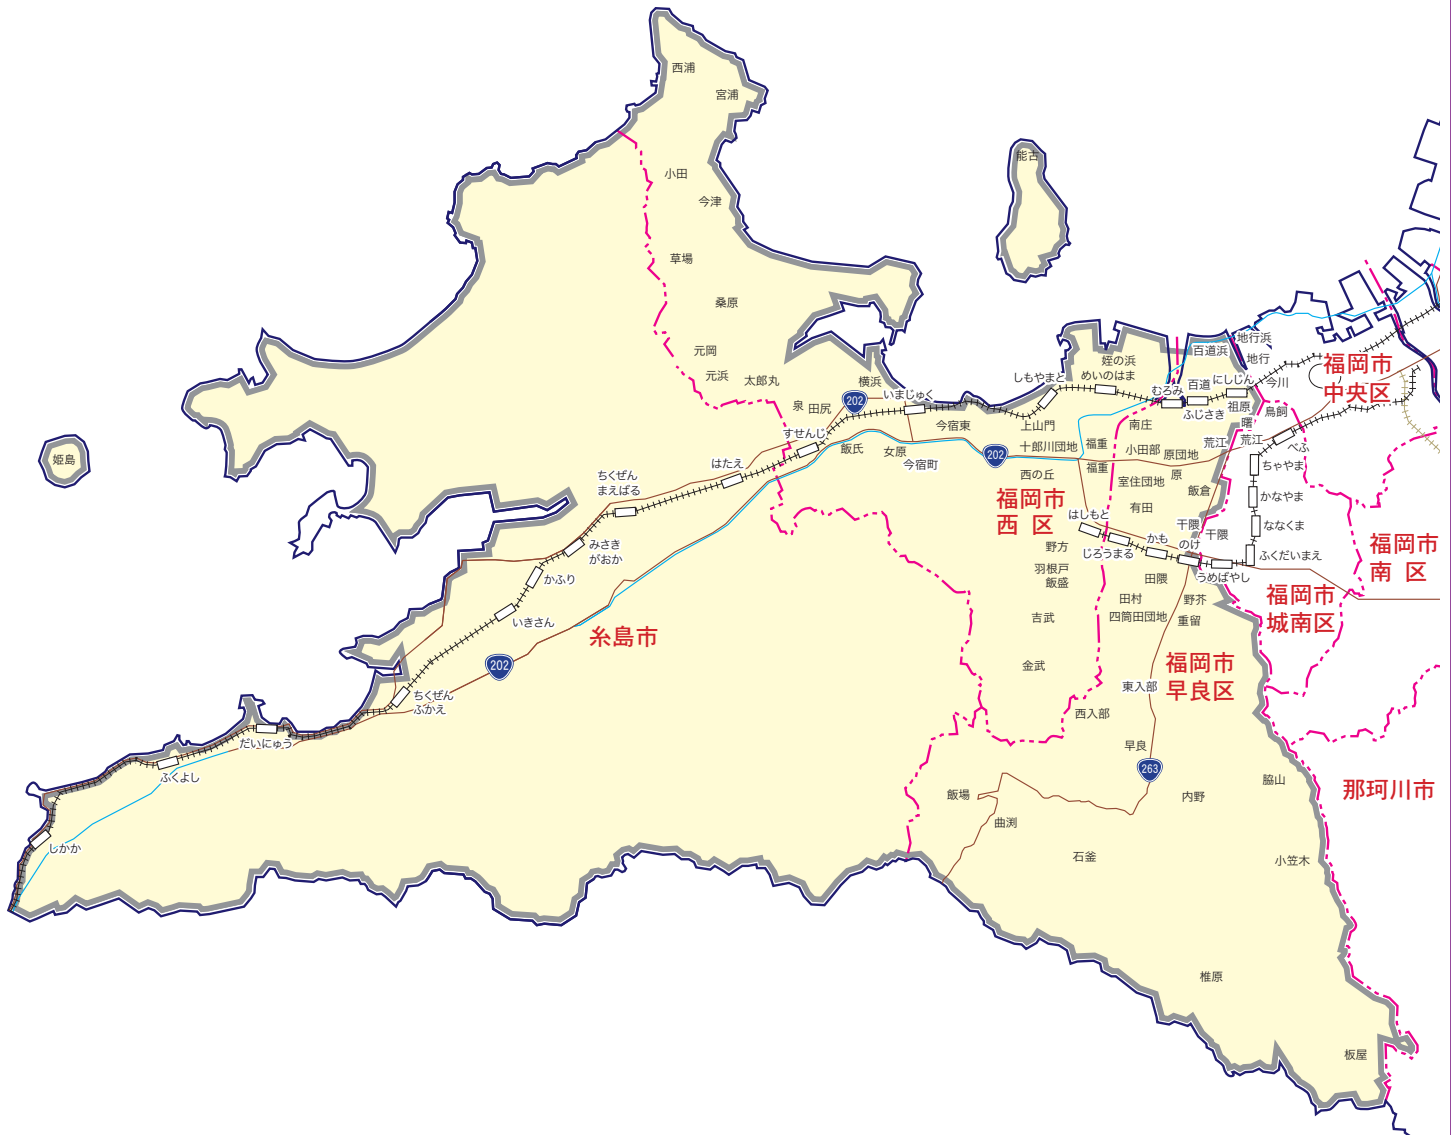

カラー版 求人情報パコラ 【ZFV】早良区・西区・糸島市版

ZFV 早良区・西区・糸島市版

【新聞折込地域】

早良区…全域(梅林、野芥1・4丁目は除く)

西 区…全域

糸島市…全域

【発行部数】…59,500枚(西日本・読売・朝日・毎日新聞折込45,420枚+ポスティング14,080枚)