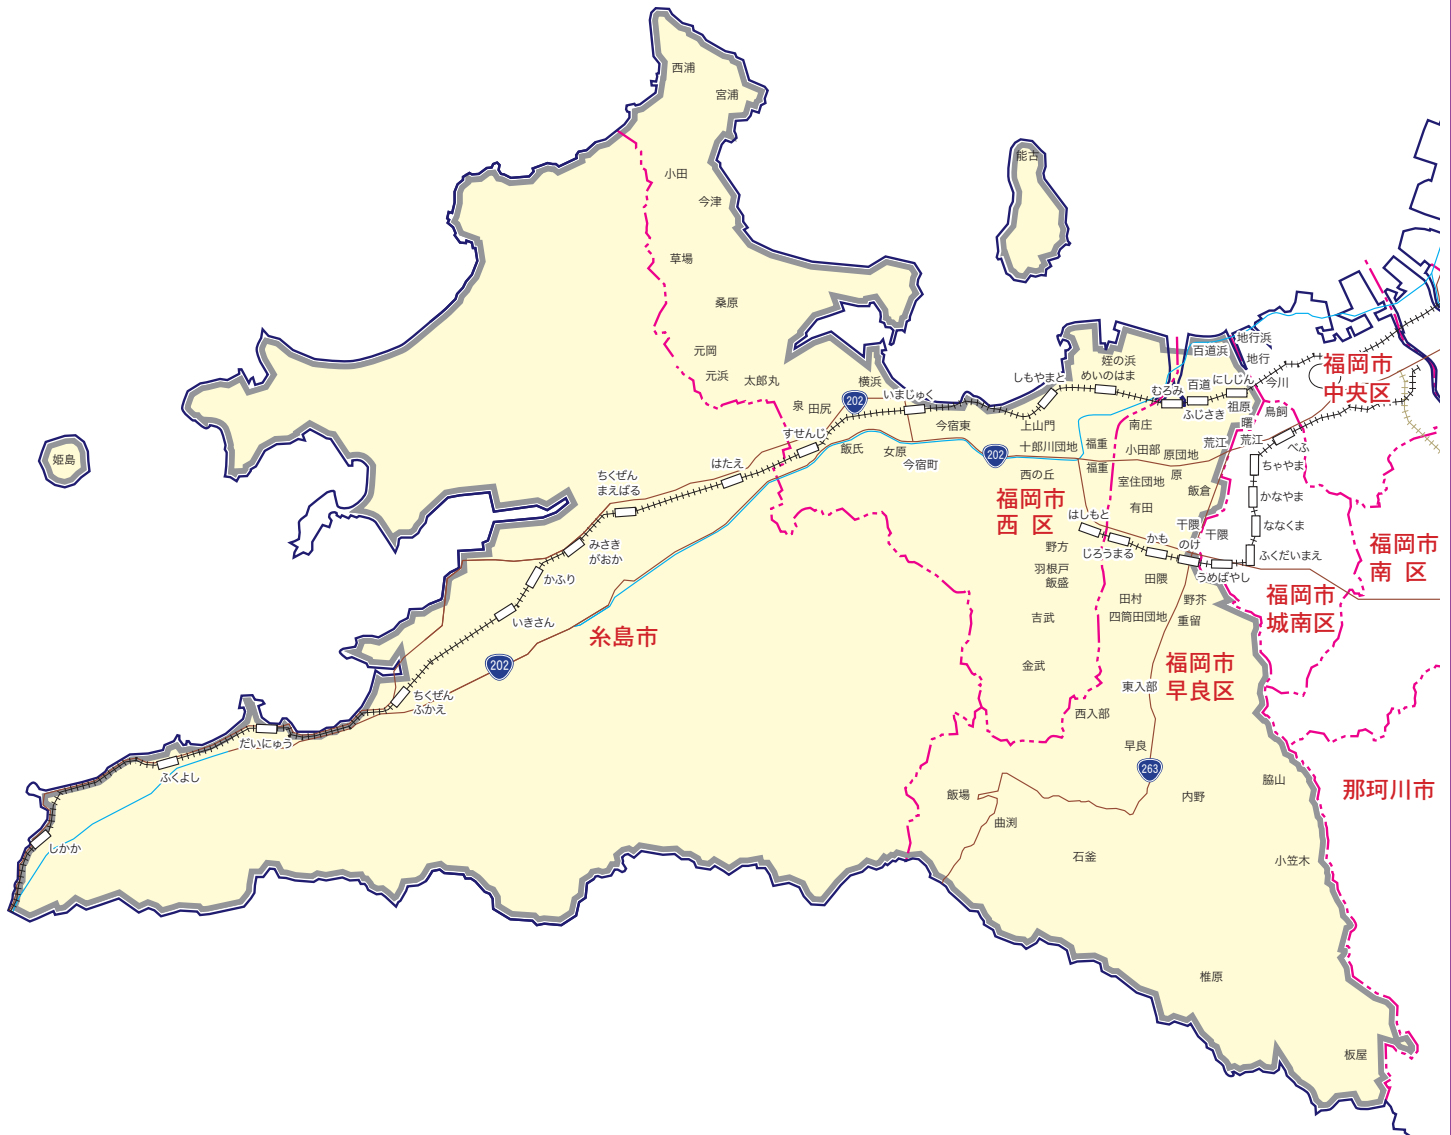

# カラー版 求人情報パコラ 【ZFV】早良区・西区・糸島市版

## ZFV 早良区・西区・糸島市版

### 【新聞折込地域】

早良区…全域(梅林、野芥1・4丁目は除く)

西 区…全域

糸島市…全域

【発行部数】…59,500枚(西日本・読売・朝日・毎日新聞折込44,120枚+ポスティング15,380枚)