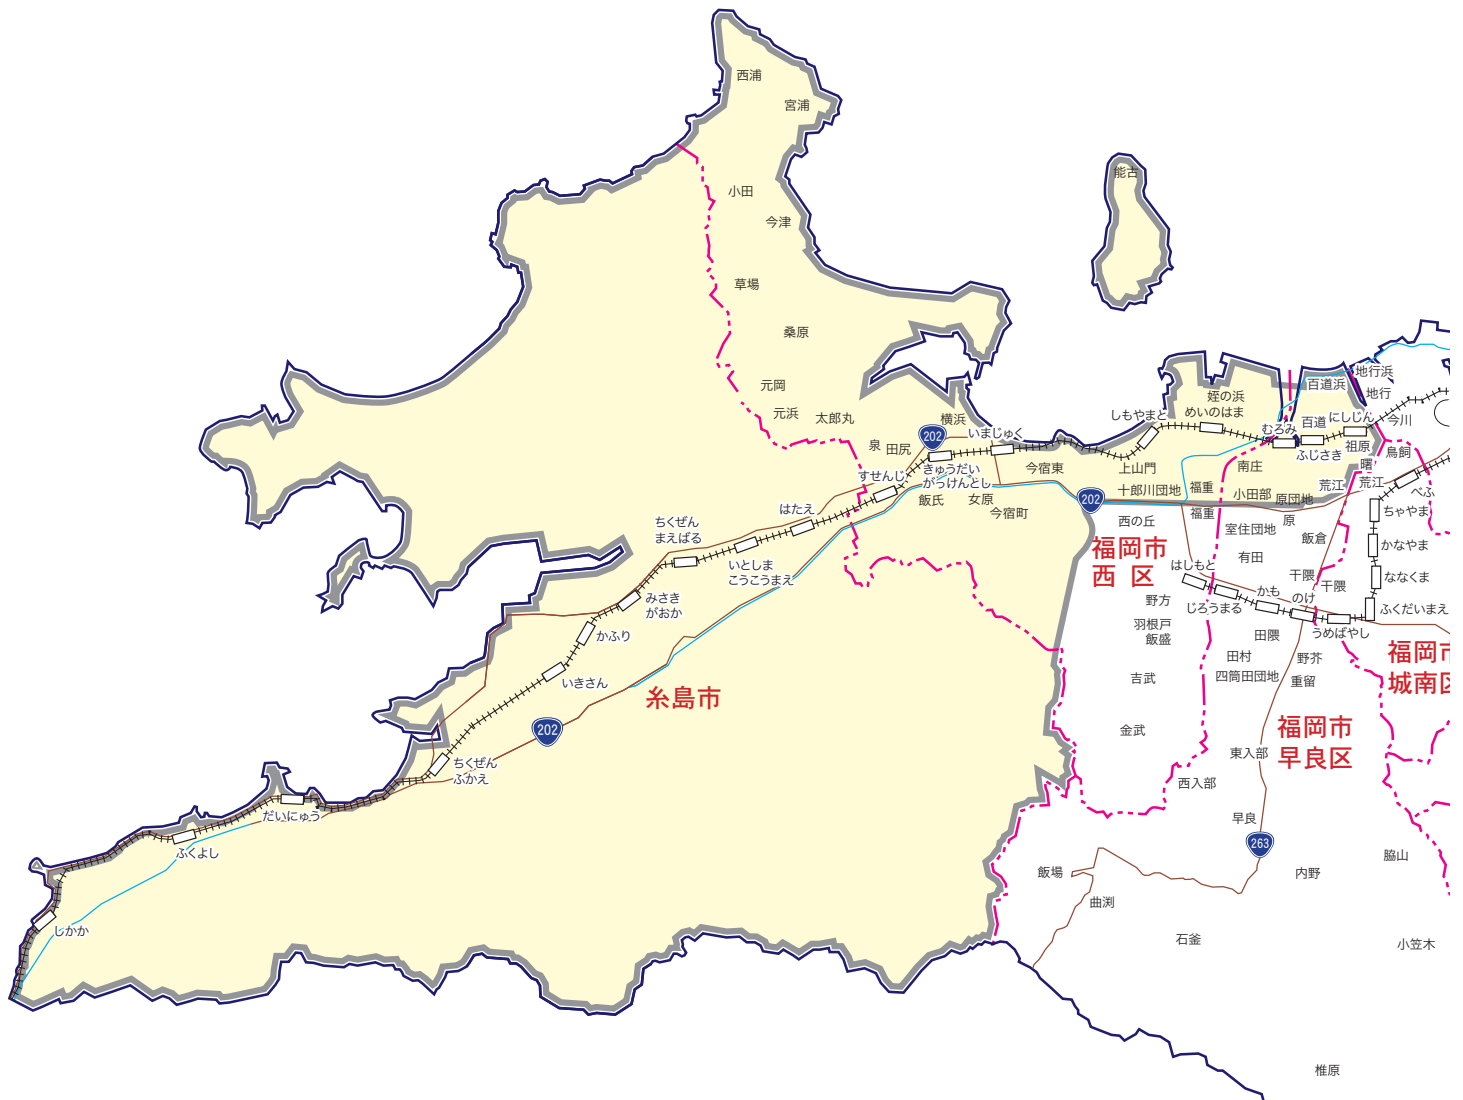

カラー版 求人情報パコラ

【ZFV】糸島市・西区(北西部)・早良区(北部)版

ZFV 糸島市・西区(北西部)・早良区(北部)版

糸島市…全域

西 区…愛宕浜・愛宕南・愛宕・飯氏・生の松原・石丸・泉・今宿青木・今宿駅前・今宿上ノ原・今宿西
 今宿東・今宿町・今宿・今津・宇田川原・内浜・大町団地・小戸・上山門・北原・九大新町
 草場・桑原・小田・西都・下山門・下山門団地・十郎川団地・拾六町5丁目(西日本除く)
 城の原団地・周船寺・千里・田尻・太郎丸・徳永・徳永北・豊浜・西浦・能古・福重団地
 福重3～5丁目・富士見・宮浦・女原・女原北・姪浜駅南・姪の浜・元岡・元浜・横浜

早良区…曙・荒江・小田部1、5、6、7丁目・昭代・城西・祖原・高取・西新・原1～4丁目・原団地・藤崎
 南庄・室見・百道・百道浜・弥生

【発行部数】…49,800枚(西日本・読売・朝日・毎日新聞折込43,410枚+ポスティング6,390枚)