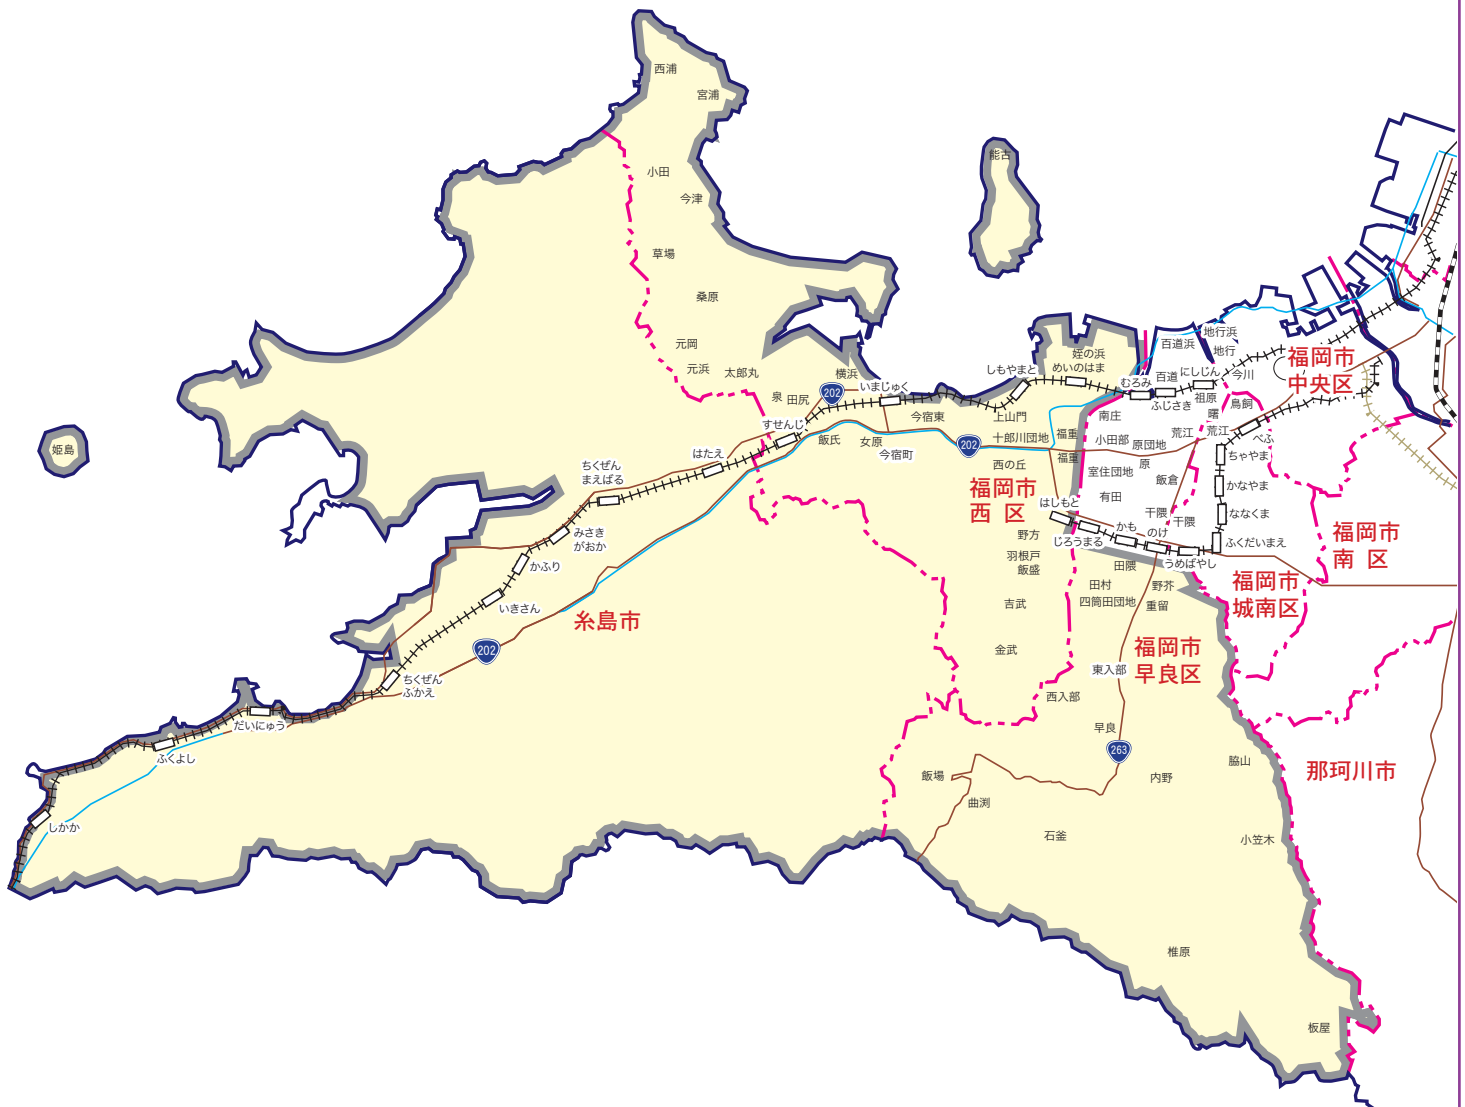

カラー版 求人情報パコラ

【ZFW】早良区(南西部)・西区・糸島市版

ZFW 早良区(南西部)・西区・糸島市版

【新聞折込地域】

糸島市…全域

西 区…全域

早良区…飯場・石釜・板屋・内野・梅林(読売のみ)・小笠木・賀茂1、2丁目(読売のみ)・
 小田部1、5、6、7丁目(読売のみ)・早良・椎原・四箇・四箇田団地(朝日除く)・重留・
 次郎丸3～6丁目(毎日・読売のみ)・田隈(朝日除く)・田村・西・西入部・西油山・
 野芥(朝日除く、西日本は5～8丁目のみ、毎日は2、3、7、8丁目のみ)・東入部・
 干隈3、5、6丁目(読売のみ)・曲淵・南庄(読売のみ)・室見(読売のみ)・脇山

【発行部数】…52,360枚(西日本・読売・朝日・毎日新聞折込39,660枚+ポスティング12,700枚)