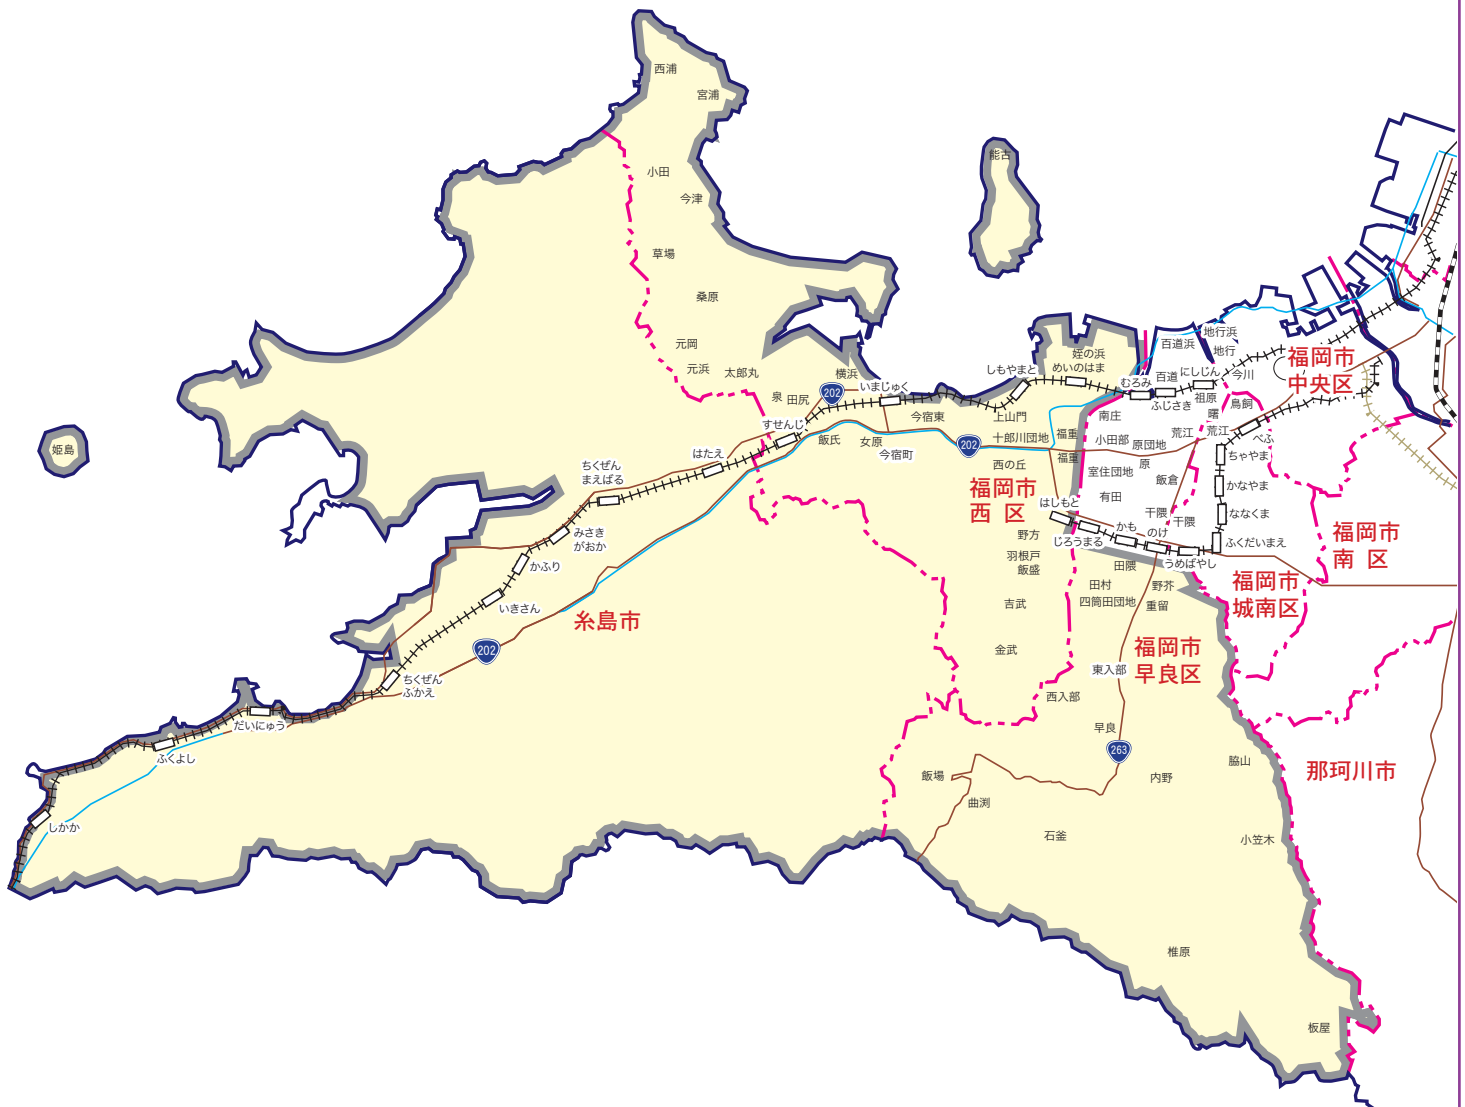

## 【ZFW】早良区(南西部)・西区・糸島市版

### ZFW 早良区(南西部)・西区・糸島市版

#### 【新聞折込地域】

糸島市…全域

西 区…全域

早良区…飯場・石釜・板屋・内野・梅林(読売のみ)・小笠木・賀茂1、2丁目(読売のみ)・

小田部1、5、6、7丁目(読売のみ)・早良・椎原・四箇・四箇田団地(朝日除く)・重留・

次郎丸3～6丁目(毎日・読売のみ)・田隈(朝日除く)・田村・西・西入部・西油山・

野芥(朝日除く、西日本は5～8丁目のみ、毎日は2、3、7、8丁目のみ)・東入部・

干隈3、5、6丁目(読売のみ)・曲淵・南庄(読売のみ)・室見(読売のみ)・脇山

【発行部数】…44,400枚(西日本・読売・朝日・毎日新聞折込30,950枚+ポスティング13,450枚)