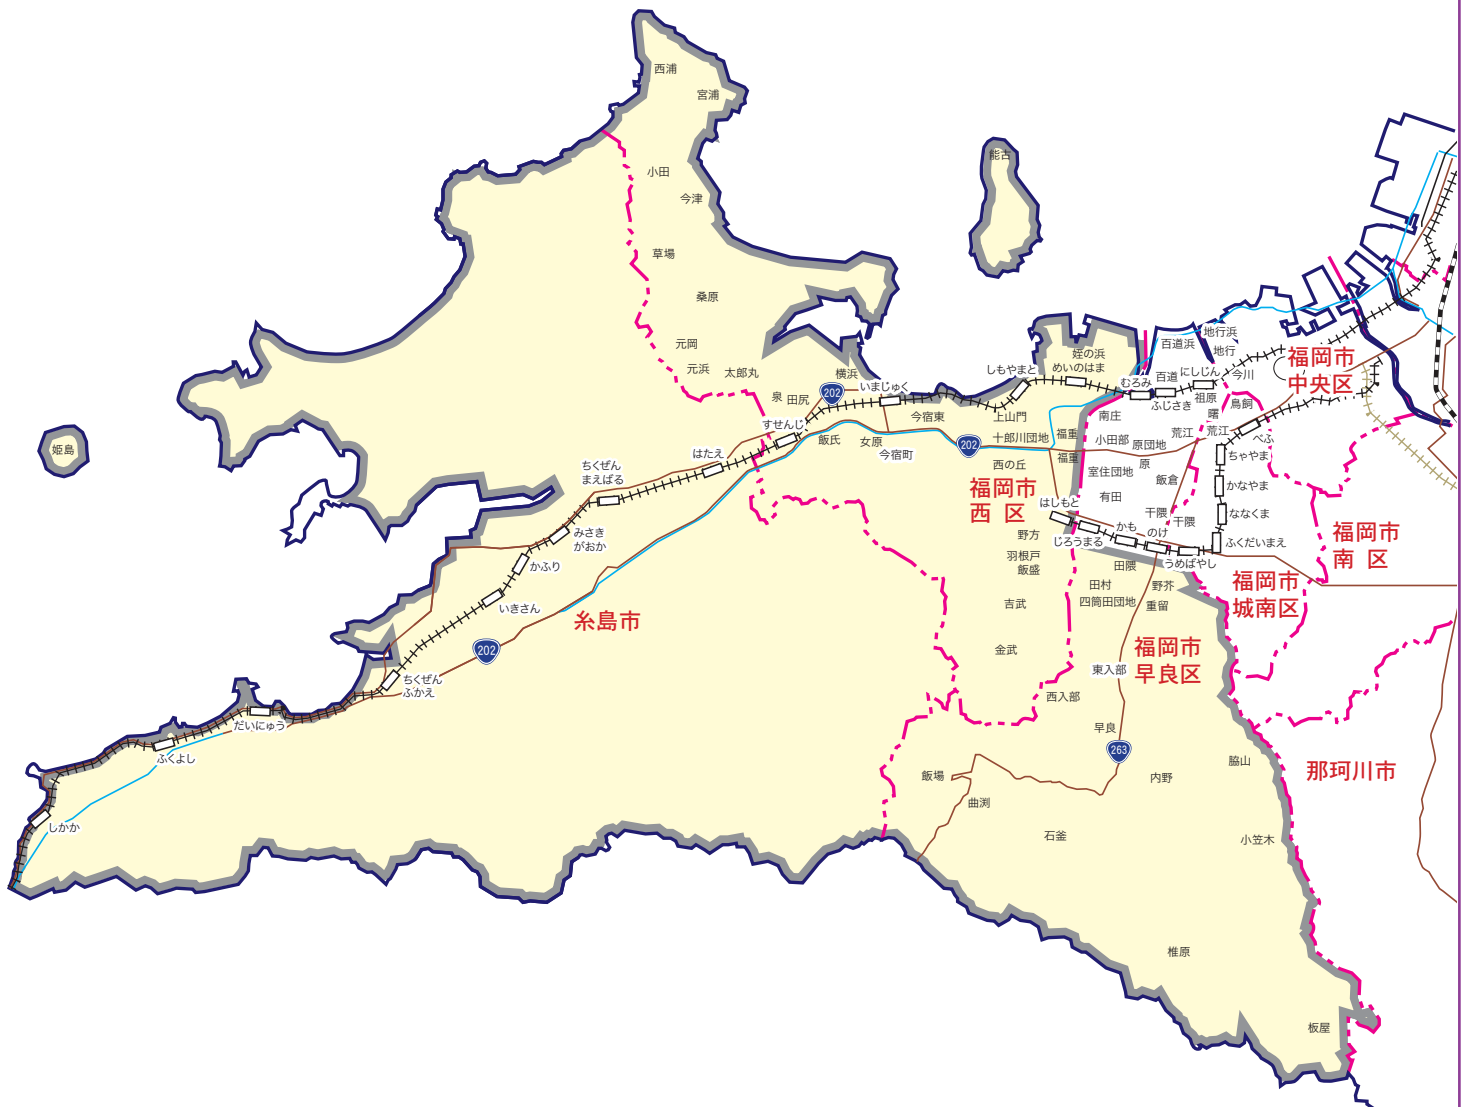

カラー版 求人情報パコラ

【ZFW】早良区(南西部)・西区・糸島市版

ZFW 早良区(南西部)・西区・糸島市版

【新聞折込地域】

糸島市…全域

西 区…全域

早良区…飯場・石釜・板屋・内野・梅林(読売のみ)・小笠木・賀茂1、2丁目(読売のみ)・
 小田部1、5、6、7丁目(読売のみ)・早良・椎原・四箇・四箇田団地(朝日除く)・重留・
 次郎丸3～6丁目(毎日・読売のみ)・田隈(朝日除く)・田村・西・西入部・西油山・
 野芥(朝日除く、西日本は5～8丁目のみ、毎日は2、3、7、8丁目のみ)・東入部・
 干隈3、5、6丁目(読売のみ)・曲淵・南庄(読売のみ)・室見(読売のみ)・脇山

【発行部数】…44,400枚(西日本・読売・朝日・毎日新聞折込29,700枚+ポスティング14,700枚)