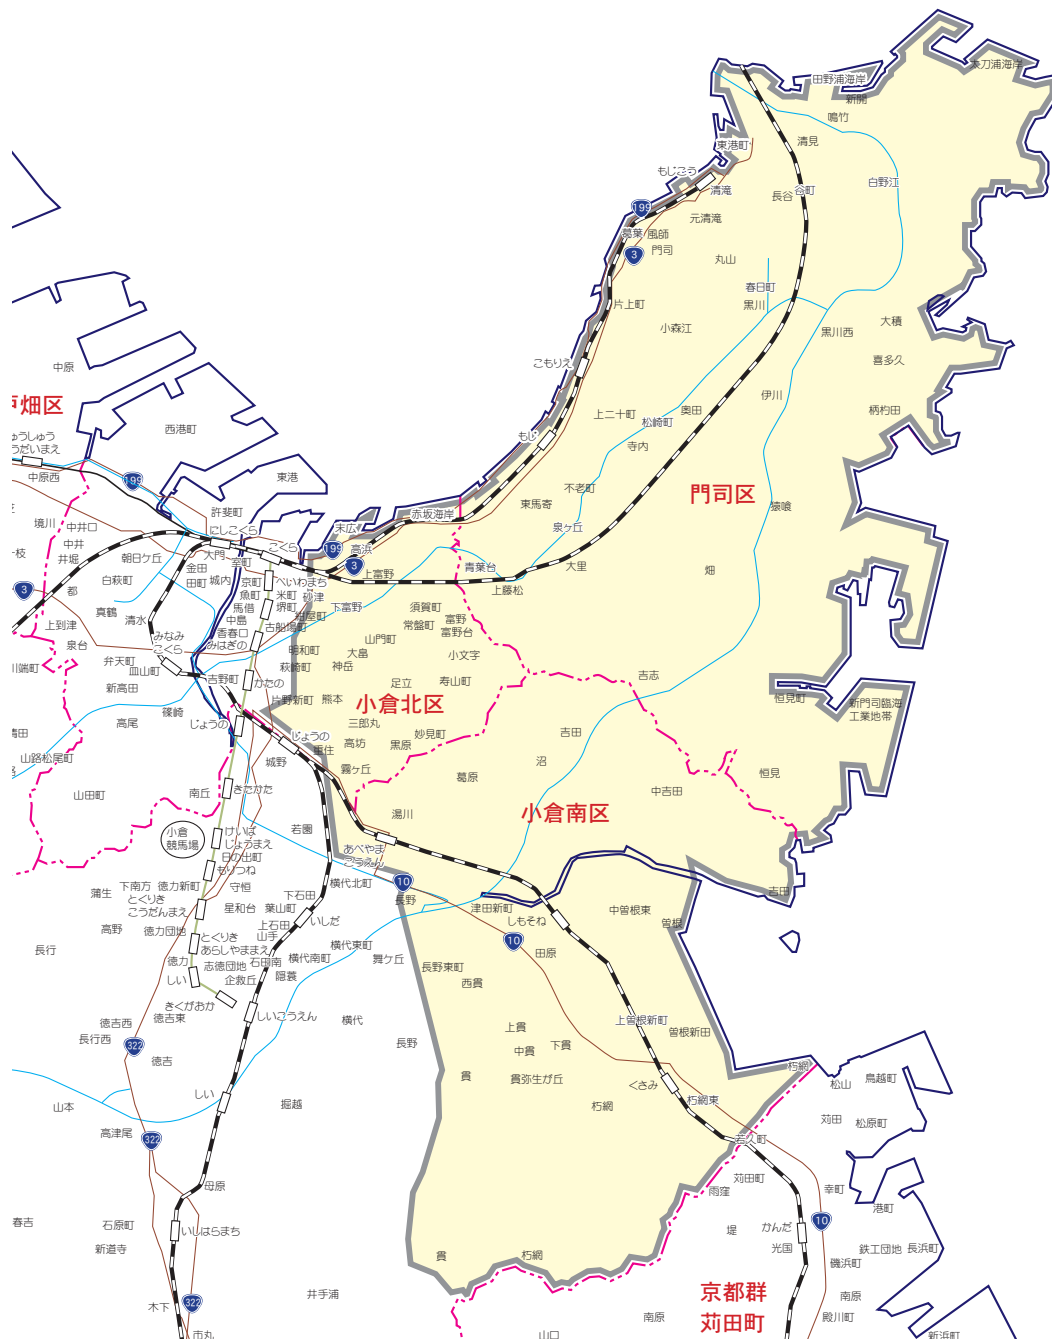

求人情報パコラ

【ZG】門司区・小倉北区(東部)・小倉南区(東部)版

ZG 門司区・小倉北区(東部)・小倉南区(東部)版

【折込新聞地域】

門司区…全域

小倉北区…赤坂・赤坂海岸・末広・長浜町・大田町・砂津・宇佐町・神岳・大島・山門町・富野・下富野・上富野・神幸町・小文字・常盤町
須賀町・高浜・高見台・富野台・中津口・熊本・黒原・片野新町・霧ヶ丘・足立・足原・寿山町・高坊・若富士町・城野団地・東城野町
中井浜・黒住町・重住・三郎丸・親和町・妙見町・明和町(片野新町・三郎丸は一部除く)

小倉南区…湯川・上葛原・葛原・葛原高松・葛原本町・葛原元町・葛原東・沼・沼新町・沼本町・沼緑町・沼南町・吉田・上吉田・中吉田・下吉田
吉田にれの木坂・長野東町・長野本町・田原・田原新町・津田・津田新町・津田南町・新曾根・曾根・曾根北町・下曾根
下曾根新町・中曾根・中曾根新町・中曾根東・上曾根・上曾根新町・曾根新田・曾根新田南・曾根新田北・東貴・西貴・上貴
下貴・中貴・中貴本町・貴・貴弥生が丘・朽網・朽網東・朽網西

【ポストイン地域】

門司区…花園園・清滝・清見・栄町・東門司・寺内・上馬寄・大里本町

小倉北区…上富野・須賀町・赤坂・足立・城野団地・高坊・東城野町

小倉南区…湯川・葛原・葛原本町・下曾根・曾根北町・中曾根東・下曾根新町・津田新町・長野本町・朽網西・朽網東・田原・中曾根・東貴

【発行部数】48,900枚(朝日・毎日・読売・西日本新聞折込44,300枚+ポストイン4,600枚)