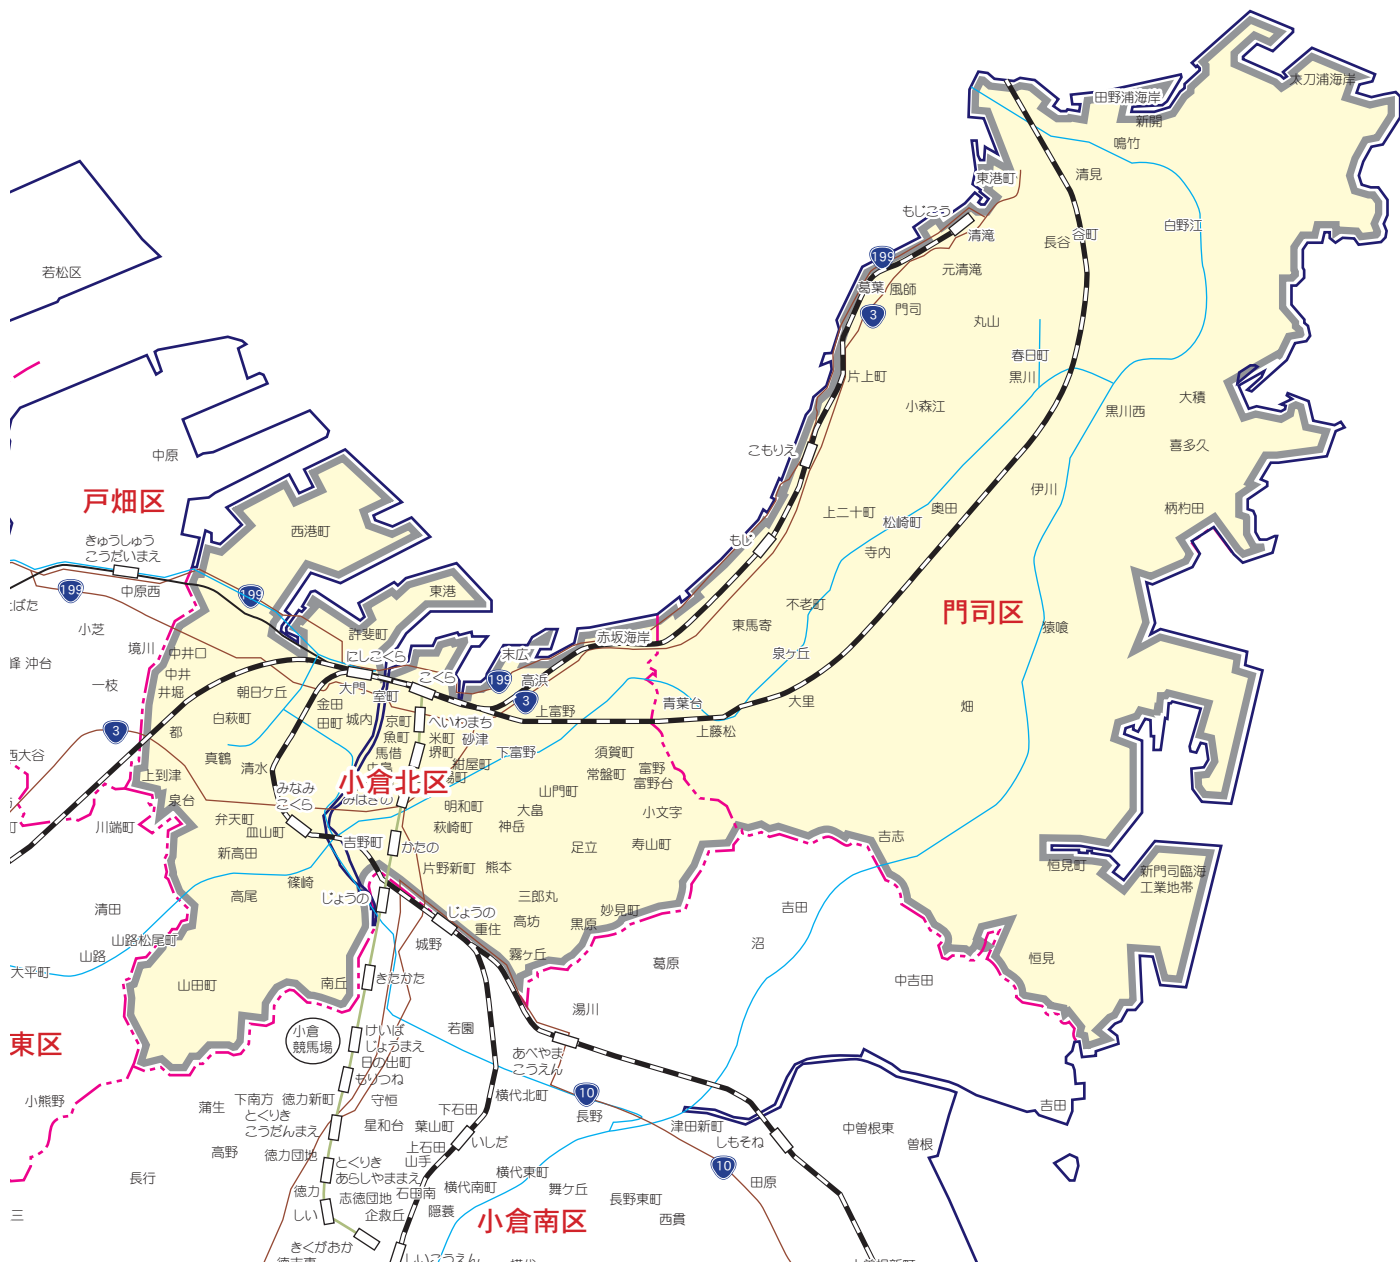

求人情報パコラ 【ZK】小倉北区・門司区版

ZK 小倉北区・門司区版

【新聞折込地域】

小倉北区…全域

門司区…全域

【ポスティング地域】

小倉北区…上富野・須賀町・赤坂・足立・浅野・古船場町・紺屋町・江南町・片野・香春口・黄金三郎丸・昭和町・白銀・中島・馬借・三萩野・吉野町・城野団地・高坊・東城野町
大手町・金田・大門・豎町・田町・原町・泉台・木町・白萩町・高峰町・緑ヶ丘・井堀

門司区…花月園・清滝・清見・栄町・東門司・寺内・上馬寄・大里本町

【発行部数】53,700枚(朝日・毎日・読売・西日本新聞 46,700枚+ポスティング 7,000枚)