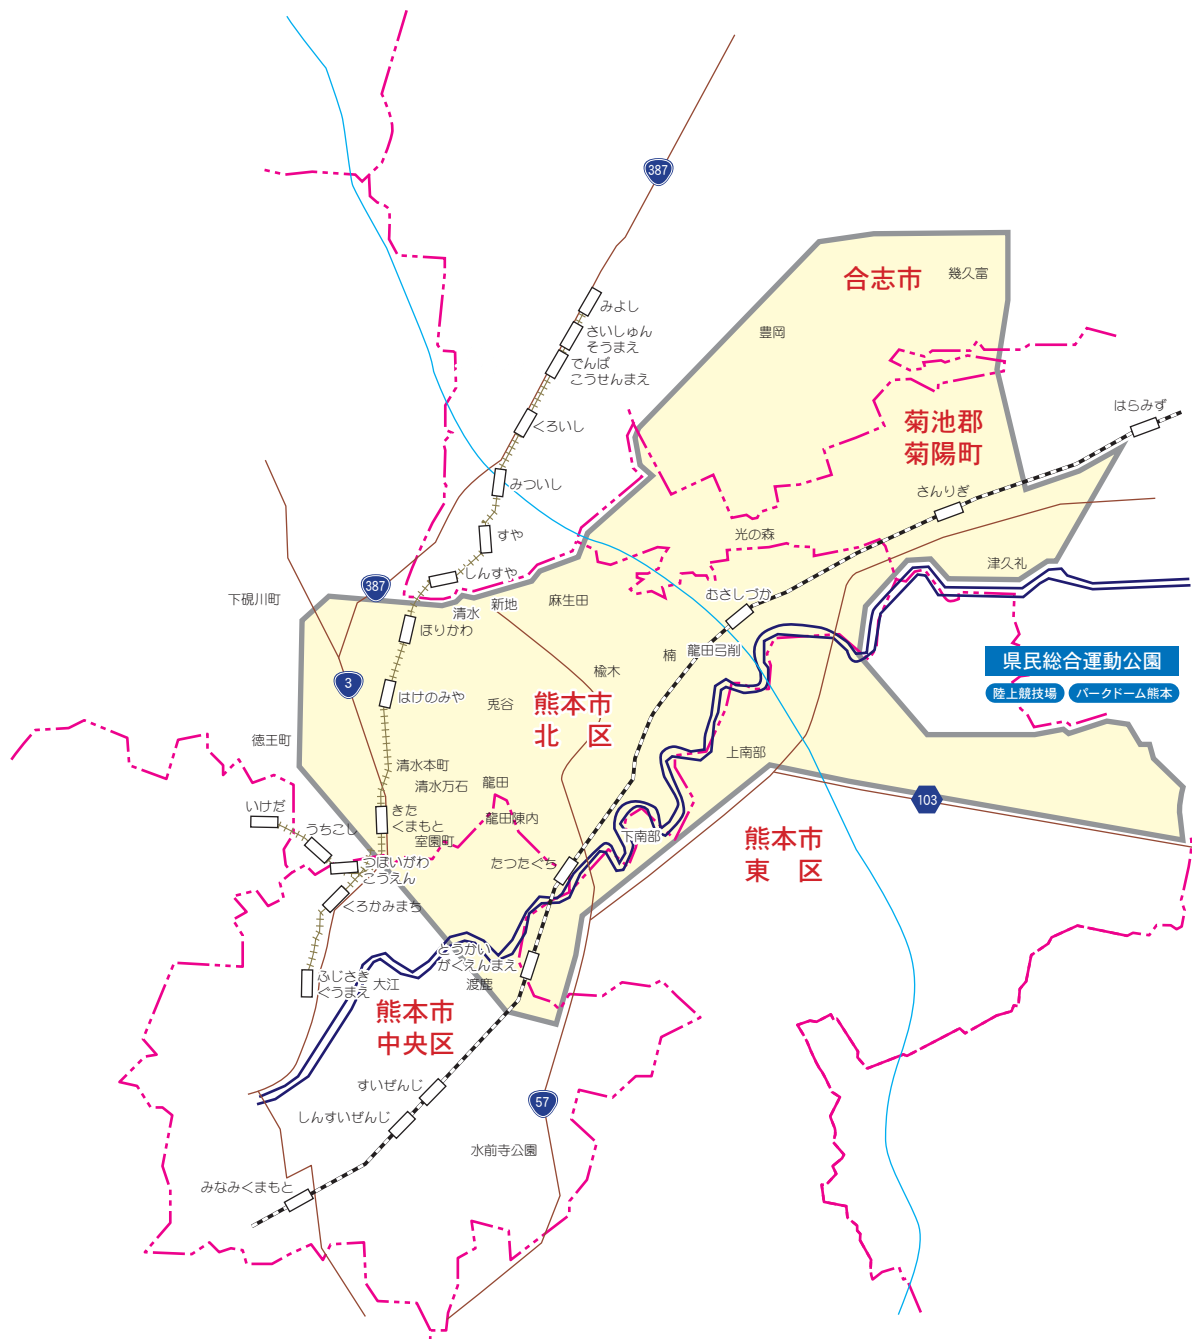

カラー版 求人情報パコラ

【ZKC】熊本市北部版(黒髪・清水・楠・菊陽地区)

ZKC 熊本市北部版(黒髪・清水・楠・菊陽地区)

熊本市北区…室園町・清水万石・高平・山室・打越町・清水本町・清水亀井町・清水新地・麻生田
 清水東町・兎谷・清水岩倉・榎木・八景水谷・鶴羽田町・楠・武蔵ヶ丘・龍田陳内・龍田・龍田弓削
 熊本市東区…渡鹿8～9丁目・保田窪2丁目1番～2番・保田窪本町・新南部・長嶺東7～8丁目・上南部
 御領6～7丁目・下南部・神園・石原・吉原町・中江町・小山
 熊本市中央区…渡鹿1～7丁目・保田窪1・2丁目3番～12番・黒髪・子飼本町・室園町・葉園町
 合志市…幾久富・永江団地・杉並台団地・豊岡・泉ヶ丘団地・すずかけ台団地
 菊陽町…光の森・津久礼・原水・武蔵ヶ丘団地

【発行部数】…55,900枚(ポスティング)