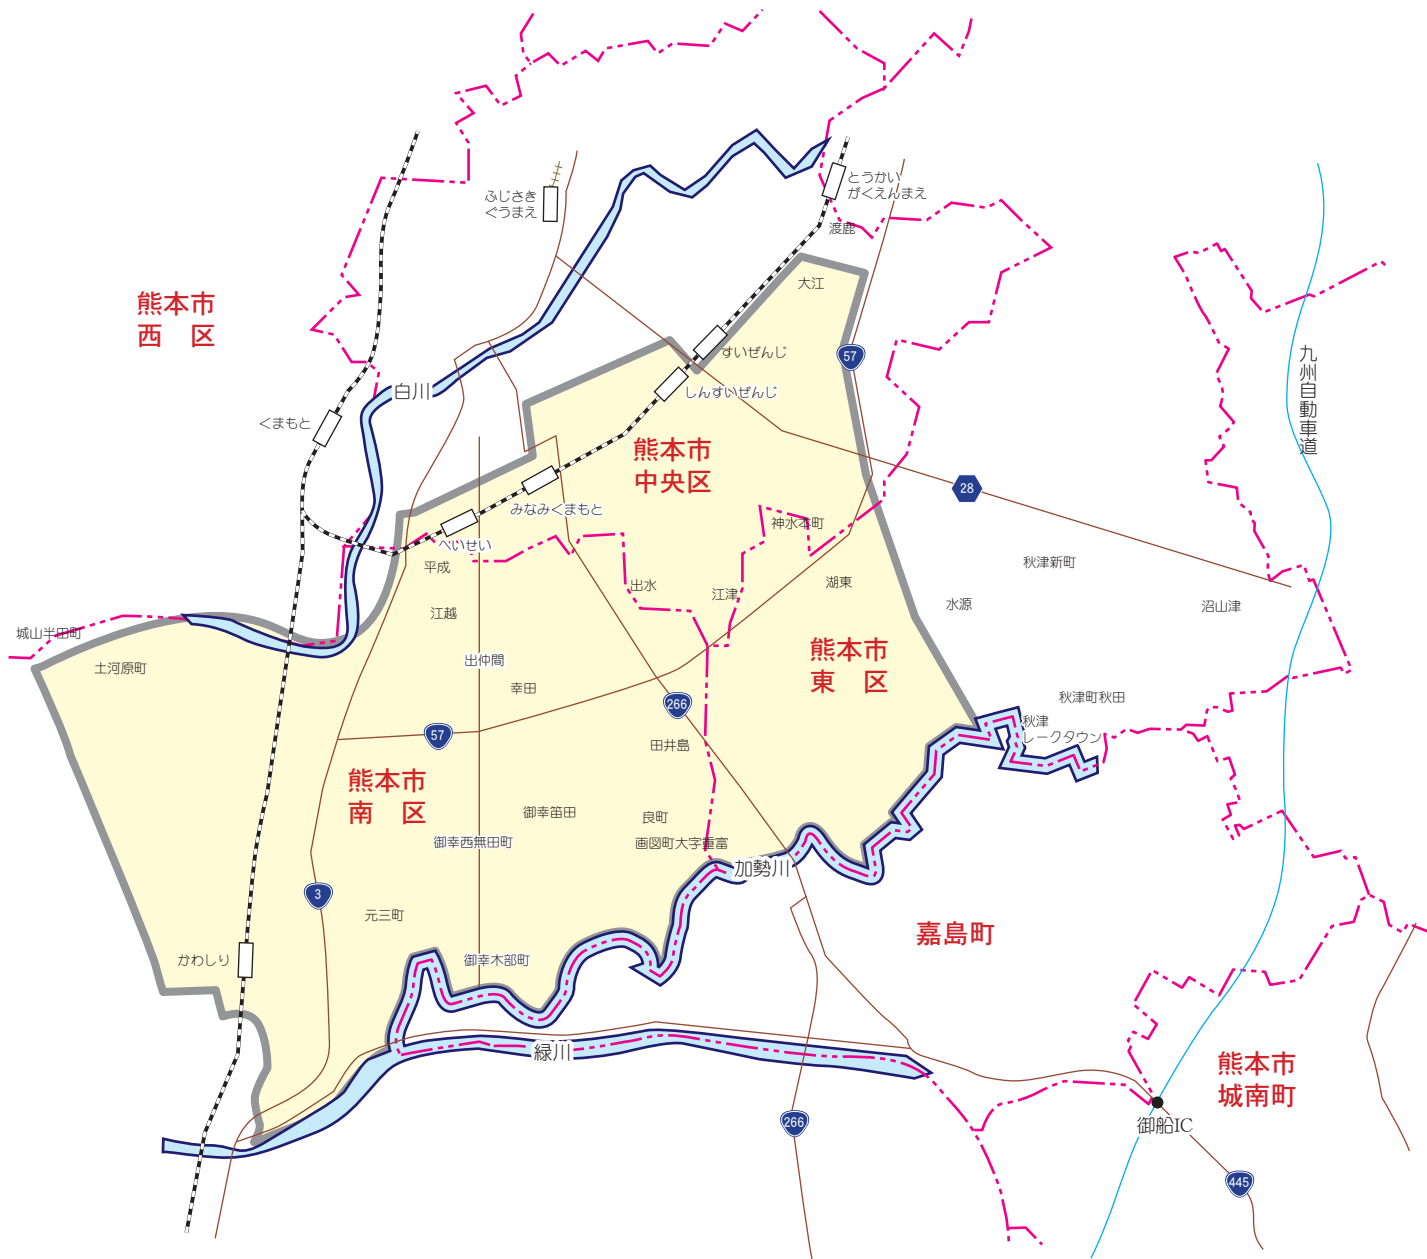

カラー版 求人情報パコラ

【ZKD】熊本市南部版(川尻・近見・田迎・出水地区)

ZKD 熊本市南部版(川尻・近見・田迎・出水地区)

熊本市南区…八王寺町・田井島・田迎町田井島・良町・御幸西・御幸笛田・御幸木部・馬渡・田迎・出仲間
野越団地・薄場・野口・上ノ郷・白藤1・3丁目・白藤町・合志・島町・鳶町・刈草・土河原町
川尻・八幡5～10丁目・野田・元三・荒尾・十禅寺2・3丁目・日吉・近見町・幸田・平成2・3丁目
江越・平田・近見・南高江

熊本市中央区…南熊本1～3・5丁目・琴平2丁目・春竹町・本荘町・本山町・萩原町・八王寺町・平成3丁目
白山2丁目・岡田町・菅原町・国府・国府本町・九品寺5・6丁目・帯山1・2丁目・上水前寺1丁目
新大江2・3丁目・出水・水前寺・水前寺公園・神水・神水本町・湖東1丁目
江津2丁目・十禅寺1丁目・平成

熊本市東区…神水本町・健軍4・5丁目・出水4丁目・江津・湖東・下江津・画図東・画図町上無田・江津パークタウン
画図町重富・画図町所島

【発行部数】…54,100枚(ポスティング)