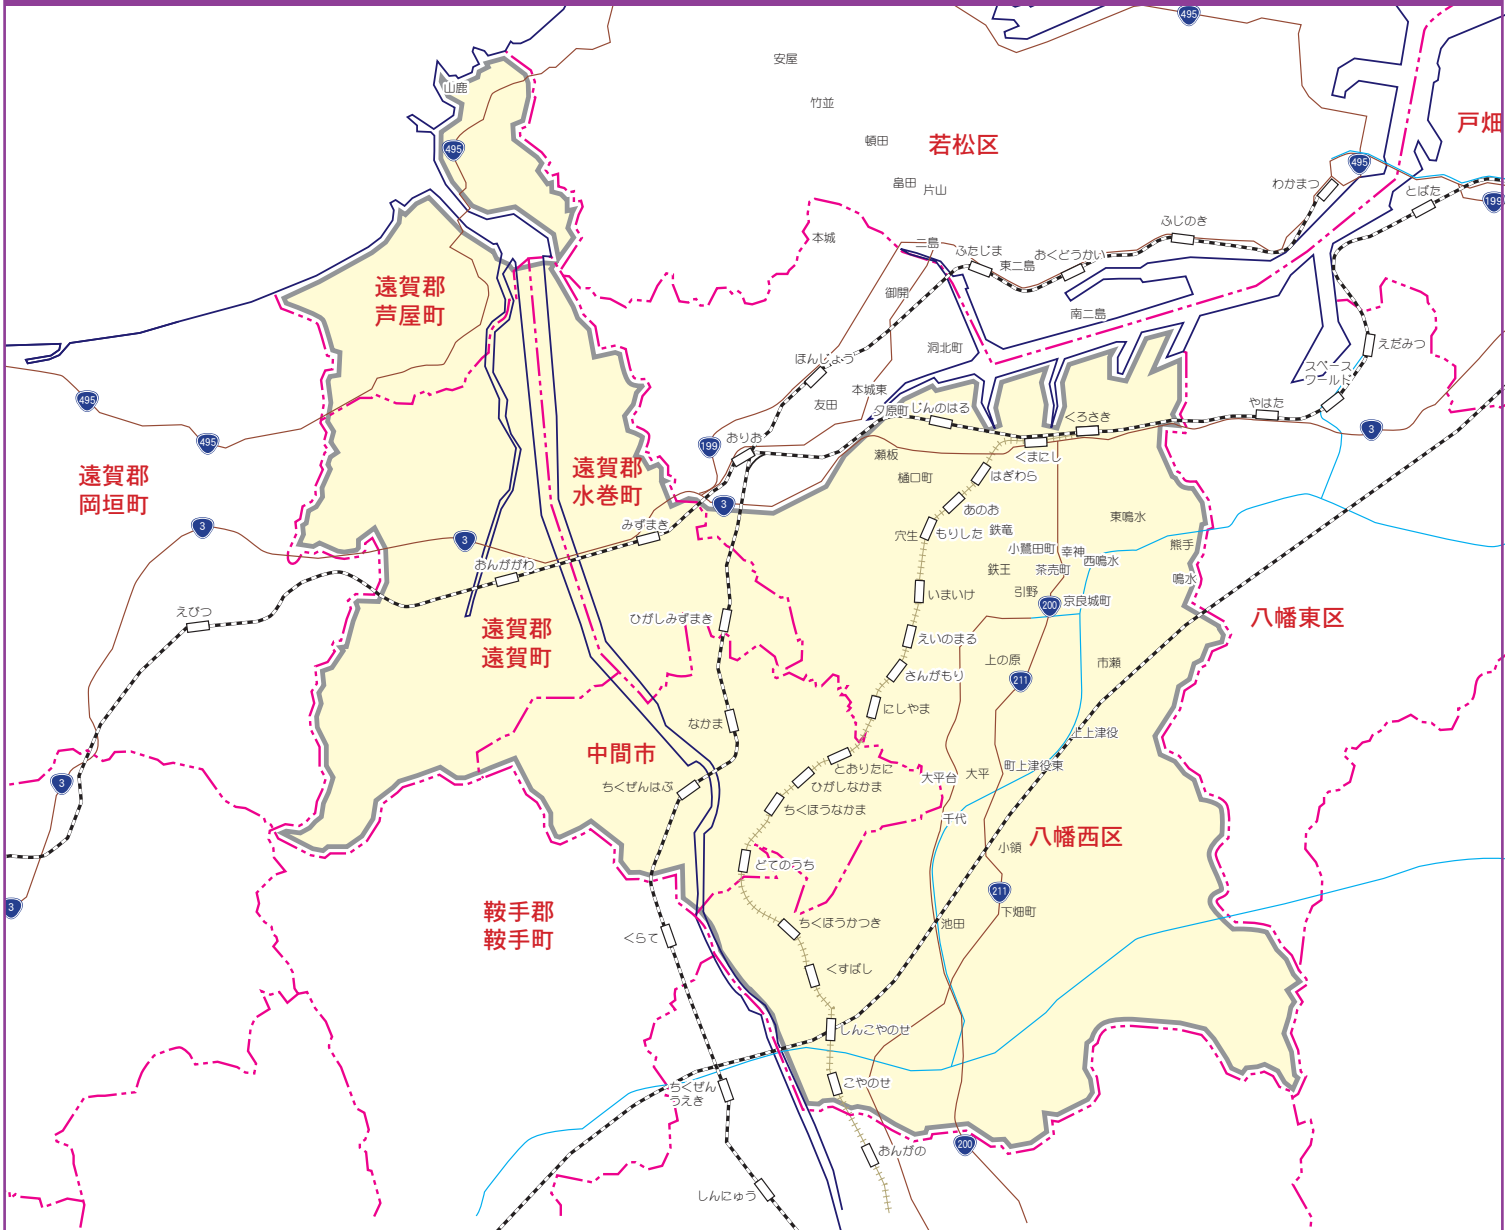

## 【ZL】八幡西区(中部・南部)・中間市・芦屋・水巻・遠賀版

### ZL 八幡西区(中部・南部)・中間市・芦屋・水巻・遠賀版

**【新聞折込地域】**  
 八幡西区…市瀬・割子川・引野・別所町・別当町・陣原・瀬板・皇后崎町・桜ヶ丘町・萩原・穴生・熊西・筒井町・鷹の巣・青山  
 鉄竜・鉄王・小鷺田町・相生町・東曲里町・西曲里町・南王子町・西王子町・東王子町・岸の浦・幸神・茶売町・大畑町・黒崎  
 黒崎城石・田町・舟町・東浜町・築地町・鳴水町・東鳴水・西鳴水・平尾町・岡田町・東神原町・西神原町・八千代町・熊手  
 藤田・紅梅・河桃町・元城町・東川頭町・西川頭町・清納・陣山・則松・松寿山・さつき台・大膳・泉ヶ浦・鷹見台・永犬丸  
 永犬丸西町・永犬丸南町・永犬丸東町・里中・北筑・八枝・若葉・美原町・的場町・三ヶ森・春日台・塔野・沖田・上の原  
 中の原・上上津役・下上津役・町上津役西・町上津役東・船越・小嶺・小嶺台・千代・棕枝・石坂・東石坂町・下畑町・吉祥寺町  
 高江・香月西・香月中央・上香月・池田・白岩町・馬場山・馬場山西・馬場山原・馬場山東・馬場山緑・茶屋の原・畑・真名子・楠北  
 楠橋・楠橋上方・楠橋下方・楠橋西・楠橋東・笹田・木屋瀬・金剛・野面・星ヶ丘・美吉野町

中間市…全域  
 遠賀郡…芦屋町・水巻町・遠賀町

**【ポスティング地域】**  
 八幡西区…折尾・光明・則松・則松東・日吉台・中須・穴生・鷹の巣・萩原・熊西・筒井町・東王子町・岡田町・紅梅・小鷺田町・西鳴水  
 岸の浦・別所町・菅原町・藤田・若葉・上上津役・東鳴水・市瀬・永犬丸・永犬丸東町・下上津役・三ヶ森・北筑・里中・岩崎  
 香月西・香月中央・上香月・吉祥寺町・楠北・白岩町・高江・棕枝・楠橋南・木屋瀬・野面・馬場山原・馬場山緑・真名子

中間市…中央・中尾・長津・太賀・扇ヶ浦・通谷・鍋山町・垣生  
 遠賀郡…梅の木団地・二西・緑ヶ丘

**【発行部数】**51,800枚(朝日・毎日・読売・西日本新聞 45,170枚 + ポスティング 6,630枚)