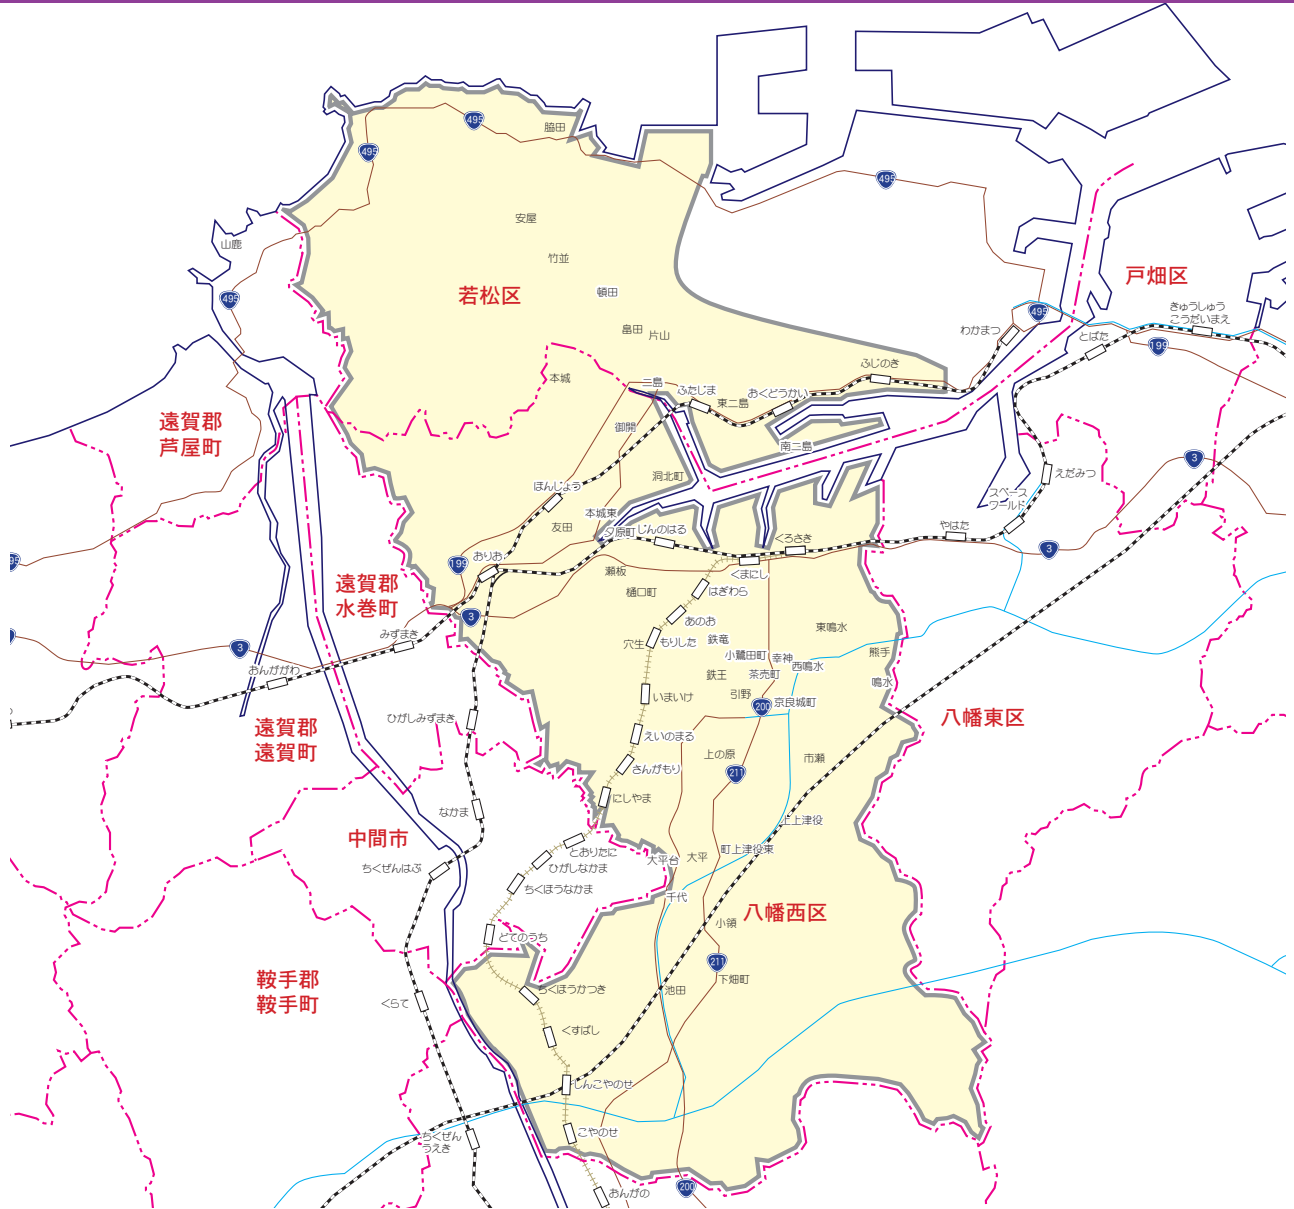

求人情報パコラ

【ZL】八幡西区・若松区(西部)版

ZL 八幡西区・若松区(西部)版

【新聞折込地域】

八幡西区…全域

若松区…高須・青葉台・蛭住・有毛・安瀬・安屋・大鳥居・小竹・乙丸・片山・塩屋・弘川・花野路・小敷・ひびきの・鴨生田・竹並・頓田
二島・南二島・東二島・童子丸 ※今光・大地・藤ノ木・宮丸・百合野町・用勺町・和田町は読売・朝日のみ

【ポスティング地域】

若松区…宮丸・二島・東二島・鴨生田・小敷・高須東・高須西・高須南・青葉台南・畠田・弘川

八幡西区…千代ヶ崎・本城・本城学研台・本城東・カ丸町・友田・浅川・浅川台・大浦・藤原・則松・則松東・穴生・鷹の巣
萩原・熊西・筒井町・東王子町・岡田町・紅梅・小鷺田町・西鳴水・岸の浦・別所町・菅原町・藤田・若葉
上上津役・東鳴水・市瀬・永犬丸・永犬丸東町・下上津役・三ヶ森・北筑・里中・岩崎・香月西・香月中央・上香月
吉祥寺町・楠北・白岩町・高江・棕枝・楠橋南・木屋瀬・野面・馬場山原・馬場山緑・真名子

【発行部数】53,800枚(朝日・毎日・読売・西日本新聞 44,800枚 + ポスティング 9,000枚)