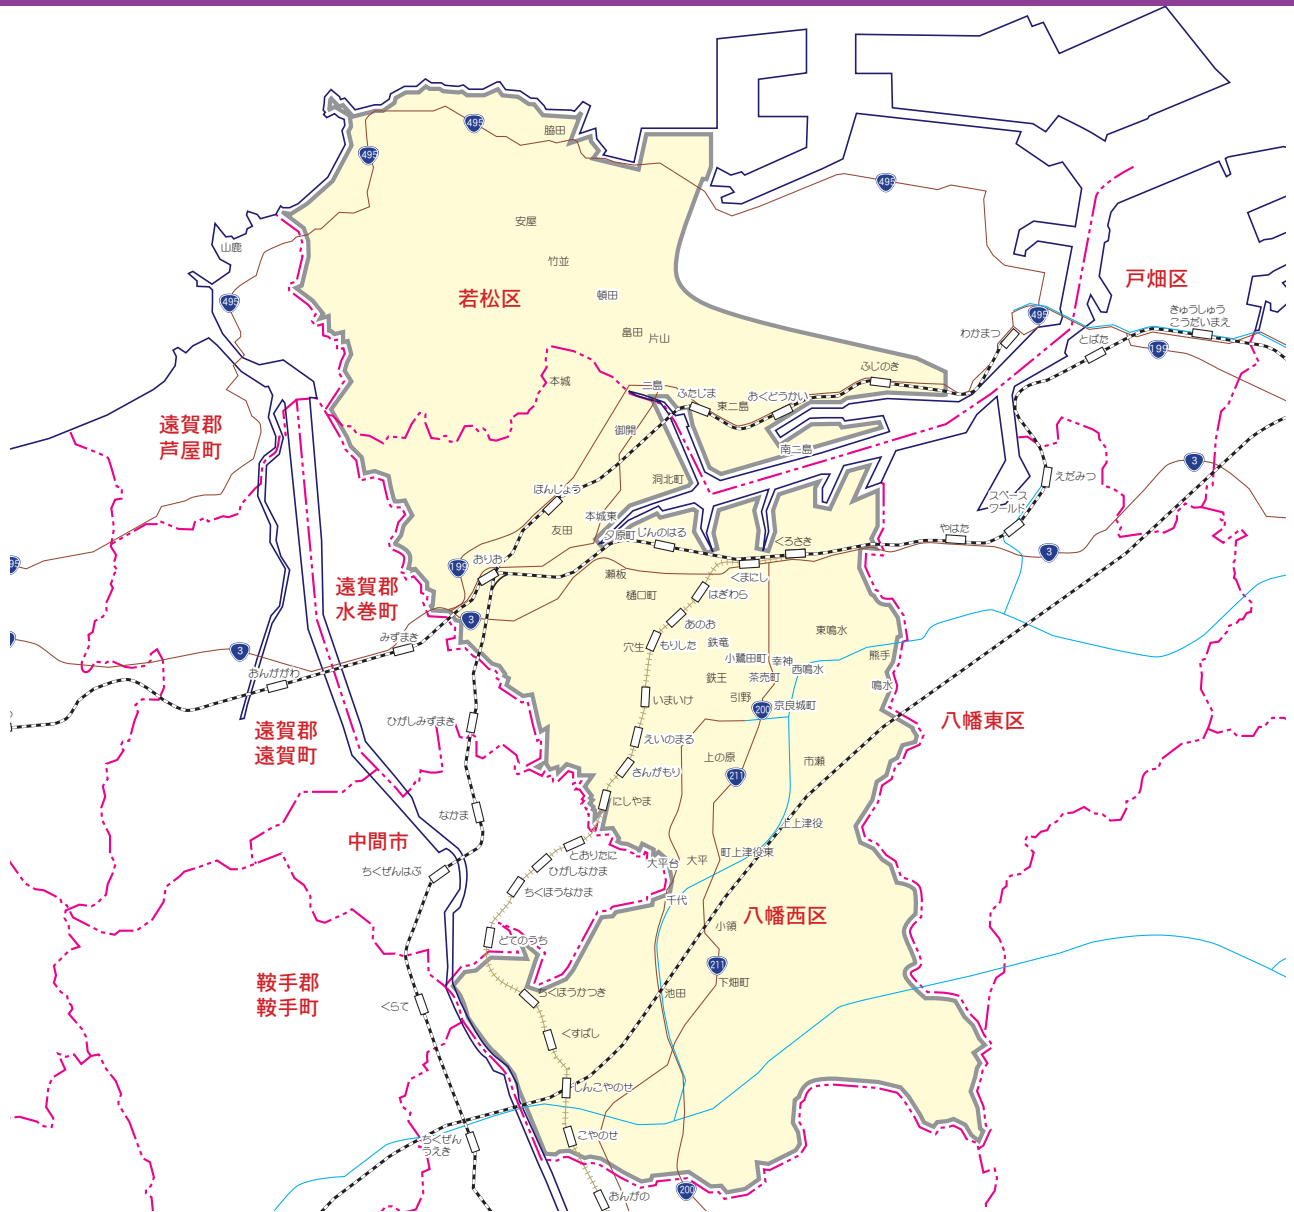

求人情報パコラ

【ZL】八幡西区・若松区(西部)版

ZL 八幡西区・若松区(西部)版

【新聞折込地域】

八幡西区…全域

若松区…高須・青葉台・蛭住・有毛・安瀬・安屋・大鳥居・小竹・乙丸・片山・塩屋・払川・花野路・小敷・ひびきの・鴨生田・竹並・頓田
二島・南二島・東二島・童子丸 ※今光・大地・藤ノ木・宮丸・百合野町・用勺町・和田町は読売・朝日のみ

【ポスティング地域】

若松区…宮丸・二島・東二島・鴨生田・小敷・高須東・高須西・高須南・青葉台南・畠田・払川・浜町

八幡西区…千代ヶ崎・本城・本城学研台・本城東・カ丸町・友田・浅川・浅川台・大浦・藤原・則松・則松東・穴生・鷹の巣

萩原・熊西・筒井町・東王子町・岡田町・紅梅・小鷺田町・西鳴水・岸の浦・別所町・菅原町・藤田・若葉

上上津役・東鳴水・市瀬・永犬丸・永犬丸東町・下上津役・三ヶ森・北筑・里中・岩崎・香月西・香月中央・上香月

吉祥寺町・楠北・白岩町・高江・棕枝・楠橋南・木屋瀬・野面・馬場山原・馬場山緑・真名子

【発行部数】53,800枚(朝日・毎日・読売・西日本新聞 44,800枚 + ポスティング 9,000枚)