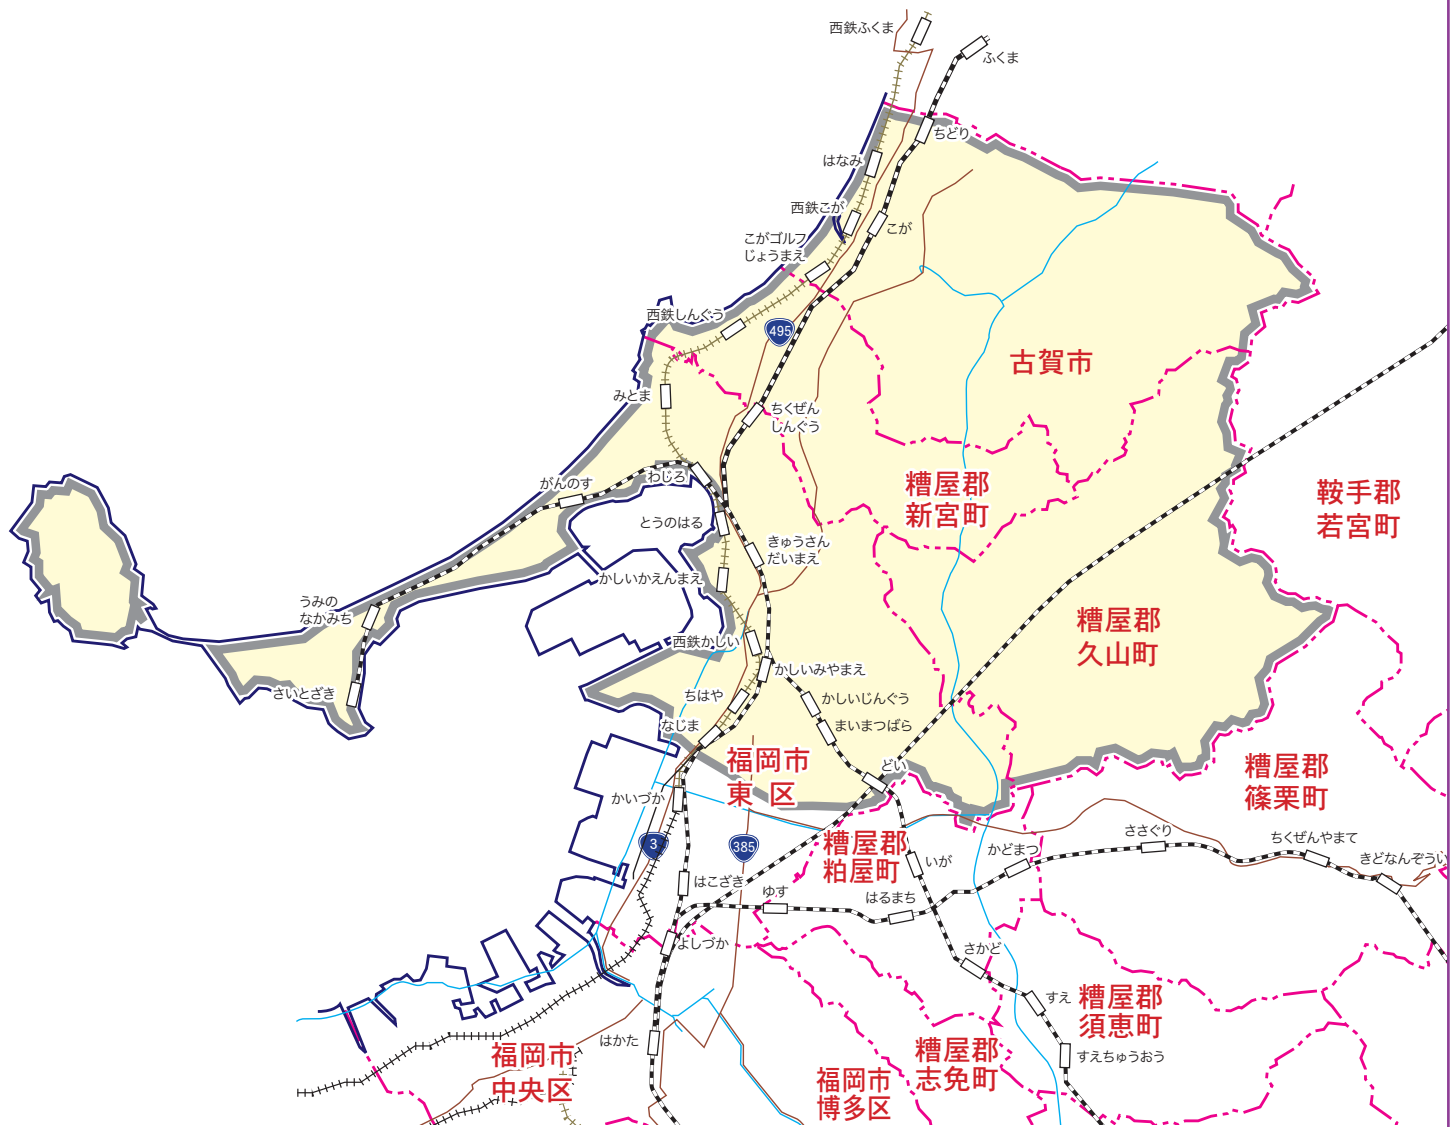

カラー版 求人情報パコラ 【ZMD】古賀・新宮・久山・東区(北部)版

ZMD 古賀・新宮・久山・東区(北部)版

古賀市…全域

糟屋郡…新宮町・久山町(新宮町は朝日除く)

東 区…三苫・塩浜・和白・美和台・高美台・唐原・香住ヶ丘・奈多・雁ノ巣・西戸崎・大岳・志賀島

下原・浜男・松香台・香椎駅東・香椎駅前・香椎照葉・みなと香椎・香椎浜ふ頭・香椎浜
御島崎・御島崎団地・香椎・香椎台・千早・香椎団地・城浜団地・名島・松崎・若宮・舞松原
水谷・八田・多々良・土井・みどりが丘・青葉・名子・蒲田

(香椎浜ふ頭1～2丁目は読売除く、香椎浜ふ頭3～4丁目は読売・朝日除く、
香椎浜2丁目は読売除く、名島は読売・朝日除く、松崎1丁目は読売・朝日・西日本除く
松崎2～4丁目は読売・朝日除く、舞松原は読売・朝日除く、若宮・多々良・八田・土井
名子・蒲田は毎日のみ、みどりが丘は読売・朝日除く、青葉1丁目・7丁目は毎日のみ)

【発行部数】52,920枚(西日本・読売・朝日・毎日新聞折込43,540枚+ポストिंग9,380枚)