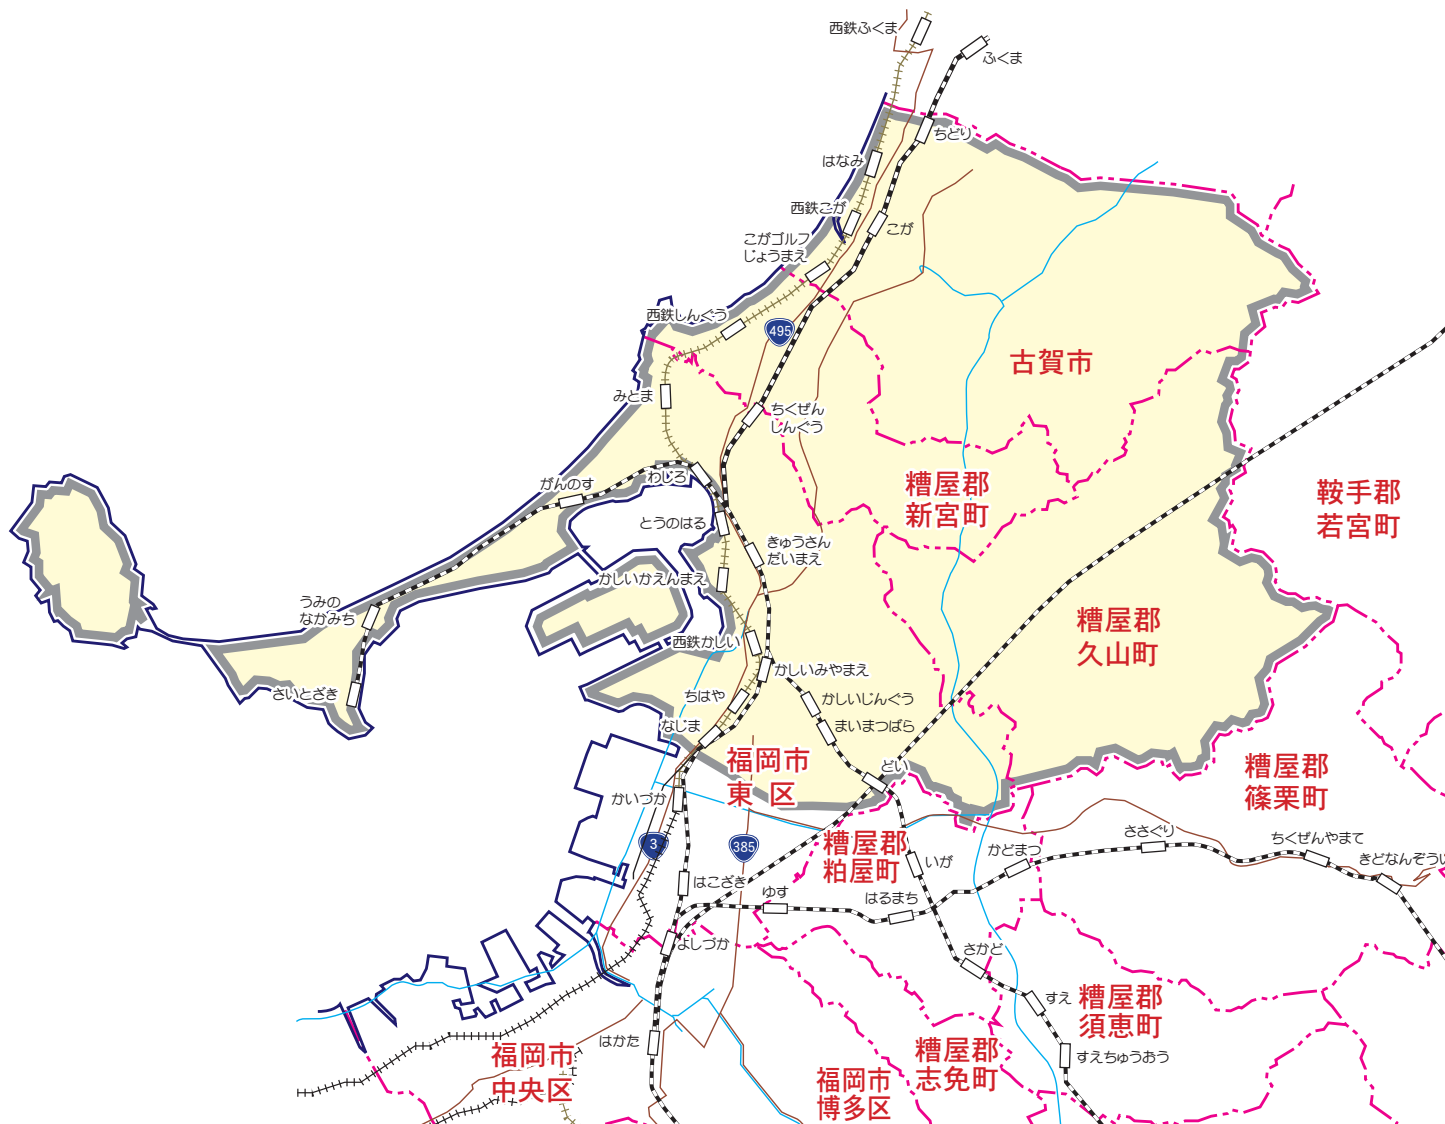

# カラー版 求人情報パコラ 【ZMD】古賀・新宮・久山・東区(北西部)版

## ZMD 古賀・新宮・久山・東区(北西部)版

古賀市…全域

糟屋郡…新宮町・久山町

東 区…三苫・塩浜・和白・上和白・和白丘・和白東・美和台・美和台新町・高美台・唐原・香住ヶ丘・  
 奈多・奈多団地・雁の巣・西戸崎・大岳・志賀島・勝馬・弘・御島崎・下原・浜男・松香台・  
 城浜団地・名島・みなと香椎・香椎浜ふ頭・香椎浜・香椎照葉・香椎・香椎駅前・香椎駅東・  
 香椎台・香椎団地・千早・水谷・松崎・若宮・舞松原・八田・多々良・土井・みどりが丘・青葉・  
 名子・蒲田(多の津は西日本・読売のみ、松田は西日本のみ、松島は読売のみ、  
 原田は2丁目読売のみ、3・4丁目西日本のみ、箱崎は読売のみ、箱崎ふ頭は読売のみ)

【発行部数】57,630枚(西日本・読売・朝日・毎日新聞折込43,550枚+ポスティング14,080枚)