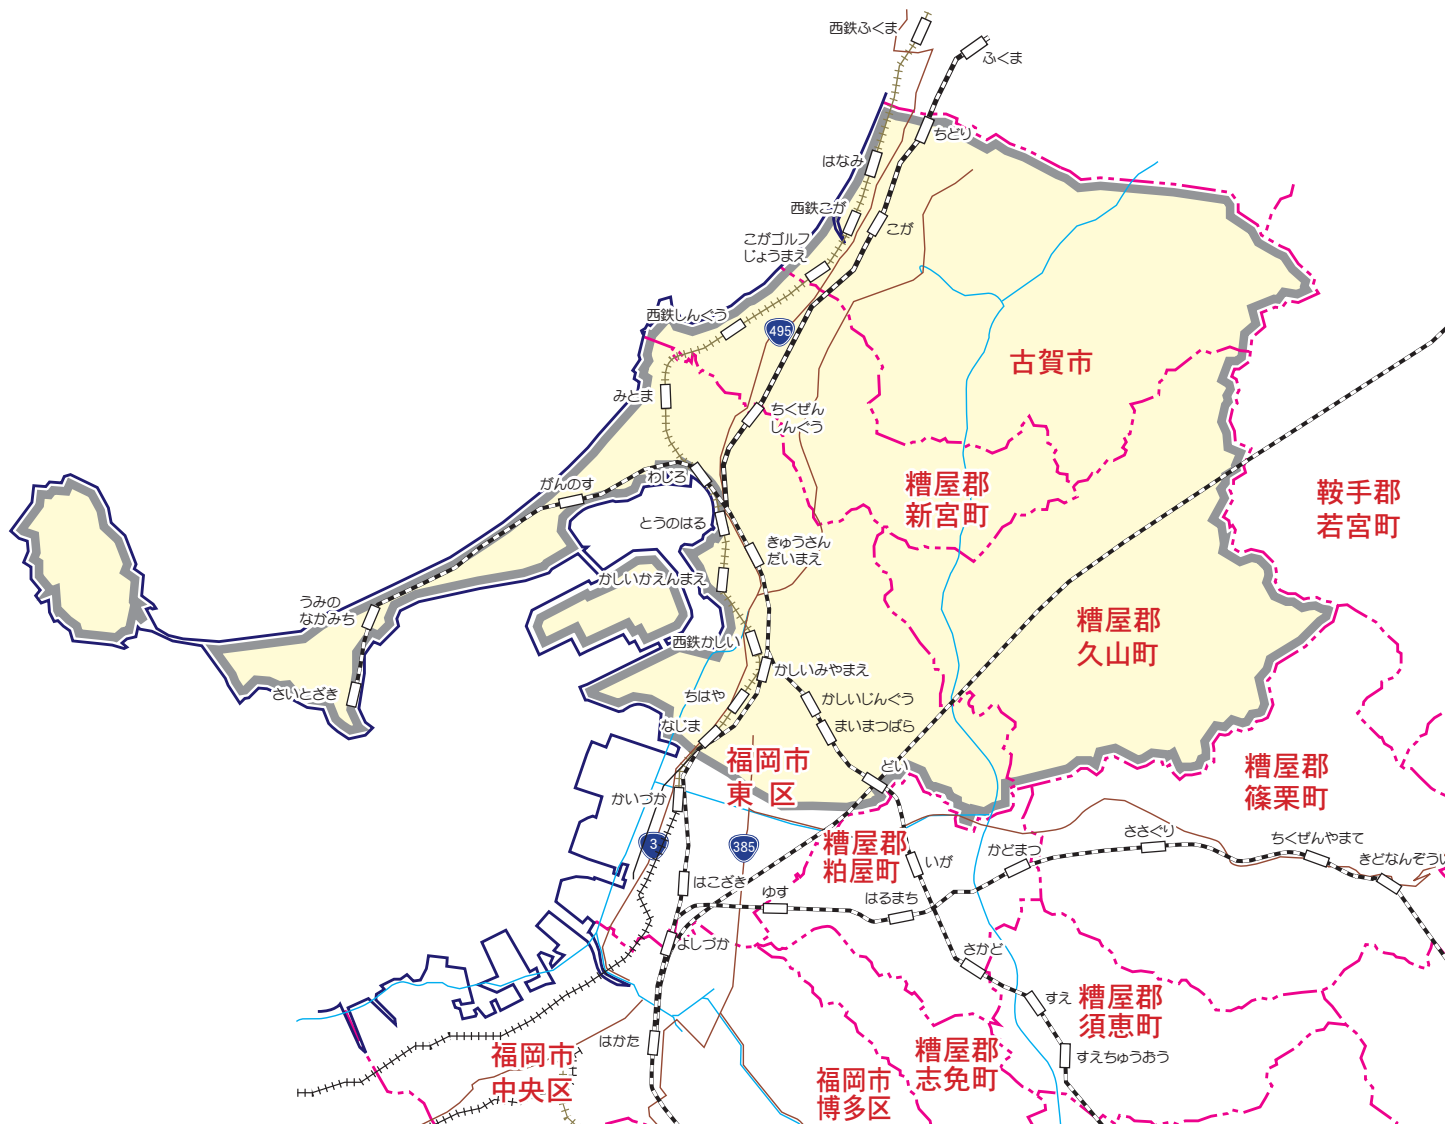

カラー版 求人情報パコラ 【ZMD】古賀・新宮・久山・東区(北西部)版

ZMD 古賀・新宮・久山・東区(北西部)版

古賀市…全域

糟屋郡…新宮町・久山町

東 区…三苫・塩浜・和白・上和白・和白丘・和白東・美和台・美和台新町・高美台・唐原・香住ヶ丘・
 奈多・奈多団地・雁の巣・西戸崎・大岳・志賀島・勝馬・弘・御島崎・下原・浜男・松香台・
 城浜団地・名島・みなと香椎・香椎浜ふ頭・香椎浜・香椎照葉・香椎・香椎駅前・香椎駅東・
 香椎台・香椎団地・千早・水谷・松崎・若宮・舞松原・八田・多々良・土井・みどりが丘・青葉・
 名子・蒲田(多くの津は西日本・読売のみ、松田は西日本のみ、松島は読売のみ、
 原田は2丁目読売のみ、3・4丁目西日本のみ、箱崎は読売のみ、箱崎ふ頭は読売のみ)

【発行部数】49,700枚(西日本・読売・朝日・毎日新聞折込33,850枚+ポスティング15,850枚)