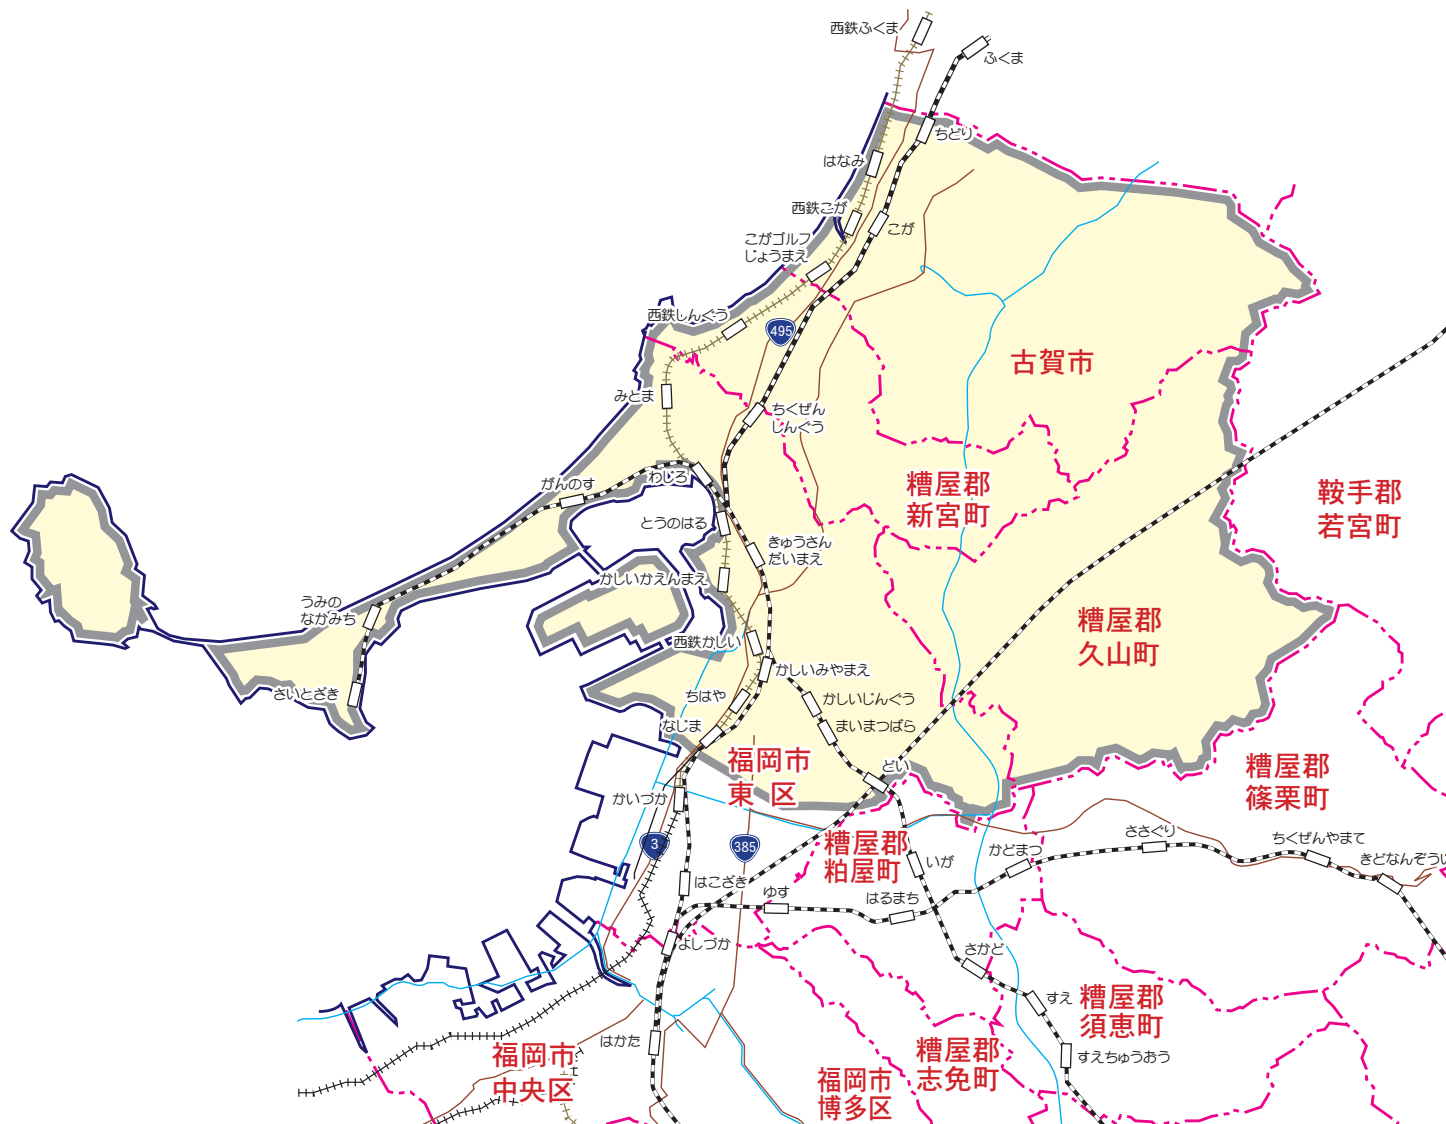

# カラー版 求人情報パコラ 【ZMD】古賀・新宮・久山・東区(北西部)版

## ZMD 古賀・新宮・久山・東区(北西部)版

古賀市…全域

糟屋郡…新宮町・久山町

東 区…三苫・塩浜・和白・上和白・和白丘・和白東・美和台・美和台新町・高美台・唐原・香住ヶ丘・  
 奈多・奈多団地・雁の巣・西戸崎・大岳・志賀島・勝馬・弘・御島崎・下原・浜男・松香台・  
 城浜団地・名島・みなと香椎・香椎浜ふ頭・香椎浜・香椎照葉・香椎・香椎駅前・香椎駅東・  
 香椎台・香椎団地・千早・水谷・松崎・若宮・舞松原・八田・多々良・土井・みどりが丘・青葉・  
 名子・蒲田(多の津は西日本・読売のみ、松田は西日本のみ、松島は読売のみ、  
 原田は2丁目読売のみ、3・4丁目西日本のみ、箱崎は読売のみ、箱崎ふ頭は読売のみ)

【発行部数】49,700枚(西日本・読売・朝日・毎日新聞折込32,950枚+ポスティング16,750枚)