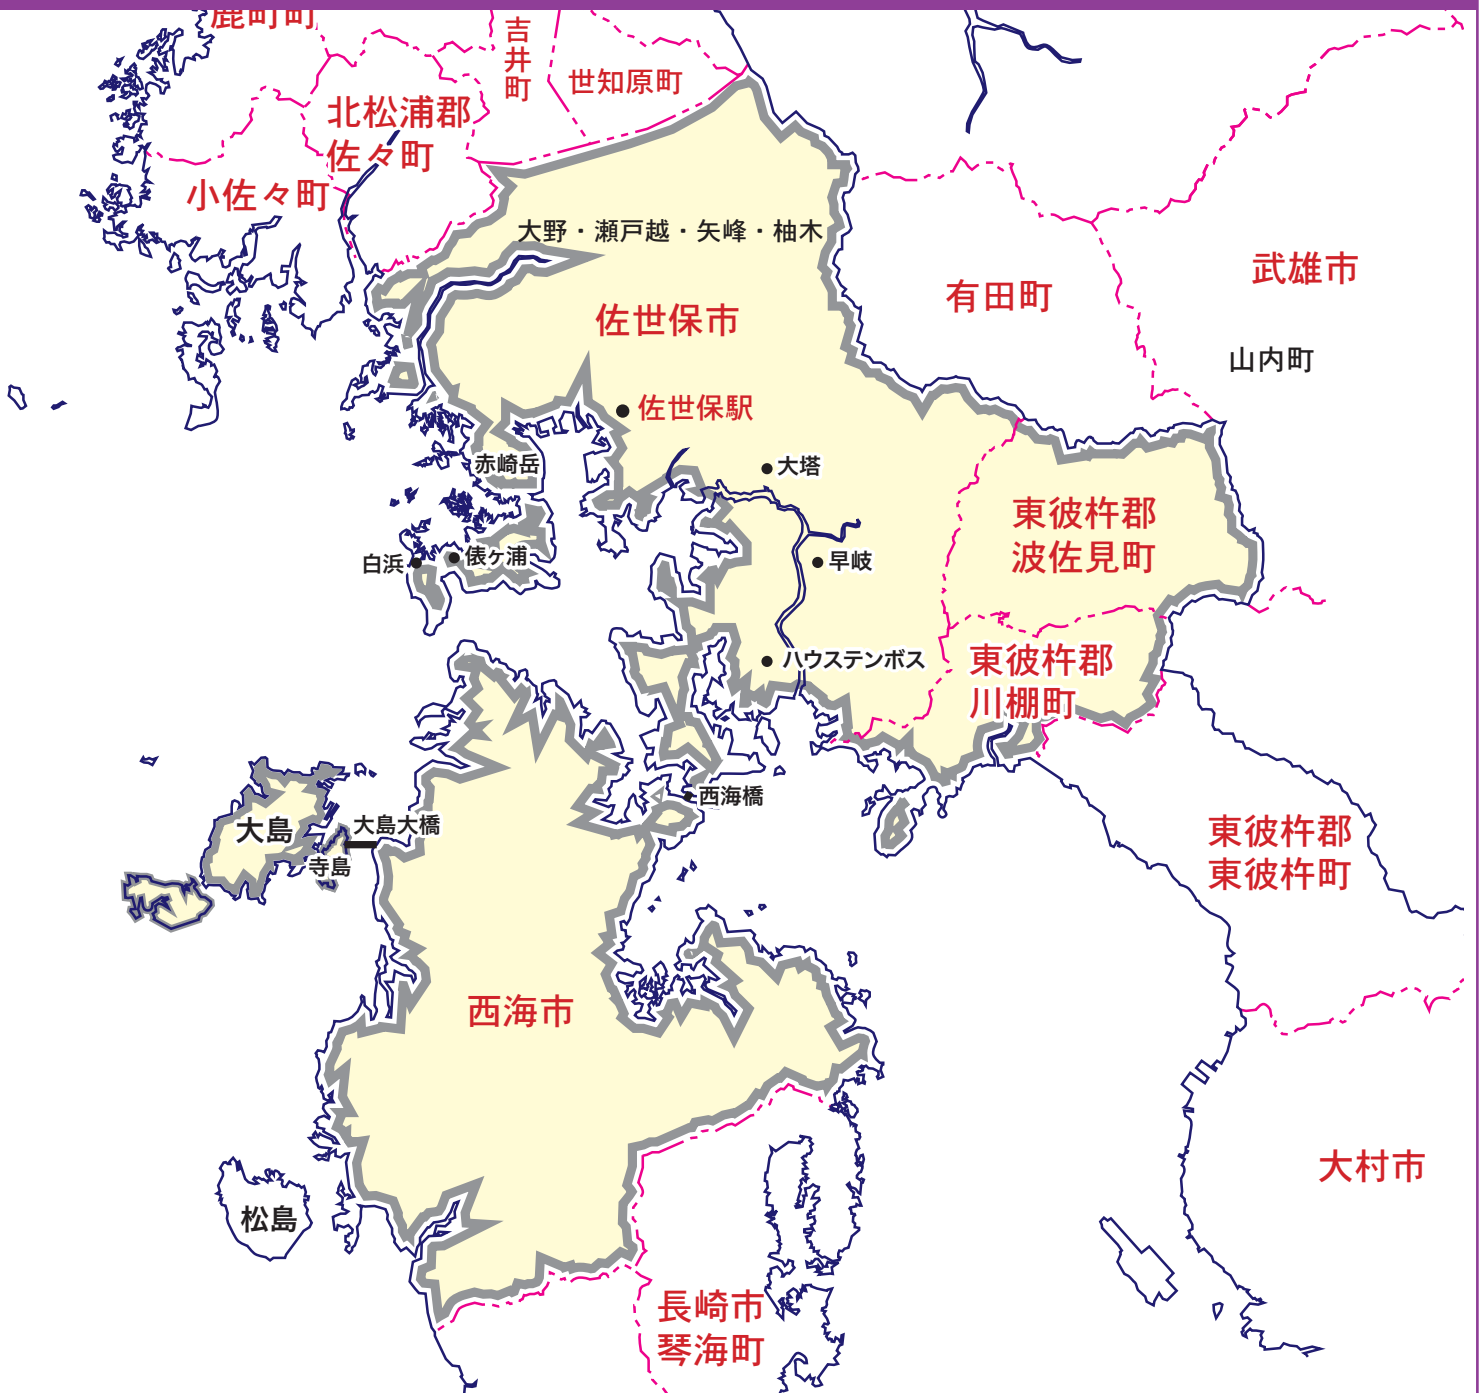

カラー版 求人情報パコラ
【ZNE】佐世保市・西海市・波佐見・川棚町版

【ZNE】佐世保市・西海市・波佐見・川棚町版

佐世保市…次の地域を除く全域

[旧北松浦郡内の町(世知原町・吉井町・江迎町・小佐々町・鹿町町)および宇久町・黒島町・高島町]

西海市…全域

東彼杵郡…波佐見町・川棚町

【発行部数】…51,000部(西日本・長崎・読売・朝日・毎日新聞折込)