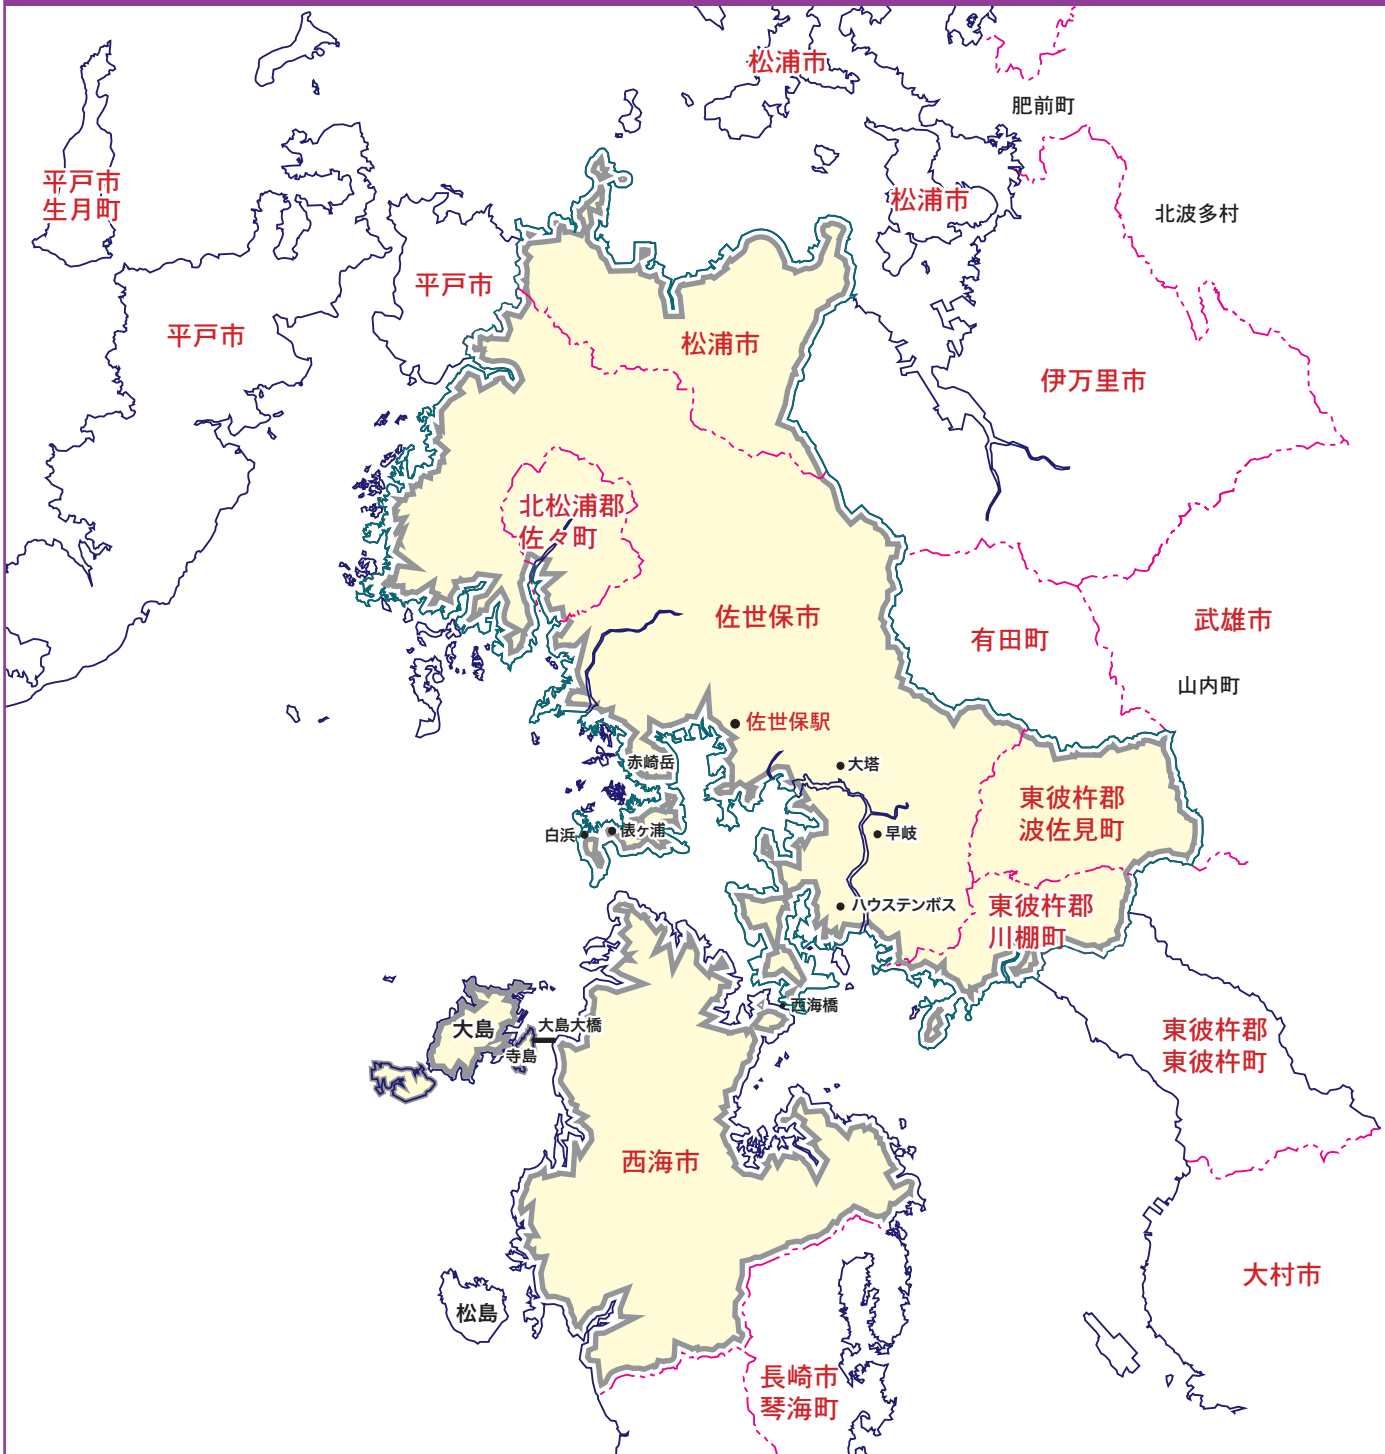

カラー版 求人情報パコラ

【ZNE】佐世保市・佐々町・松浦市・西海市・波佐見・川棚町版

【ZNE】佐世保市・佐々町・松浦市・西海市・波佐見・川棚町版

佐世保市…全域(離島除く)

西海市…全域

松浦市…全域(離島除く)

北松浦郡…佐々町

東彼杵郡…波佐見町・川棚町

【発行部数】…54,200部(西日本・長崎・読売・朝日・毎日新聞折込)