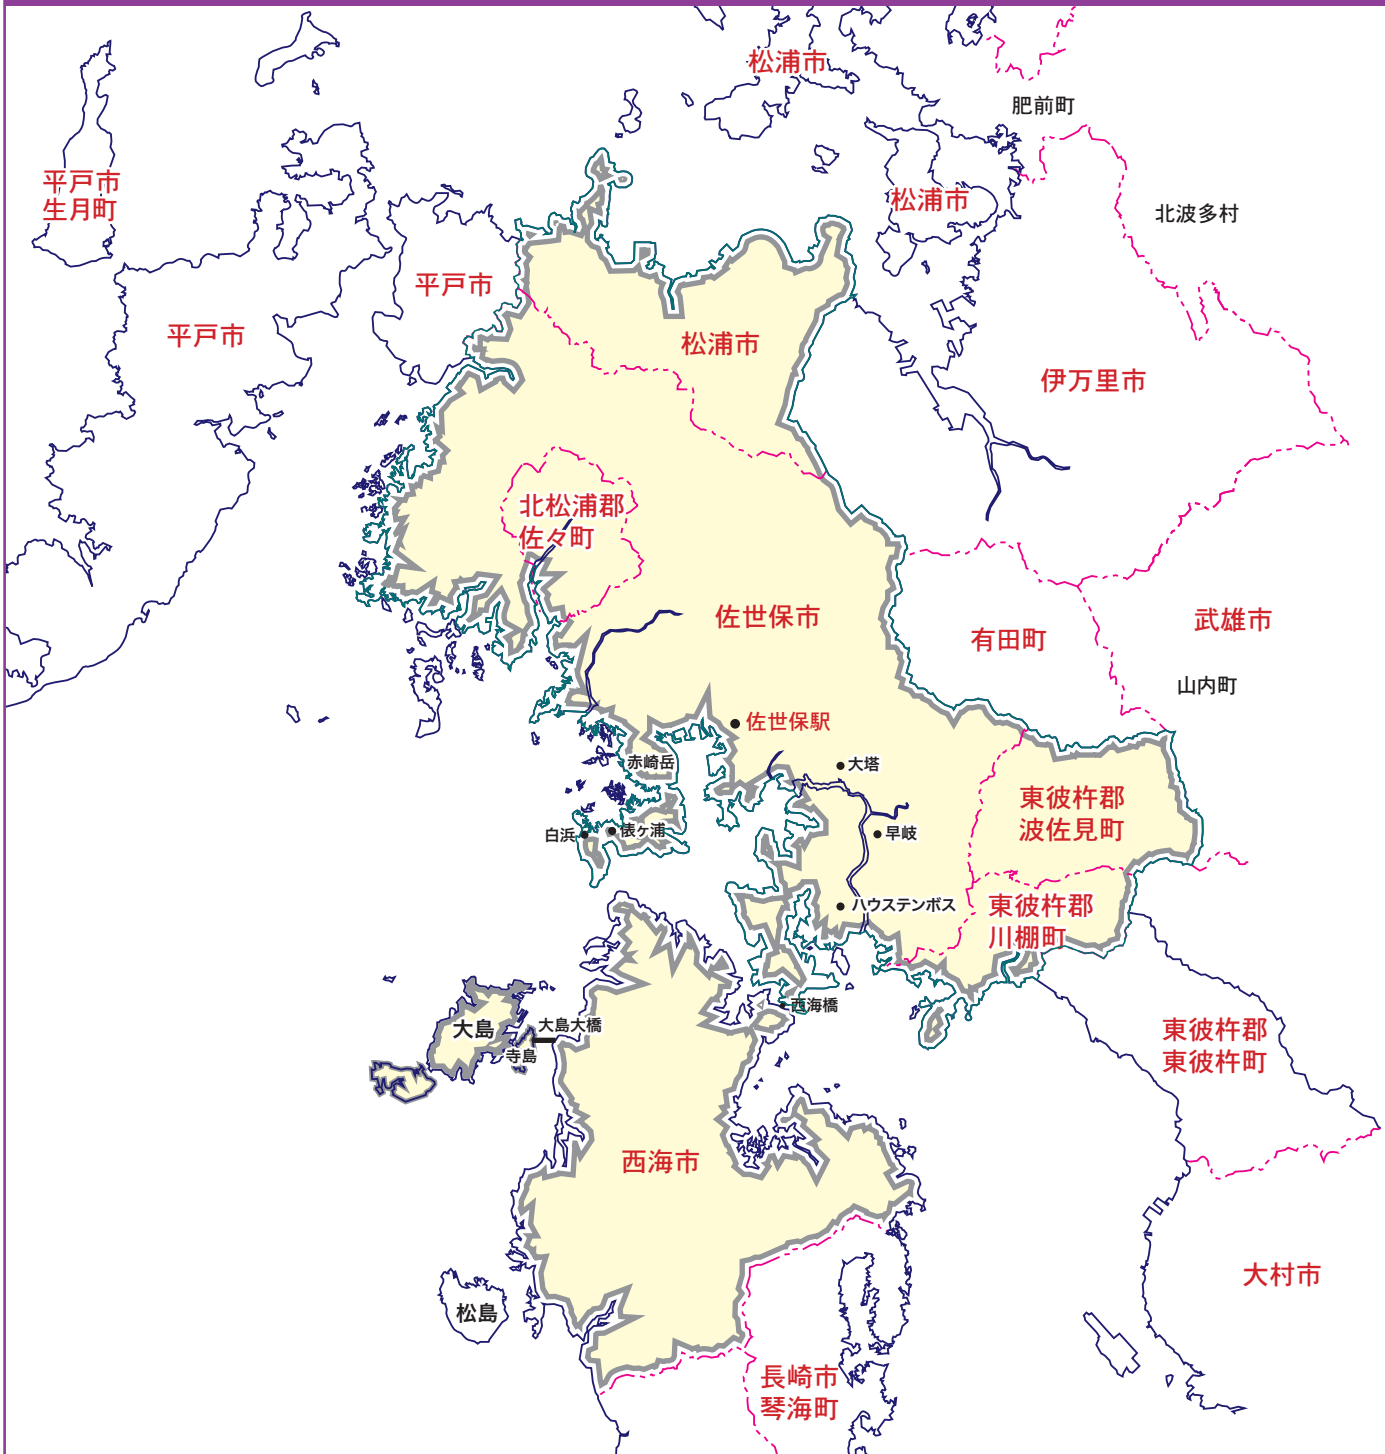

カラー版 求人情報パコラ

【ZNE】佐世保市・佐々町・松浦市・西海市・波佐見・川棚町版

【ZNE】佐世保市・佐々町・松浦市・西海市・波佐見・川棚町版

佐世保市…全域(離島除く)

西海市…全域

松浦市…全域(離島除く)

北松浦郡…佐々町

東彼杵郡…波佐見町・川棚町

【発行部数】…47,000部(西日本・長崎・読売・朝日・毎日新聞折込)