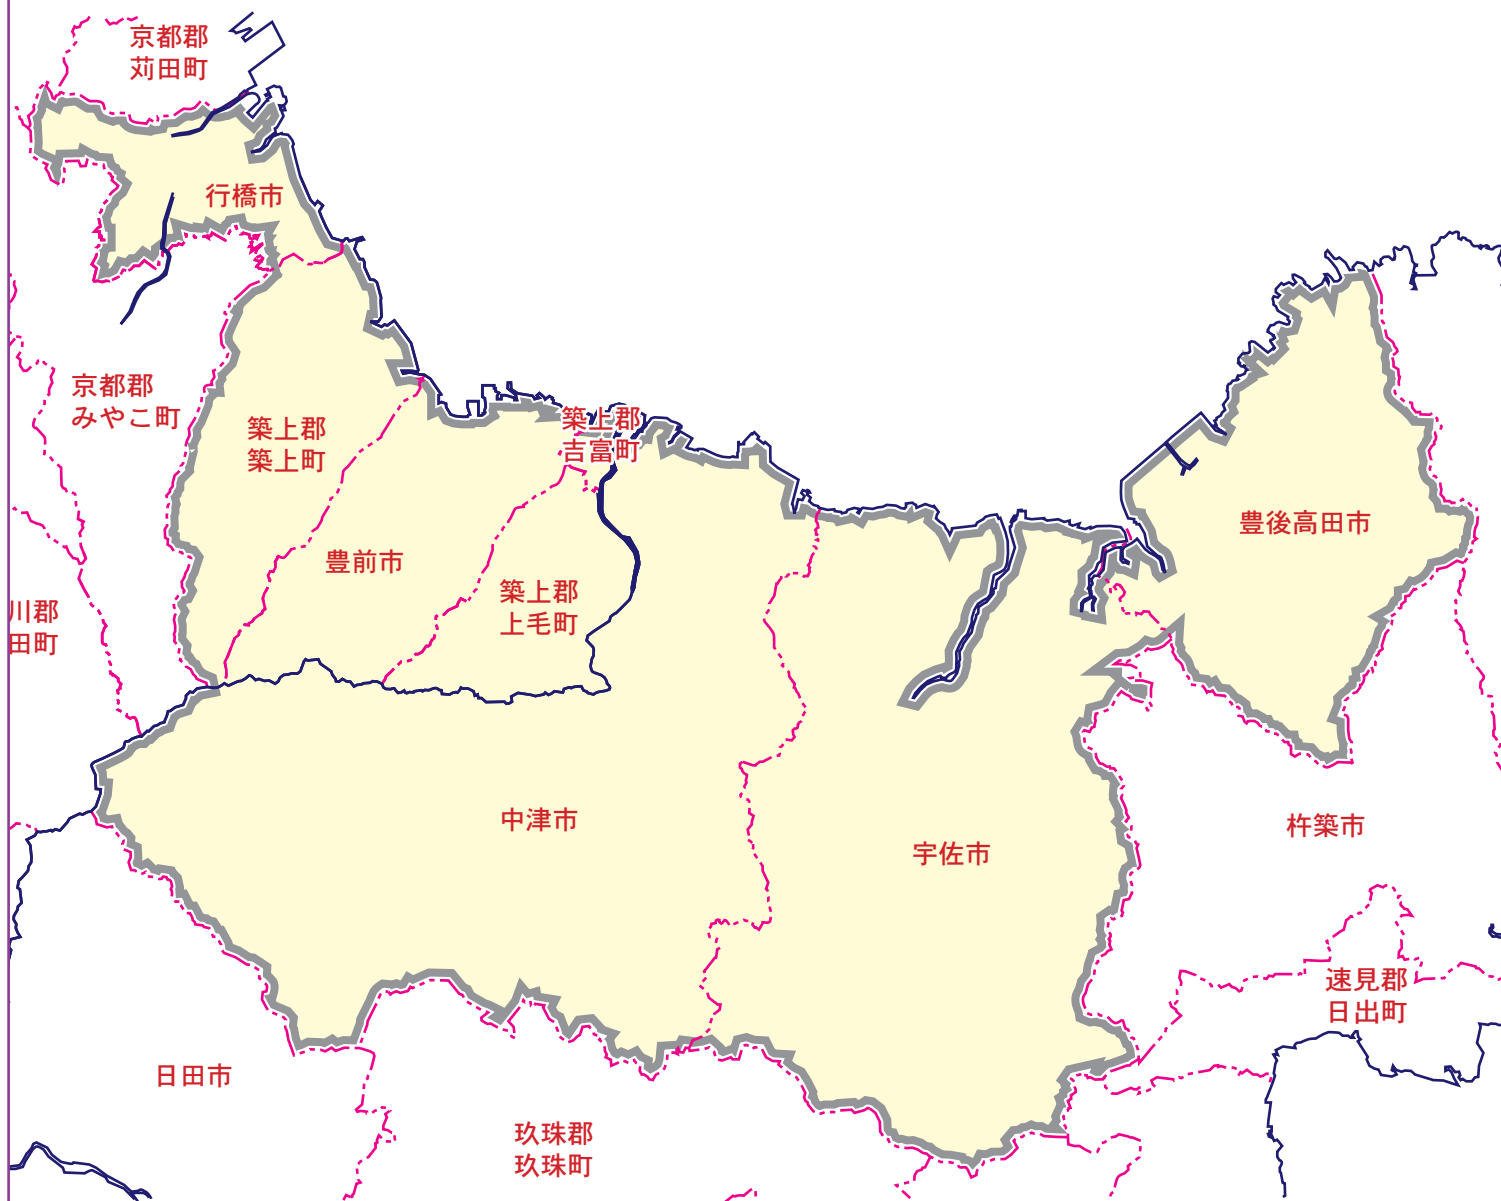

求人情報パコラ

【ZOA】行橋市・豊前市・築上郡・中津・宇佐・豊後高田版

ZOA

行橋市・豊前市・築上郡・中津・宇佐・豊後高田版

【新聞折込地域】

行橋市…全域 豊前市…全域 築上郡…全域

中津市…全域 宇佐市…全域 豊後高田市…全域

【ポスティング地域】

行橋市…宮市町・金屋・神田町・大橋・中央・南大橋・門樋町・東大橋・行事・上津熊・西宮市・大野井

【発行部数】55,000枚(大分合同・朝日・毎日・読売・西日本新聞 53,000枚+ポスティング 2,000枚)