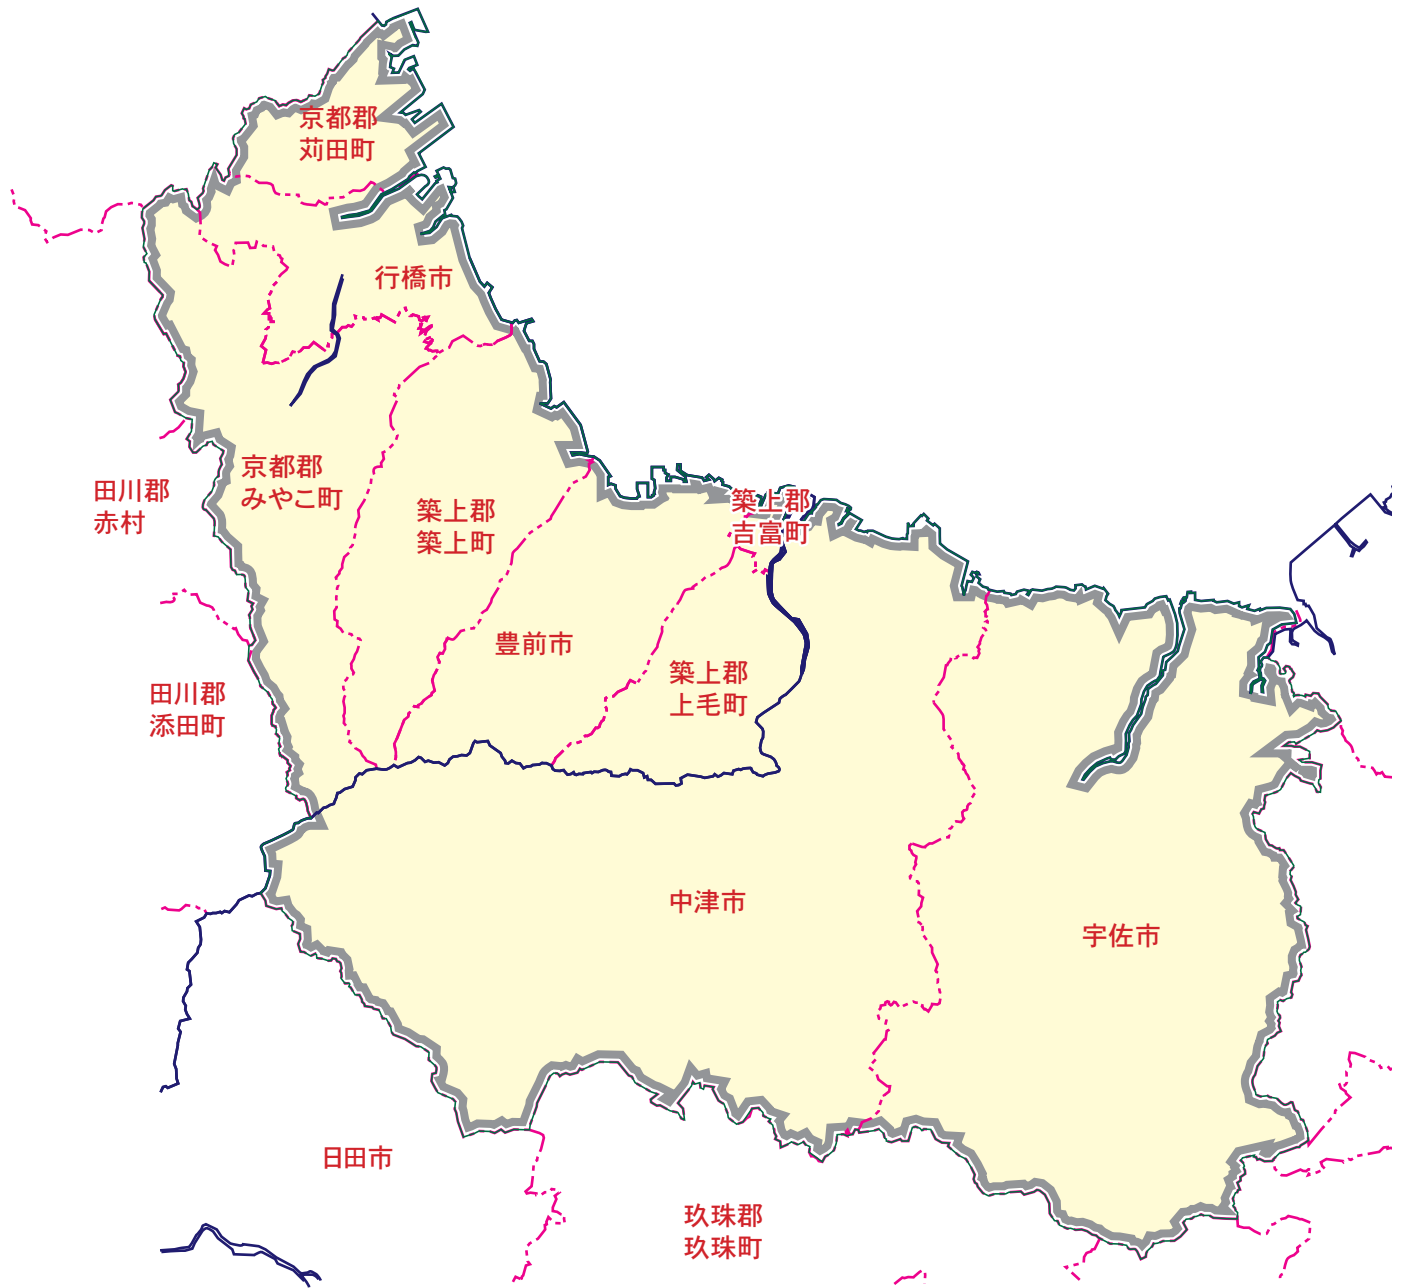

求人情報パコラ

【ZOA】行橋市・豊前市・京都郡・築上郡・中津・宇佐版

ZOA

行橋市・豊前市・京都郡・築上郡・中津・宇佐版

【新聞折込地域】

行橋市…全域 豊前市…全域 京都郡…全域 築上郡…全域

中津市…全域 宇佐市…全域

【ポスティング地域】

行橋市…宮市町・金屋・神田町・大橋・中央・南大橋・門樋町・東大橋・行事・西宮市

苅田町…磯浜町・京町・幸町・神田町・富久町

【発行部数】52,000枚(大分合同・朝日・毎日・読売・西日本新聞 49,500枚+ポスティング 2,500枚)