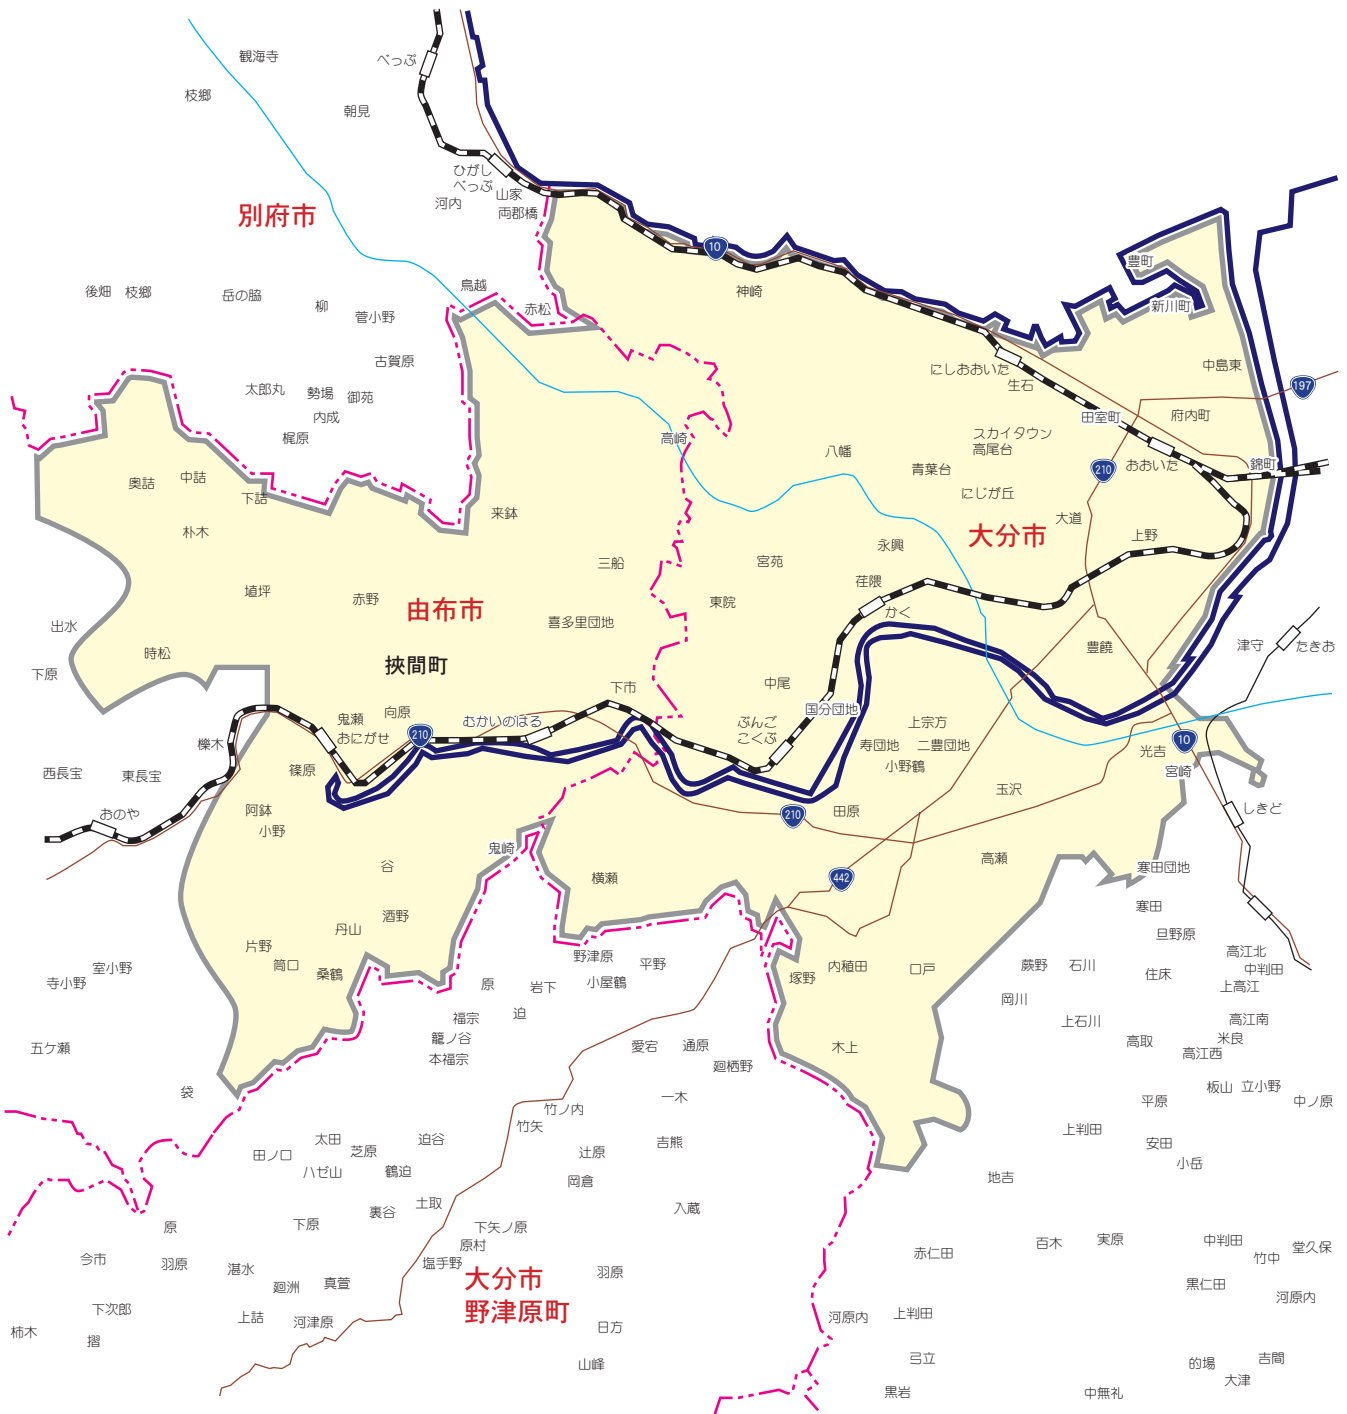

カラー版 求人情報パコラ

【ZOE】大分市西部・由布市挾間町東部版

【ZOE】大分市西部・由布市挾間町東部版

大分市…生石・西大分・春日・南春日・浜町・勢家・泉町・中島・大手町・長浜・錦町・金池町
 荷揚町・要町・府内町・中央町・千代町・田室町・椎迫・上野丘・上野町・南大分
 上田町・豊饒・西の台・荏隈・明礮・城南・賀来・畑中・古国府・羽屋・国分・医大丘
 宗方・植田・椿が丘・富士見・雄城台・田尻・光吉北・光吉・原田・宮崎台・緑ヶ丘・横瀬
 由布市…北挾間・挾間中央・挾間学園台・医大ヶ丘・向原

【発行部数】…46,500部(大分合同・朝日・毎日・読売・日経新聞折込)