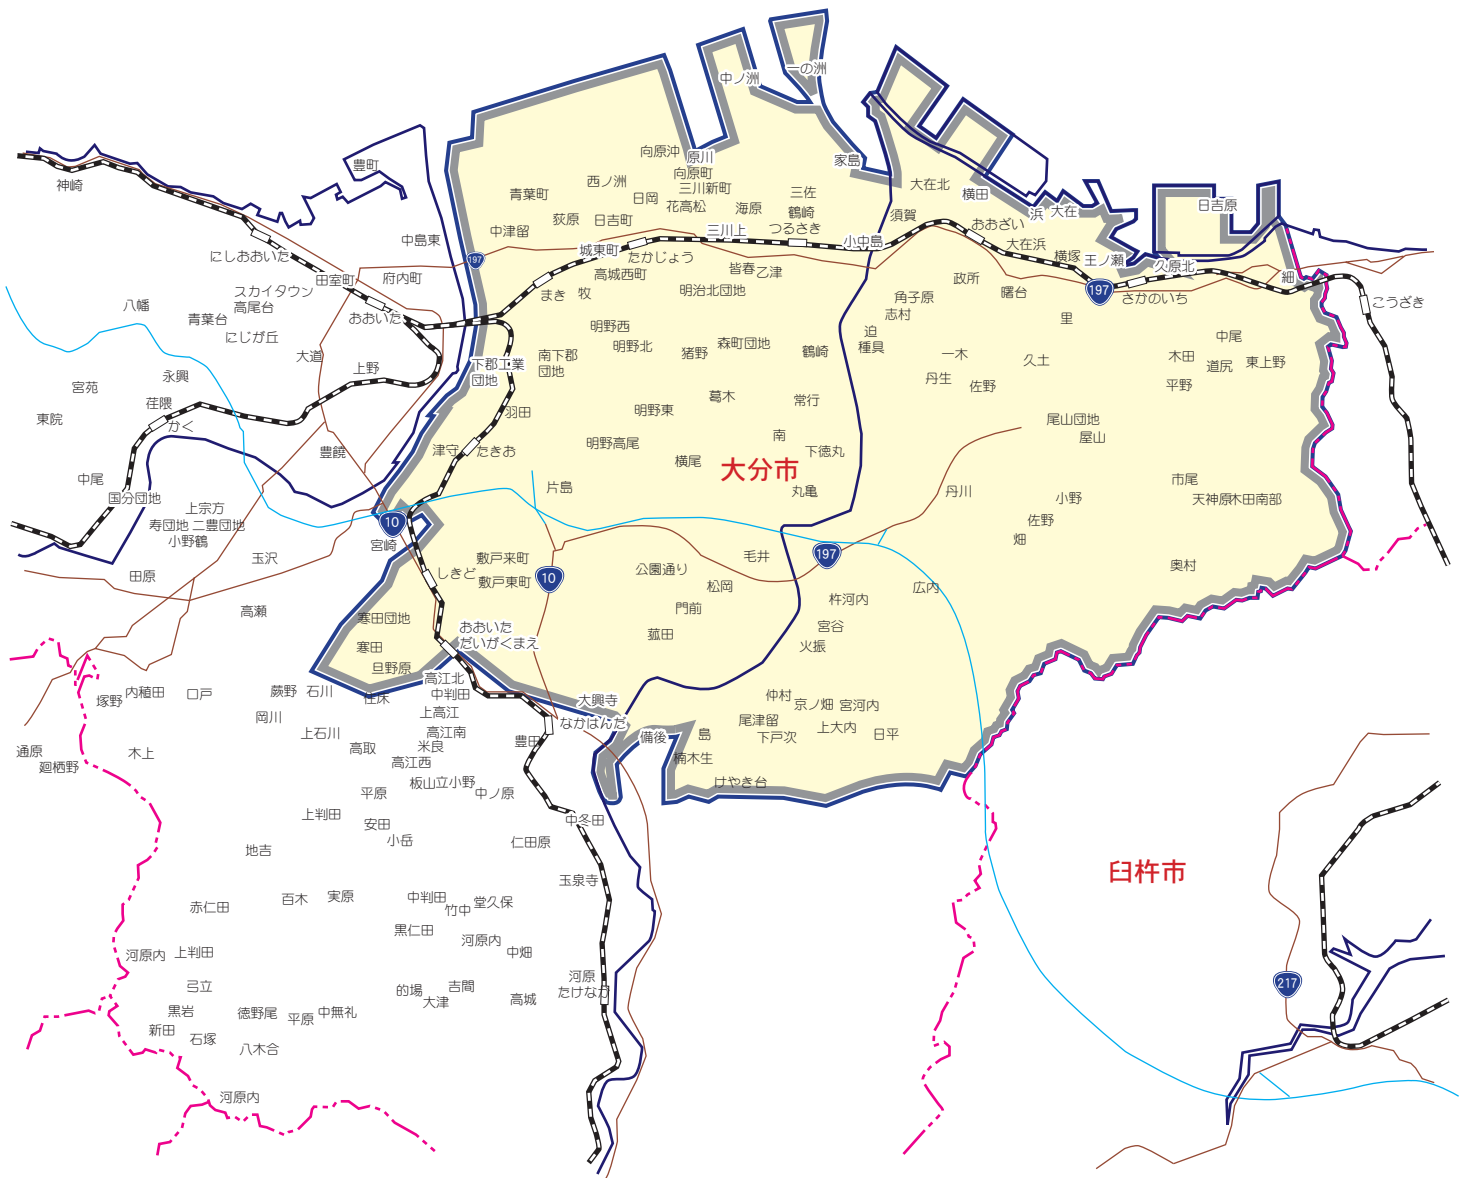

# カラー版 求人情報パコラ 【ZOG】大分市東部版

## 【ZOG】大分市東部版

大分市…滝尾・羽田・藤の台・下郡・津留・花津留・牧・萩原・高城・桃園・明野北部・明野南部  
明野東部・明野西部・小池原・別保・森町・松岡・公園通り・川添・志村・三佐・鶴崎  
常行・大在・城原・大在浜・坂の市北・坂の市南・丹生・大分流通業務団地・寒田  
旦野原・鴛野・敷戸・下戸次

【発行部数】…47,600部(大分合同・朝日・毎日・読売・日経新聞折込)