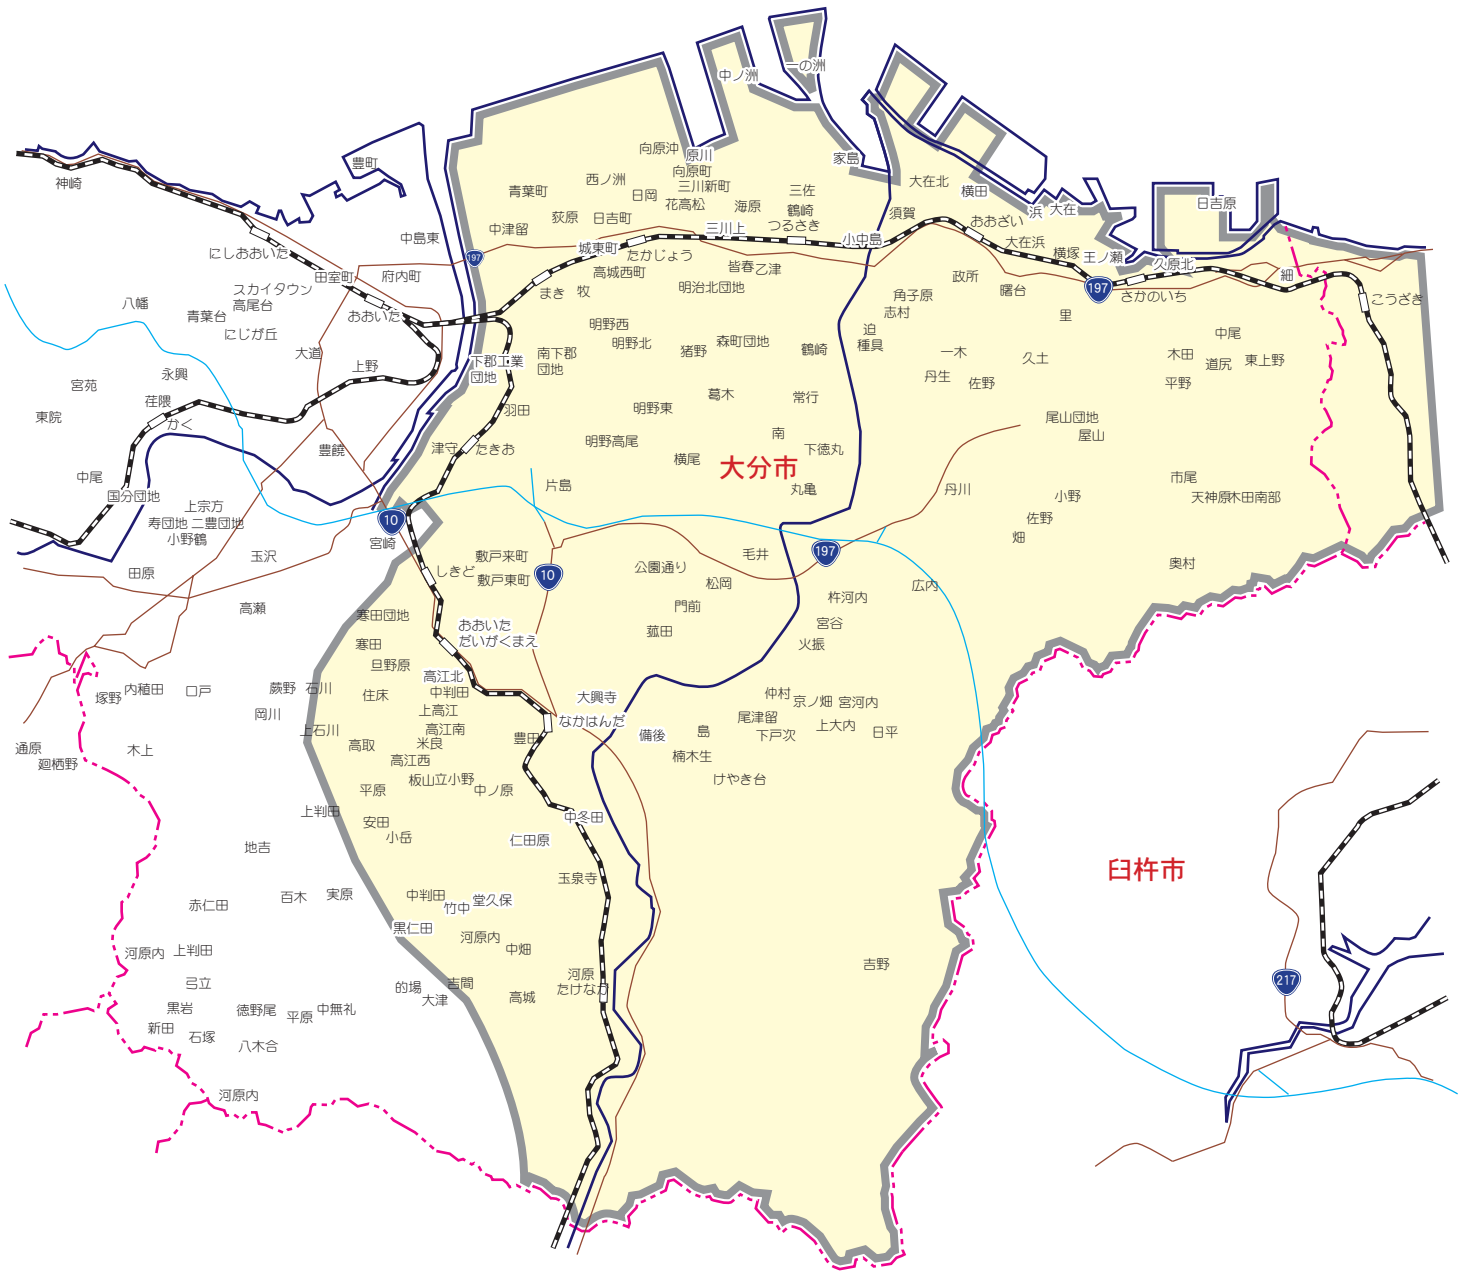

# カラー版 求人情報パコラ 【ZOG】大分市東部版

## 【ZOG】大分市東部版

大分市…光吉・宮崎・滝尾・羽田・藤の台・下郡・津留・花津留・牧・萩原・高城・桃園・明野北部  
 明野南部・明野東部・明野西部・小池原・別保・森町・松岡・公園通り・川添・志村  
 中ノ洲・家島・三佐・鶴崎・常行・大在・城原・大在浜・坂の市北・坂の市南・丹生  
 大分流通業務団地・寒田・高江・旦野原・鴛野・敷戸・竹中・中判田・下戸次・吉野

【発行部数】…51,300部(大分合同・朝日・毎日・読売・日経新聞折込)