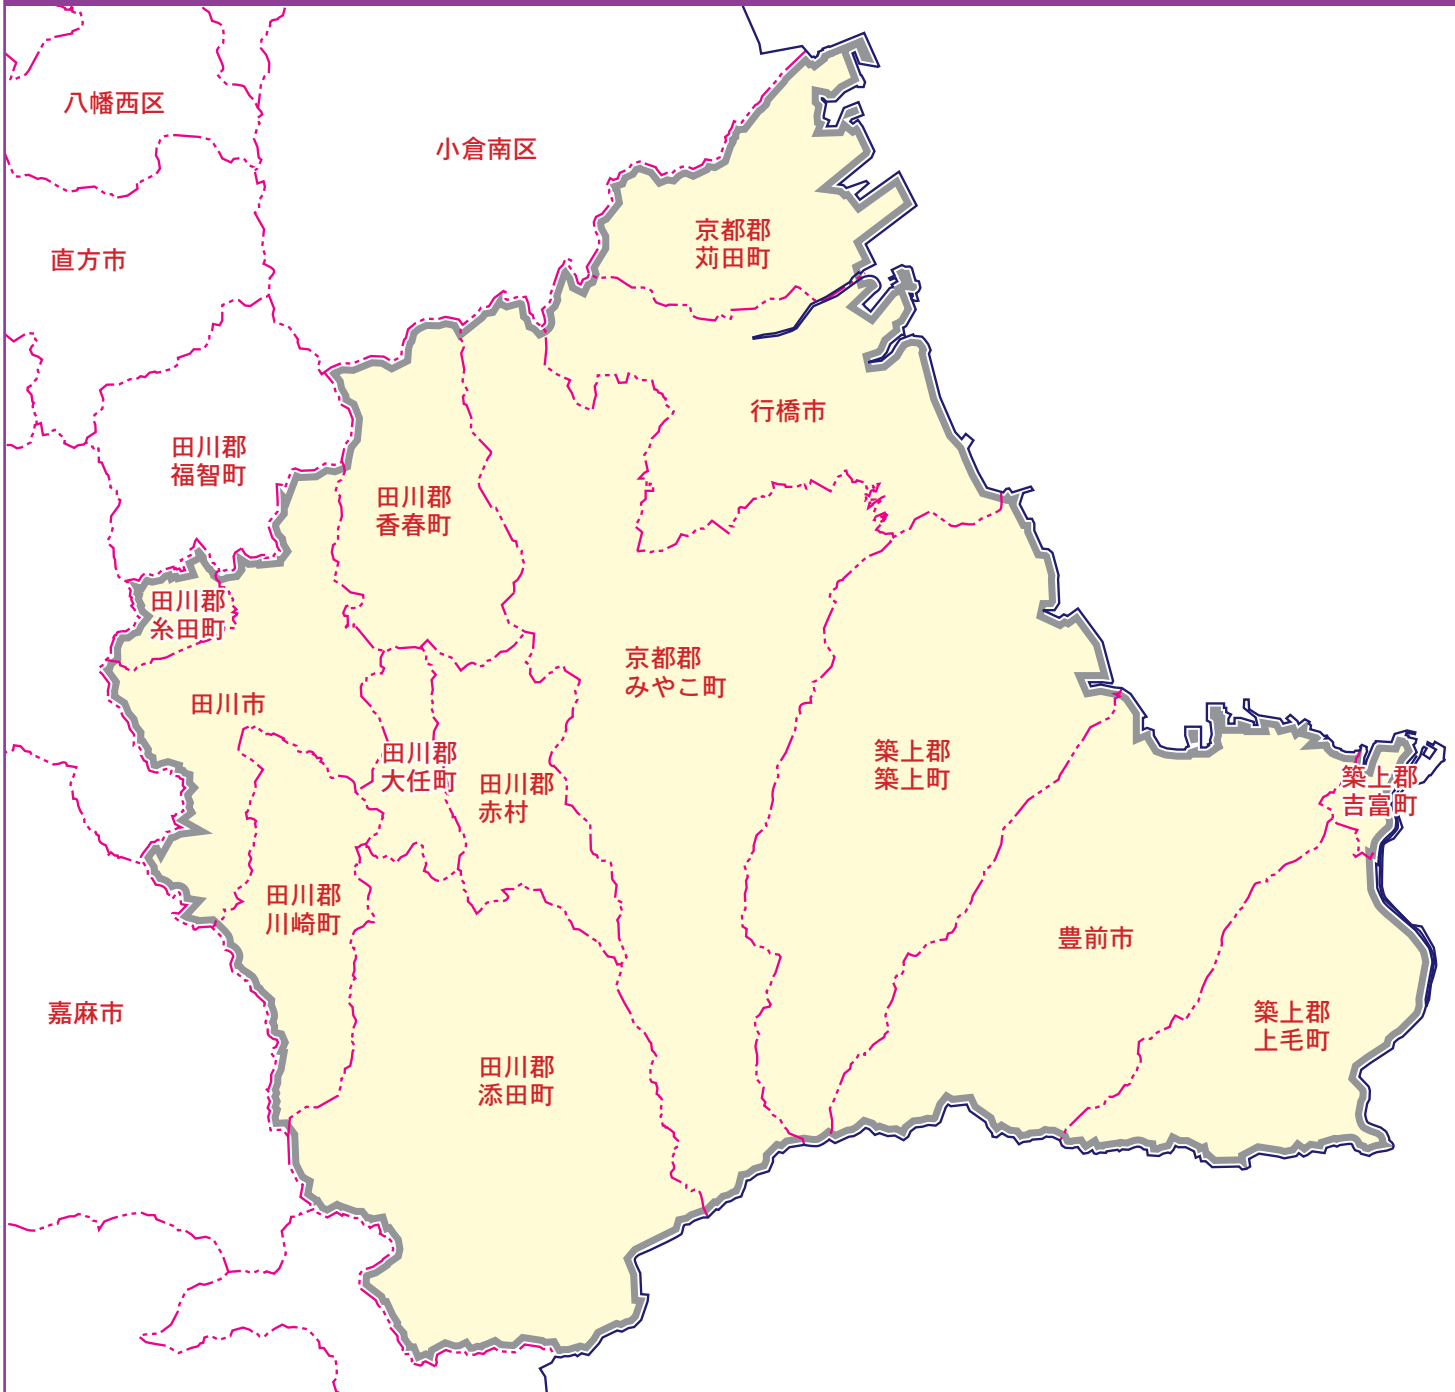

カラー版 求人情報パコラ
【ZP】行橋市・豊前市・京都郡・築上郡・田川地区版

ZP 行橋市・豊前市・京都郡・築上郡・田川地区版

【新聞折込地域】

行橋市…全域 豊前市…全域 田川市…全域 京都郡…全域 築上郡…全域

田川郡…糸田町・大任町・香春町・川崎町・添田町・赤村

【ポスティング地域】

行橋市…宮市町・金屋・神田町・大橋・中央・南大橋・門樋町・東大橋・行事・上津熊・西宮市・大野井
苅田町…磯浜町・京町・幸町・神田町・富久町

【発行部数】51,600枚(朝日・毎日・読売・西日本新聞 49,100枚+ポスティング 2,500枚)