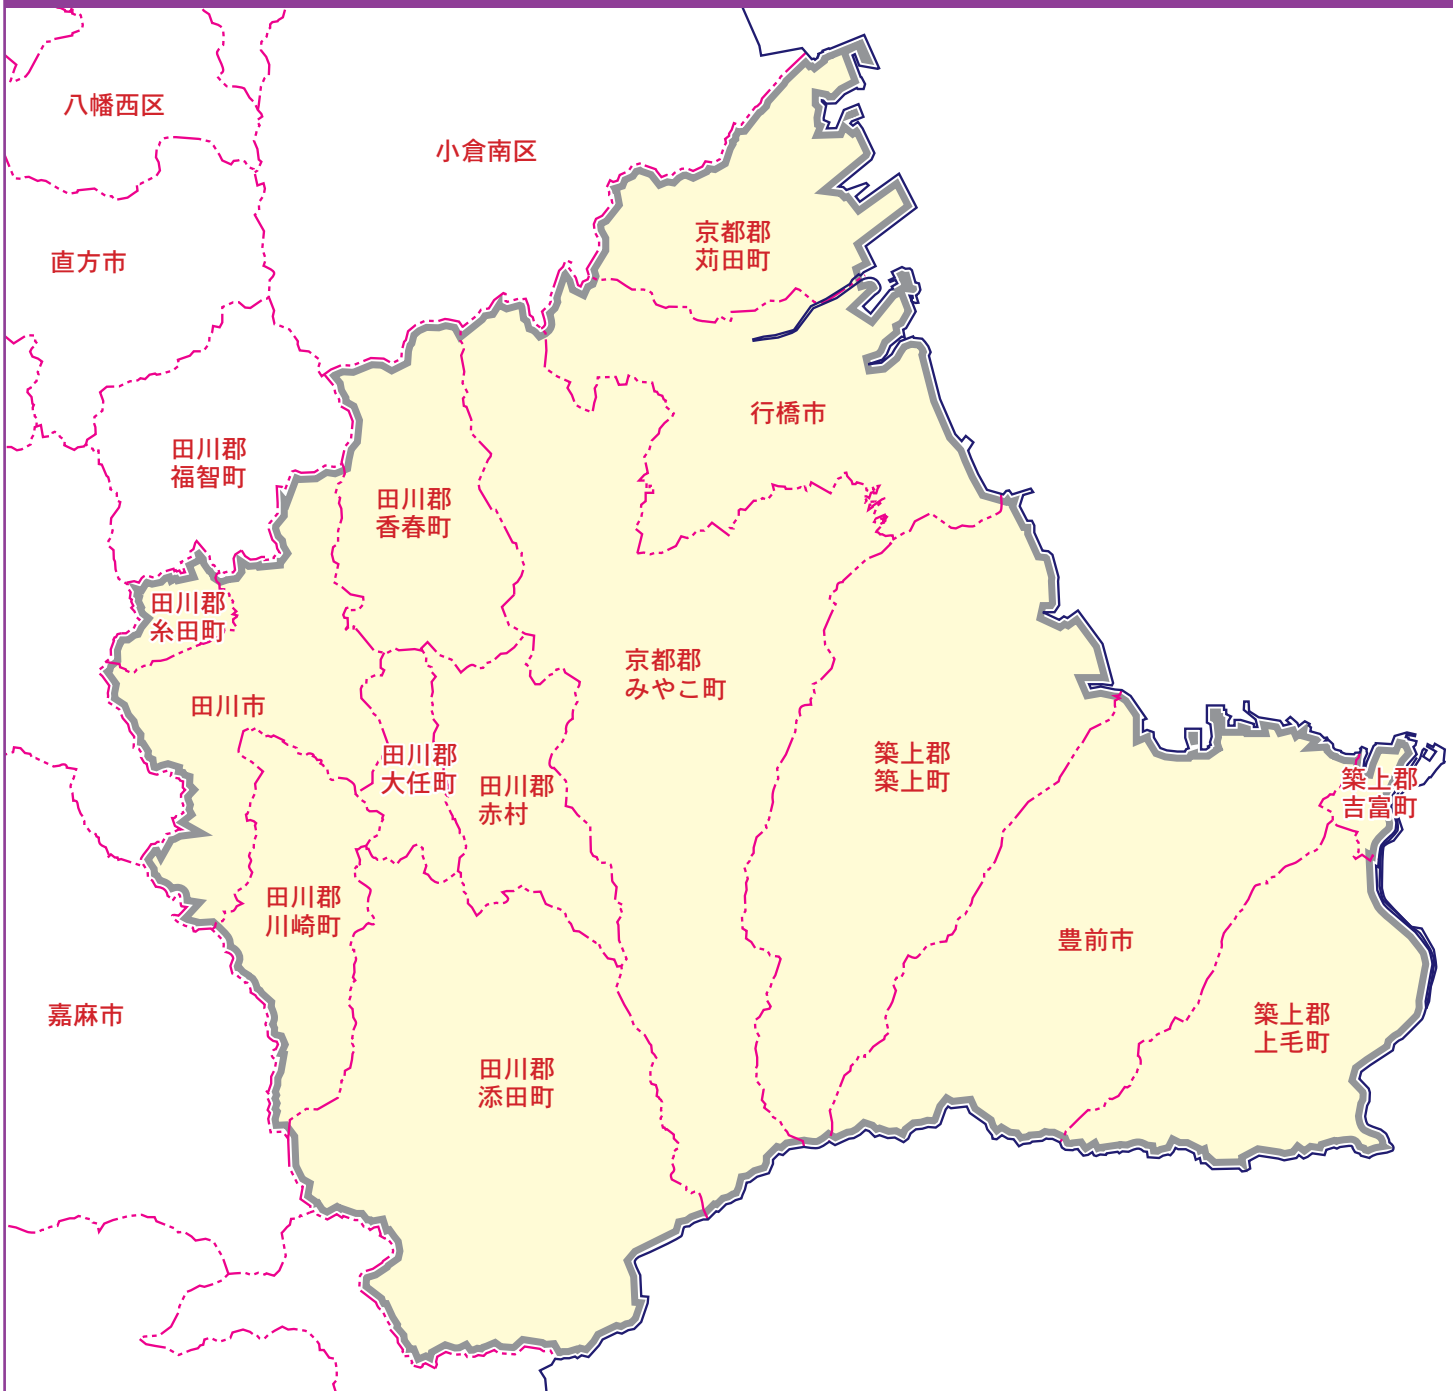

求人情報パコラ  
【ZP】行橋市・豊前市・京都郡・築上郡・田川地区版

**ZP** 行橋市・豊前市・京都郡・築上郡・田川地区版

【新聞折込地域】

行橋市…全域 豊前市…全域 田川市…全域 京都郡…全域 築上郡…全域

田川郡…糸田町・大任町・香春町・川崎町・添田町・赤村

【ポスティング地域】

行橋市…宮市町・金屋・神田町・大橋・中央・南大橋・門樋町・東大橋・行事・上津熊・西宮市・大野井

苅田町…磯浜町・京町・幸町・神田町・富久町

【発行部数】46,300枚(朝日・毎日・読売・西日本新聞 43,800枚+ポスティング 2,500枚)