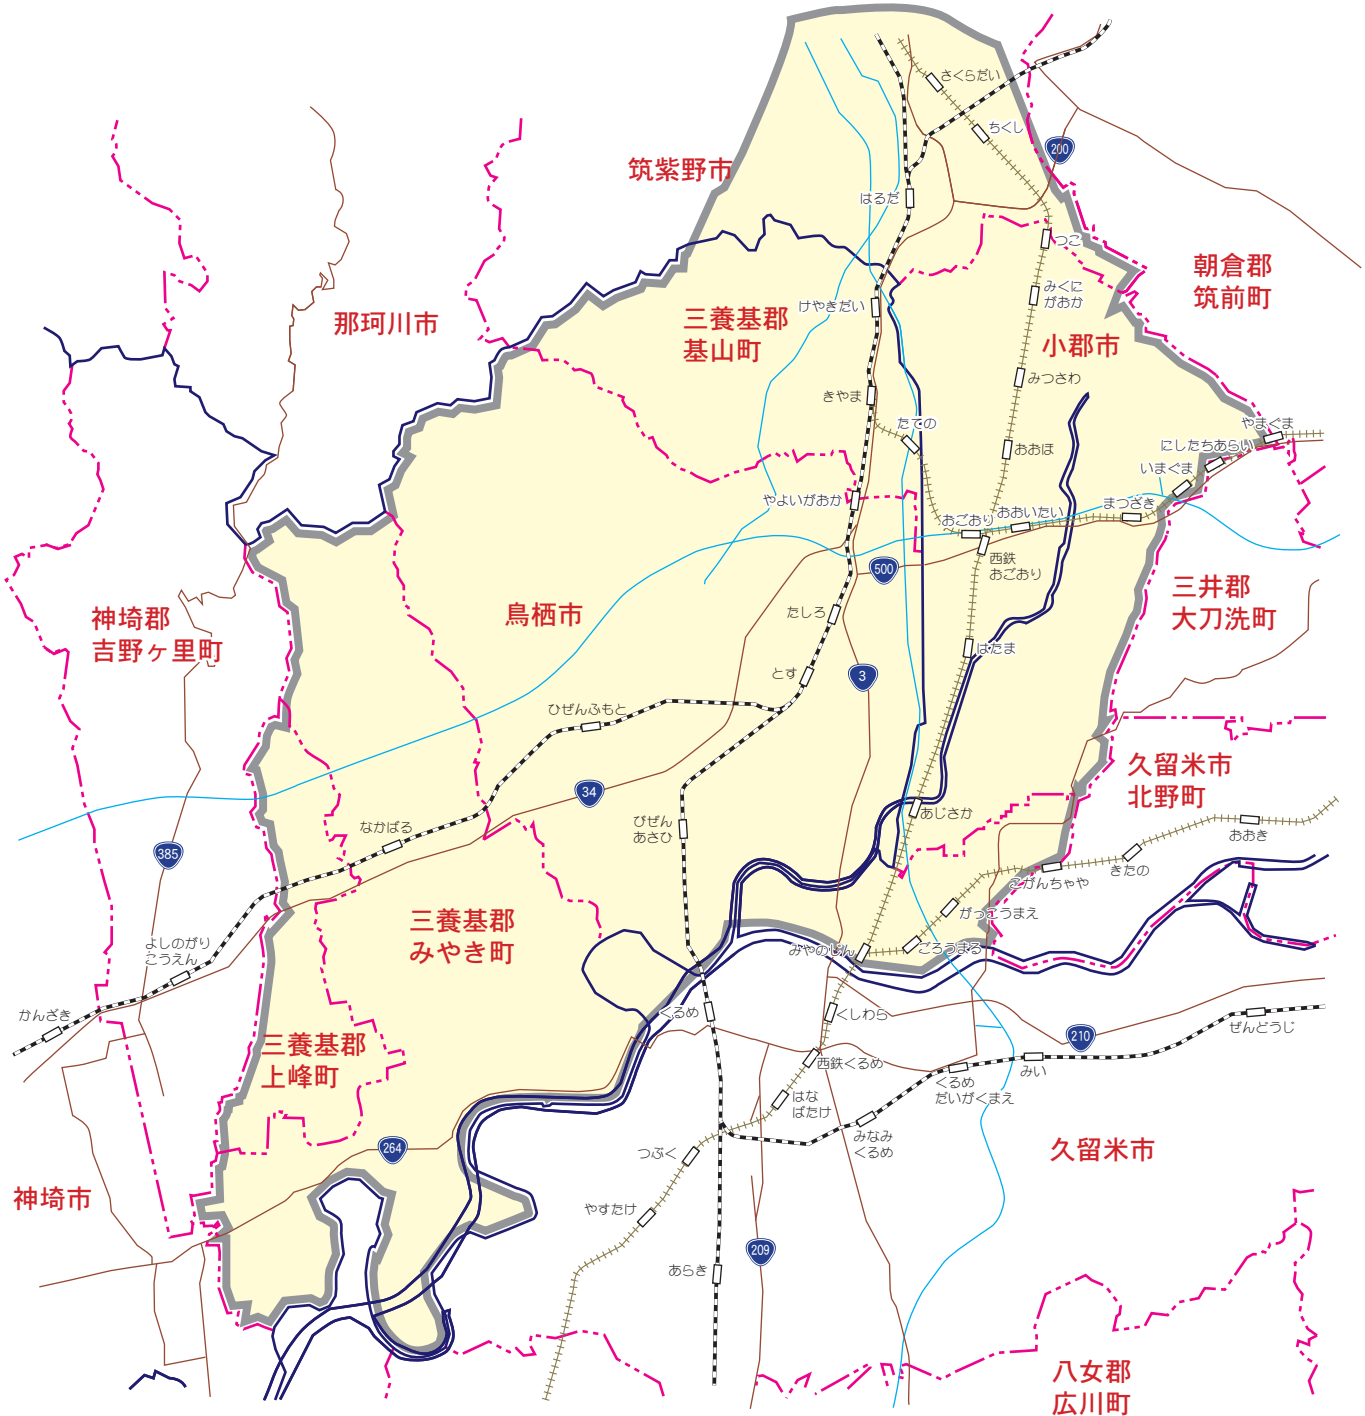

カラー版 求人情報パコラ
【ZSA】鳥栖・小郡・三養基郡・筑紫野市南部版

【ZSA】鳥栖・小郡・三養基郡・筑紫野市南部版

鳥 栖 市…全域

三養基郡…基山町・みやき町・上峰町

小 郡 市…全域

久留米市…長門石町・宮ノ陣

筑紫野市…原田・美しが丘南・美しが丘北・光が丘・隈・西小田

【発行部数】…42,000枚※(佐賀・西日本・読売・朝日・毎日新聞折込)