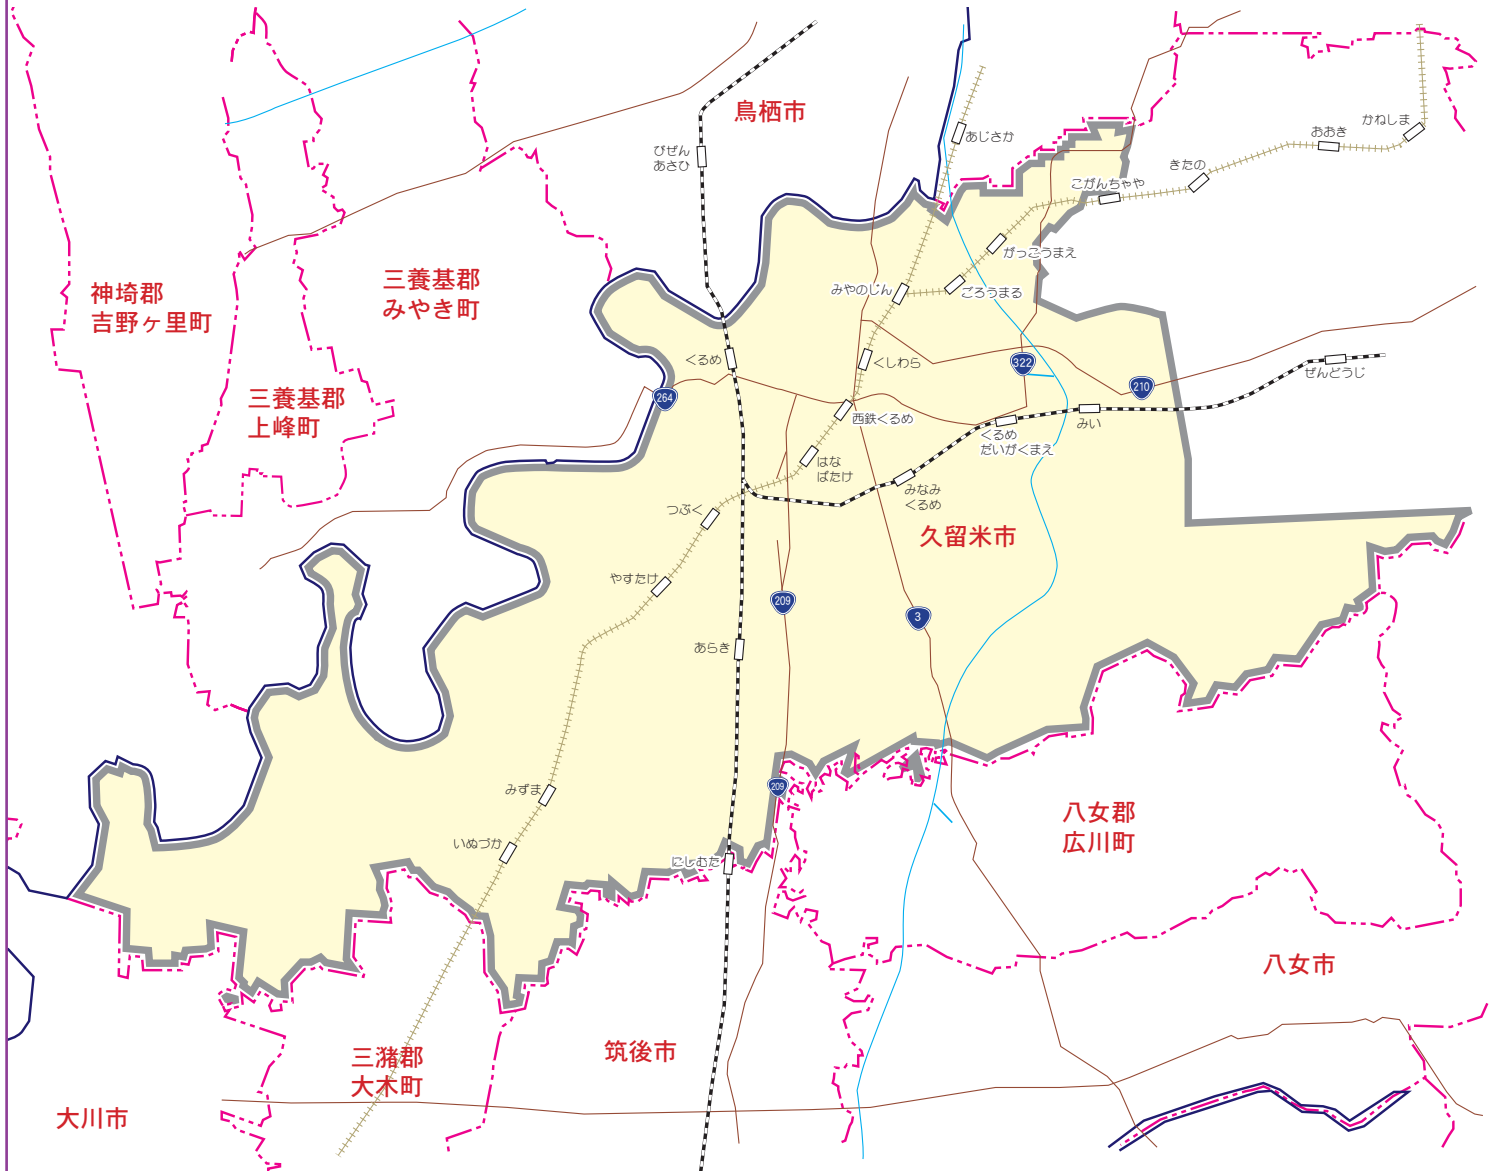

カラー版 求人情報パコラ 【ZSD】久留米市版(西鉄沿線版)

【ZSD】久留米市版(西鉄沿線版)

久留米市…合川町・朝妻町・旭町・洗町・荒木町・荒木町白口・梅満町・江戸屋敷町・大石町・大手町・上津上津町・京町・櫛原町・高良内町・小頭町・国分町・小森野町・篠山町・篠原町・荘島町・白山町・新合川・城島町・城南町・諏訪野町・瀬下町・青峰・高野町・大善寺・大善寺町・中央町・津福今町・津福本町・寺町・天神町・東和町・通東町・通外町・通町・長門石・長門石町・縄手町・南薫西町・南薫町・西町・野中町・野伏間・花畑・原古賀町・東合川・東合川町・東合川新町・東合川干出町・東櫛原町・東町・日ノ出町・百年公園・日吉町・藤光・藤光町・藤山町・螢川町・本町・松ヶ枝町・御井朝妻・御井旗崎・御井町・三漕町・南・宮ノ陣・宮ノ陣町・六ツ門町・本山・安武町・山川安居野・山川市ノ上町・山川追分・山川沓形町・山川神代・山川町

【発行部数】…42,500枚※(西日本・読売・朝日・毎日新聞折込)