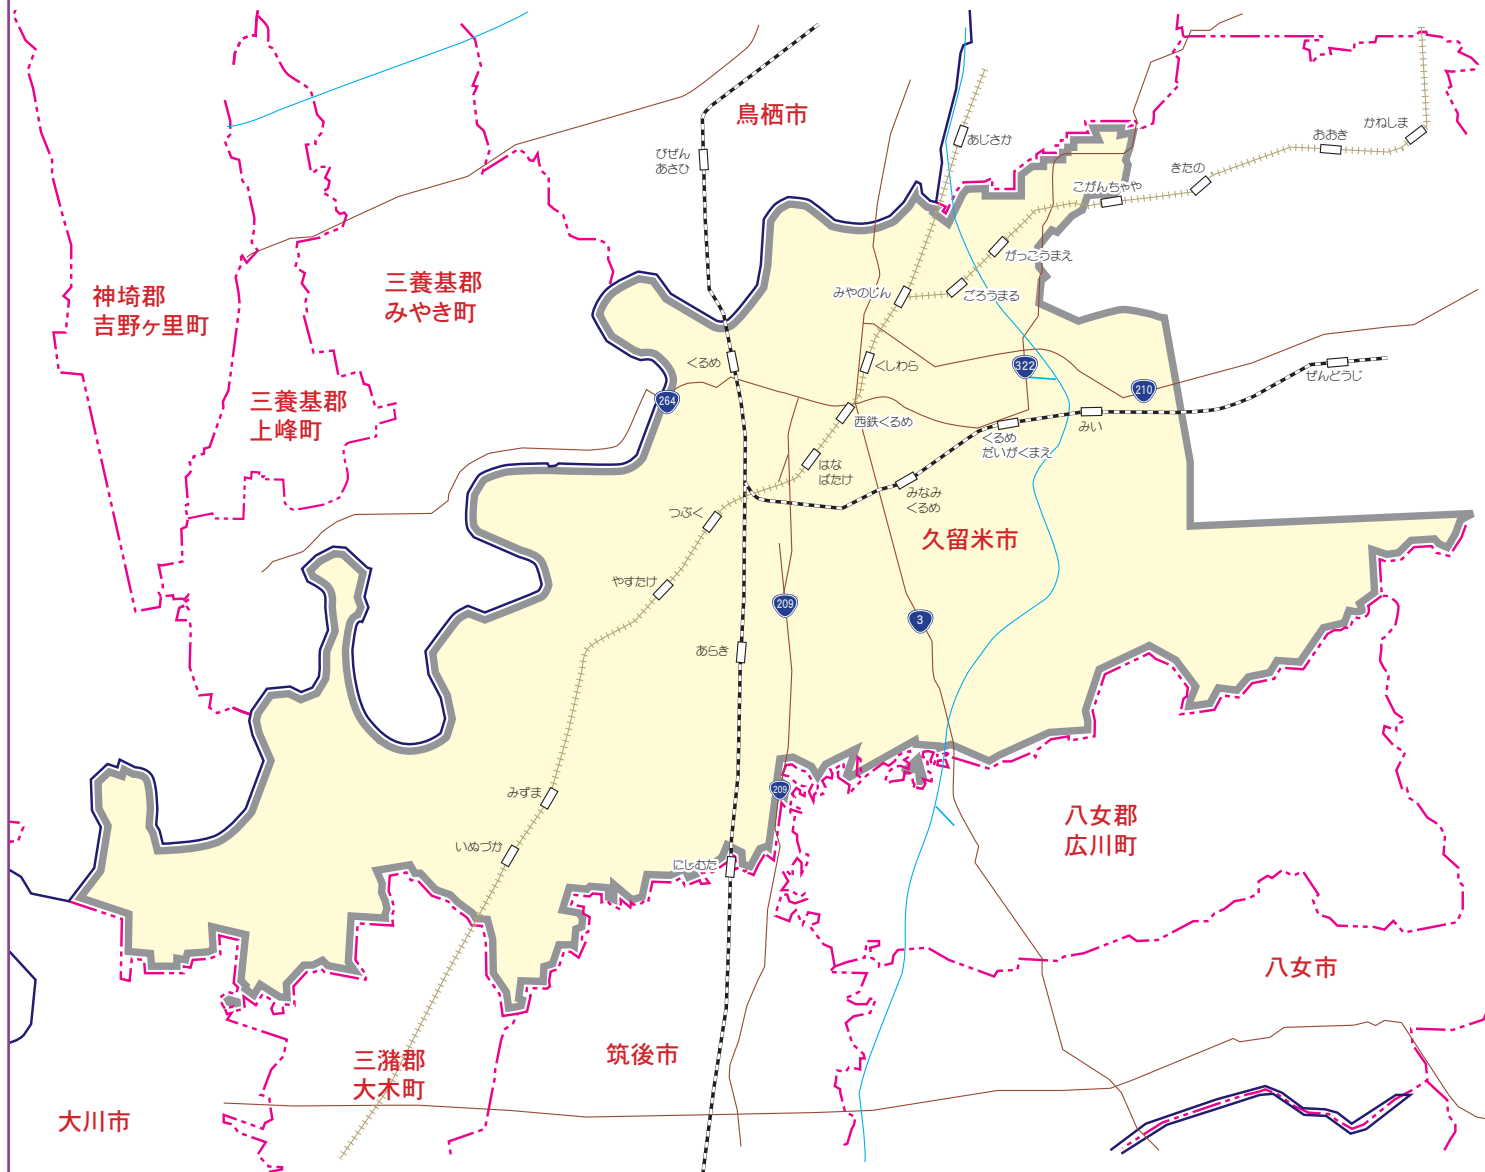

カラー版 求人情報パコラ 【ZSD】久留米市版(西鉄沿線版)

【ZSD】久留米市版(西鉄沿線版)

久留米市…合川町・朝妻町・旭町・洗町・荒木町・荒木町白口・梅満町・江戸屋敷町・大石町・大手町・上津上津町・京町・櫛原町・高良内町・小頭町・国分町・小森野町・篠山町・篠原町・荘島町・白山町新合川・城島町・城南町・諏訪野町・瀬下町・青峰・高野町・大善寺・大善寺町・中央町津福今町・津福本町・寺町・天神町・東和町・通東町・通外町・通町・長門石・長門石町・縄手町南薫西町・南薫町・西町・野中町・野伏間・花畑・原古賀町・東合川・東合川町・東合川新町東合川干出町・東櫛原町・東町・日ノ出町・百年公園・日吉町・藤光・藤光町・藤山町・螢川町本町・松ヶ枝町・御井朝妻・御井旗崎・御井町・三瀧町・南・宮ノ陣・宮ノ陣町・六ツ門町・本山安武町・山川安居野・山川市ノ上町・山川追分・山川沓形町・山川神代・山川町

【発行部数】…37,500枚※(西日本・読売・朝日・毎日新聞折込)