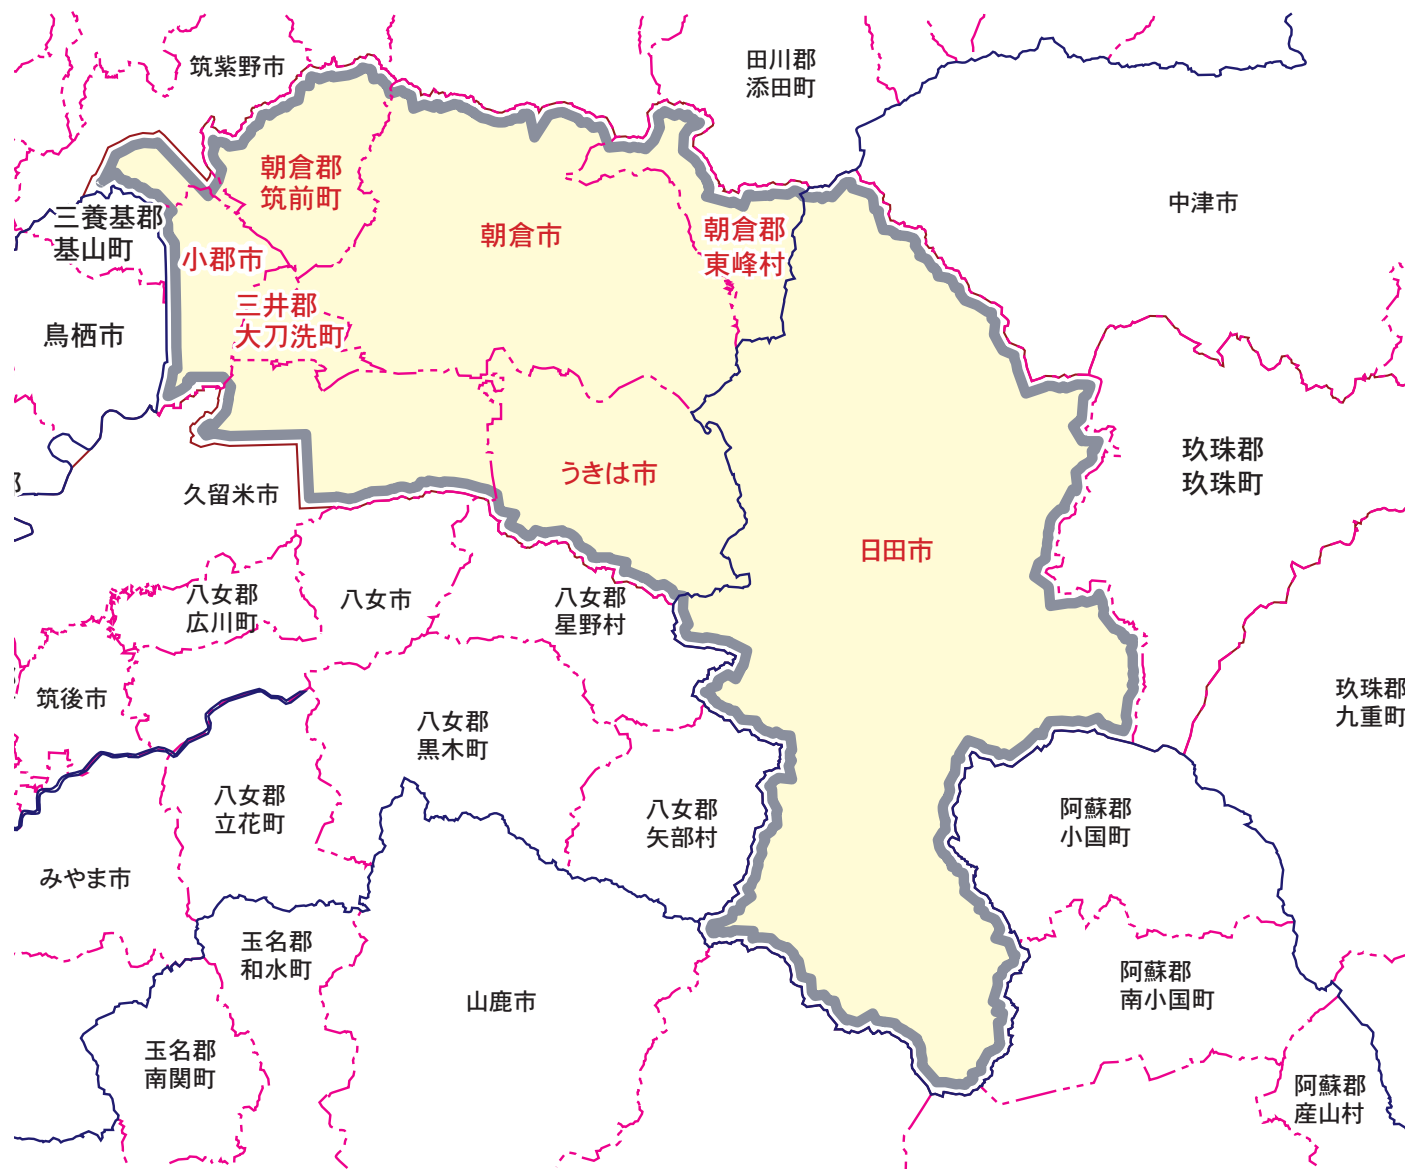

# カラー版 求人情報パコラ

## 【ZSE】朝倉市郡・日田・うきは・大刀洗・小郡・久留米東部版

### 【ZSE】朝倉市郡・日田・うきは・大刀洗・小郡・久留米東部版

朝倉市・・・全域 朝倉郡・・・全域 日田市・・・全域

うきは市・・・吉井町・浮羽町 三井郡・・・大刀洗町

久留米市・・・大橋町・草野町・太郎原町・善導寺町・山本町・田主丸町・北野町

小郡市・・・全域

【発行部数】40,500枚(西日本・読売・朝日・毎日・大分合同折込)