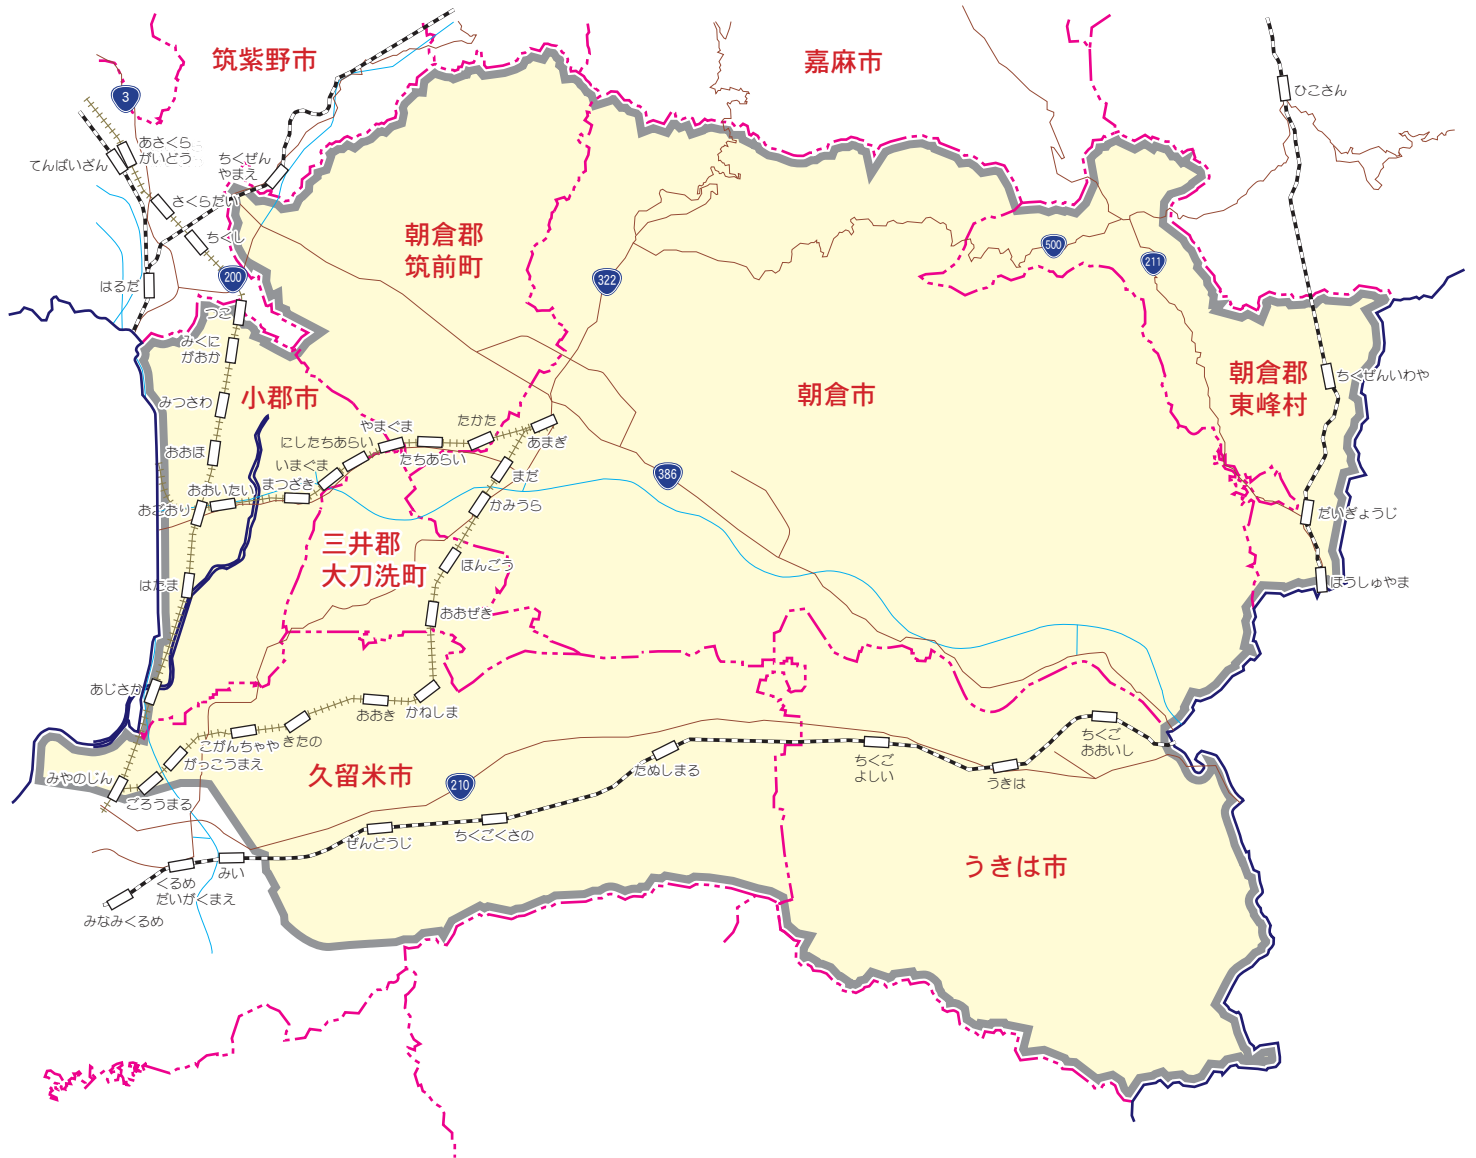

## 【ZSF】小郡・朝倉市郡・うきは市・大刀洗・久留米東部版

### 【ZSF】小郡・朝倉市郡・うきは市・大刀洗・久留米東部版

小郡市…全域      三井郡…大刀洗町      朝倉郡…全域

朝倉市…全域      うきは市…全域

久留米市…宮ノ陣・太郎原・善導寺・山本町・草野町・大橋町・小森野・高野町  
田主丸町・北野町

【発行部数】…41,200枚※(西日本・読売・朝日・毎日新聞折込)