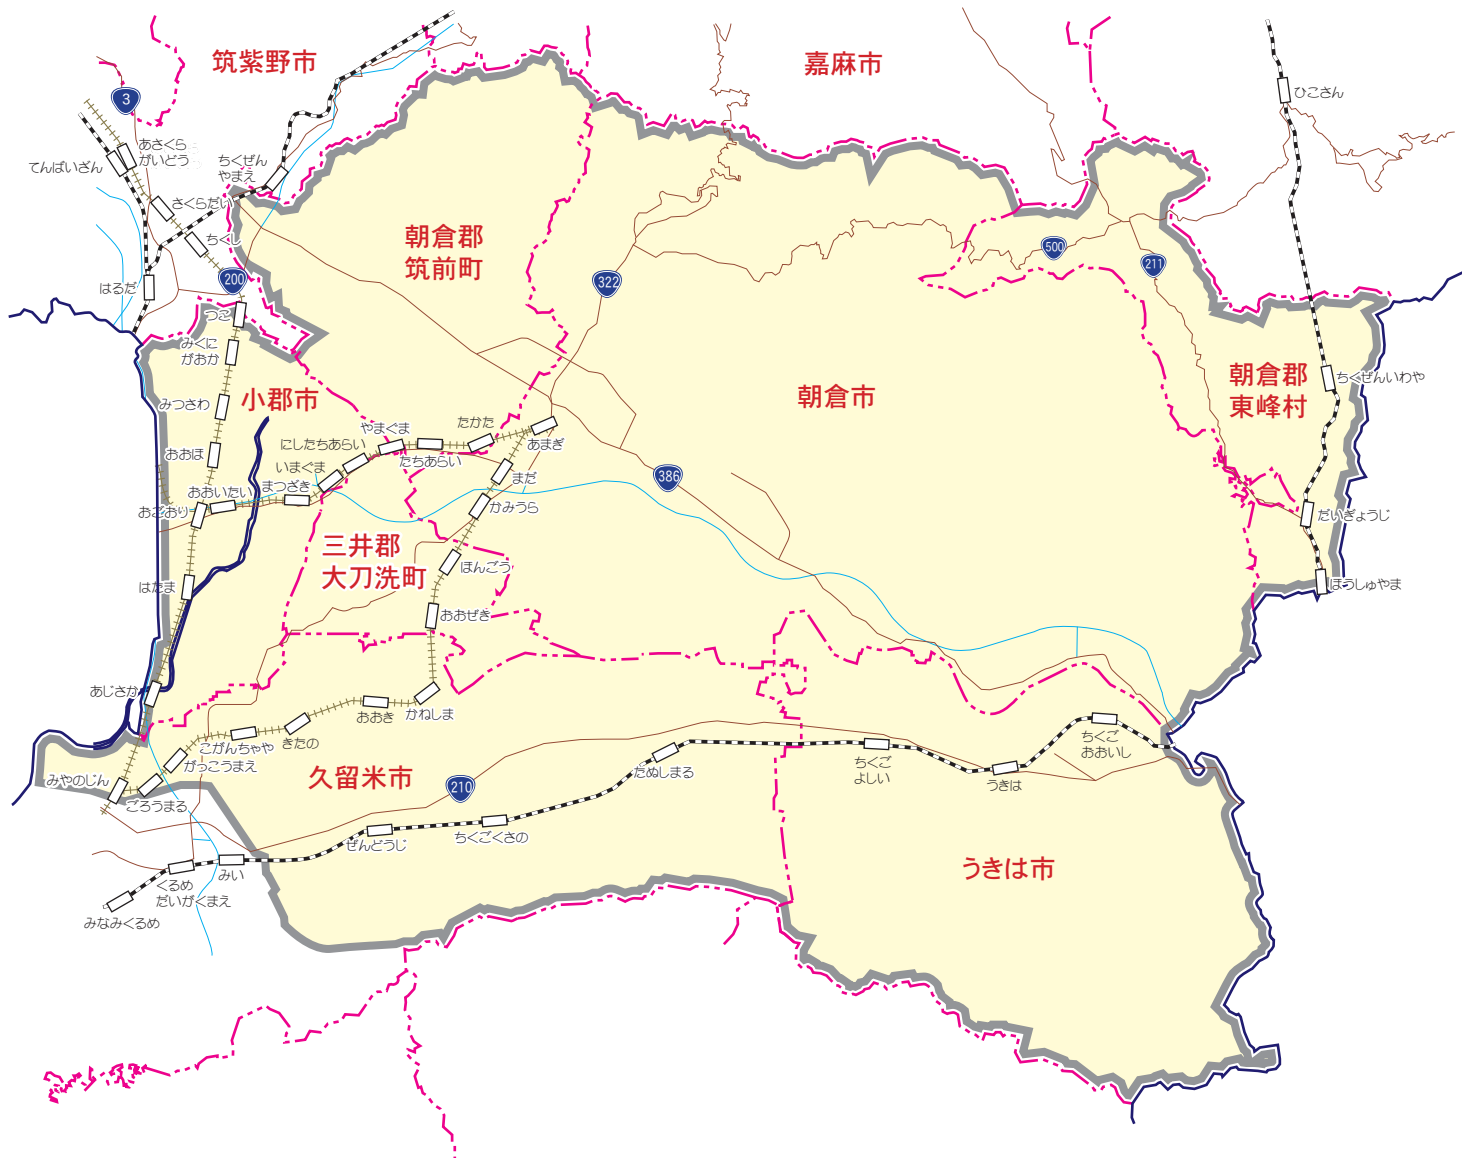

カラー版 求人情報パコラ

【ZSF】小郡・朝倉市郡・うきは市・大刀洗・久留米東部版

【ZSF】小郡・朝倉市郡・うきは市・大刀洗・久留米東部版

小郡市…全域 三井郡…大刀洗町 朝倉郡…全域

朝倉市…全域 うきは市…全域

久留米市…宮ノ陣・太郎原・善導寺・山本町・草野町・大橋町・小森野・高野町

田主丸町・北野町

【発行部数】…39,500枚※(西日本・読売・朝日・毎日新聞折込)