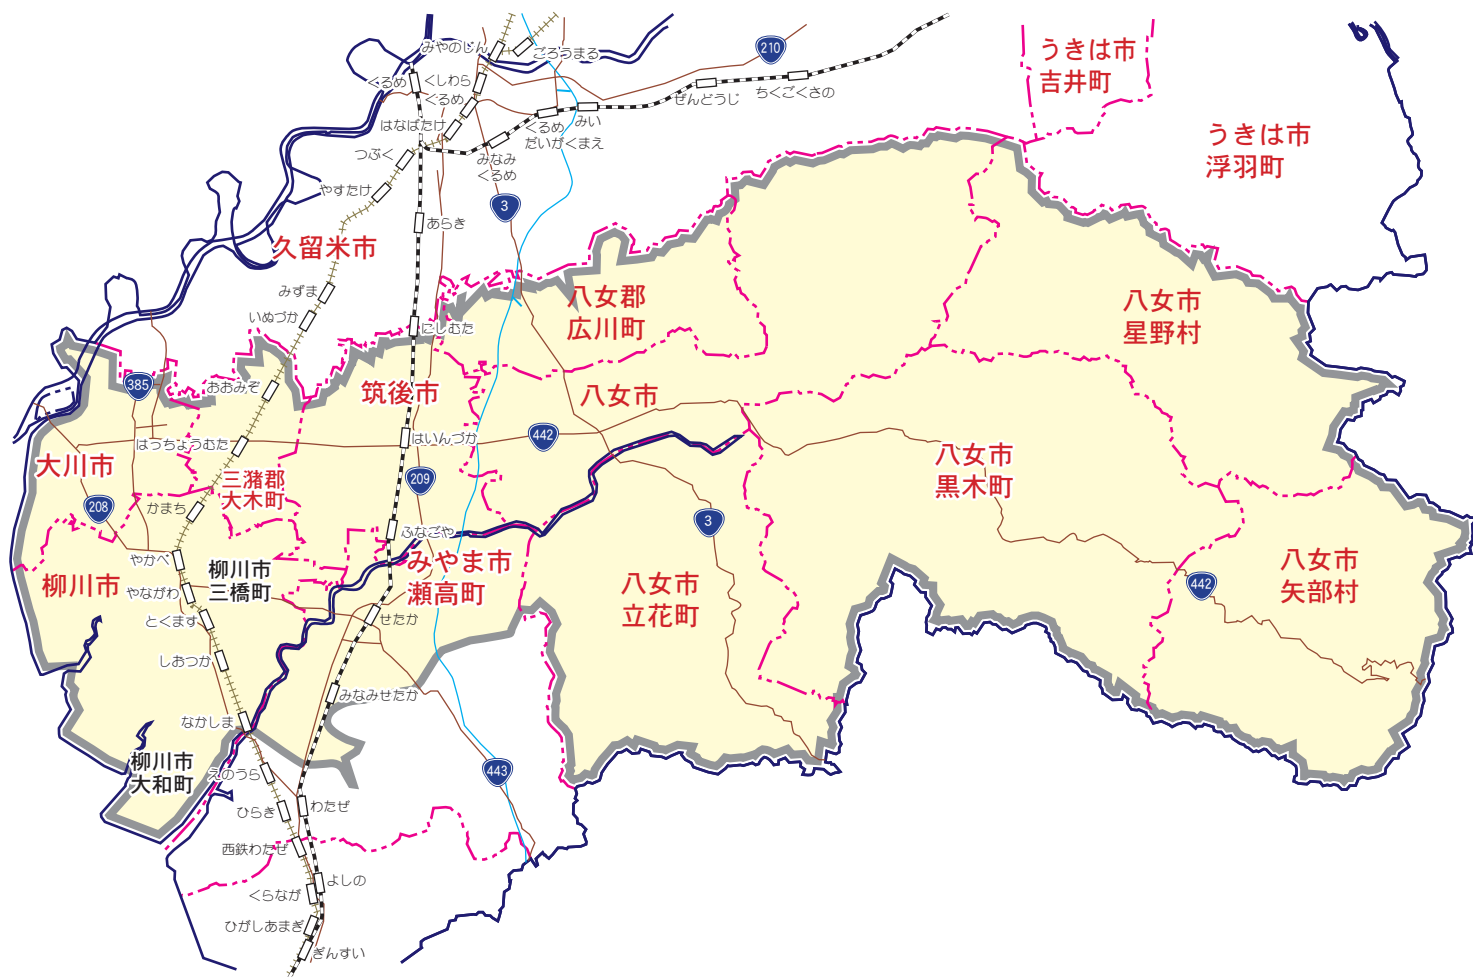

カラー版 求人情報パコラ 【ZSG】 筑後・柳川・大川・八女・瀬高・大木版

【ZSG】 筑後・柳川・大川・八女・瀬高・大木版

- 筑後市…全域
- 柳川市…全域
- 大川市…全域
- 八女市…全域
- 八女郡…広川町
- 三潴郡…大木町
- みやま市…瀬高町

【発行部数】…45,000枚(西日本・読売・朝日・毎日新聞折込)