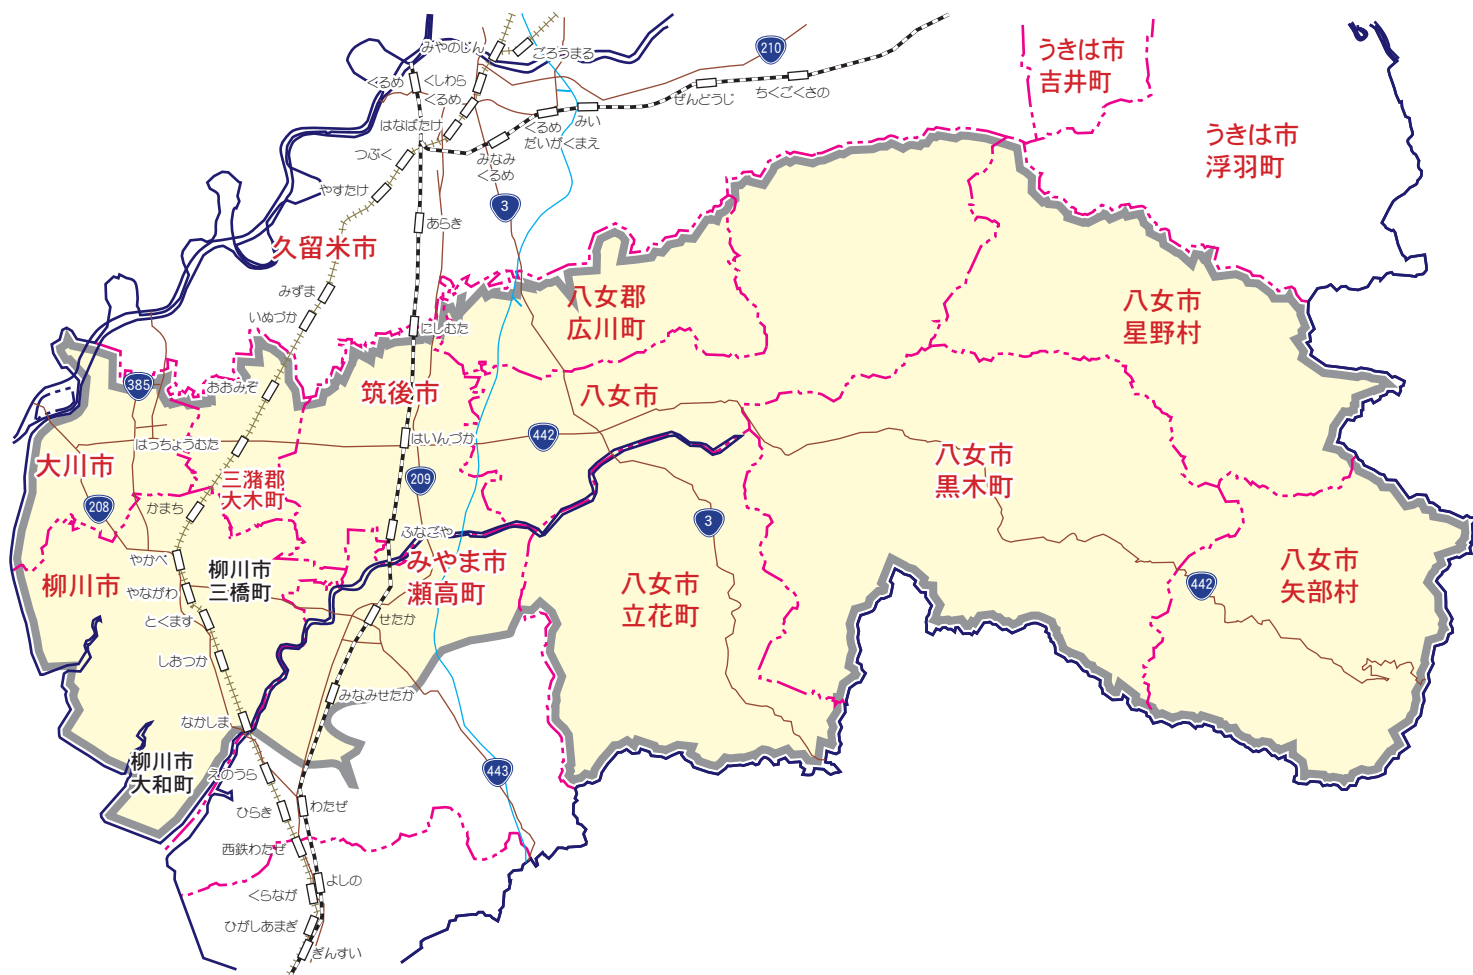

カラー版 求人情報パコラ 【ZSG】筑後・柳川・大川・八女・瀬高・大木版

【ZSG】筑後・柳川・大川・八女・瀬高・大木版

- 筑後市…全域
- 柳川市…全域
- 大川市…全域
- 八女市…全域
- 八女郡…広川町
- 三潁郡…大木町
- みやま市…瀬高町

【発行部数】…41,700枚(西日本・読売・朝日・毎日新聞折込)