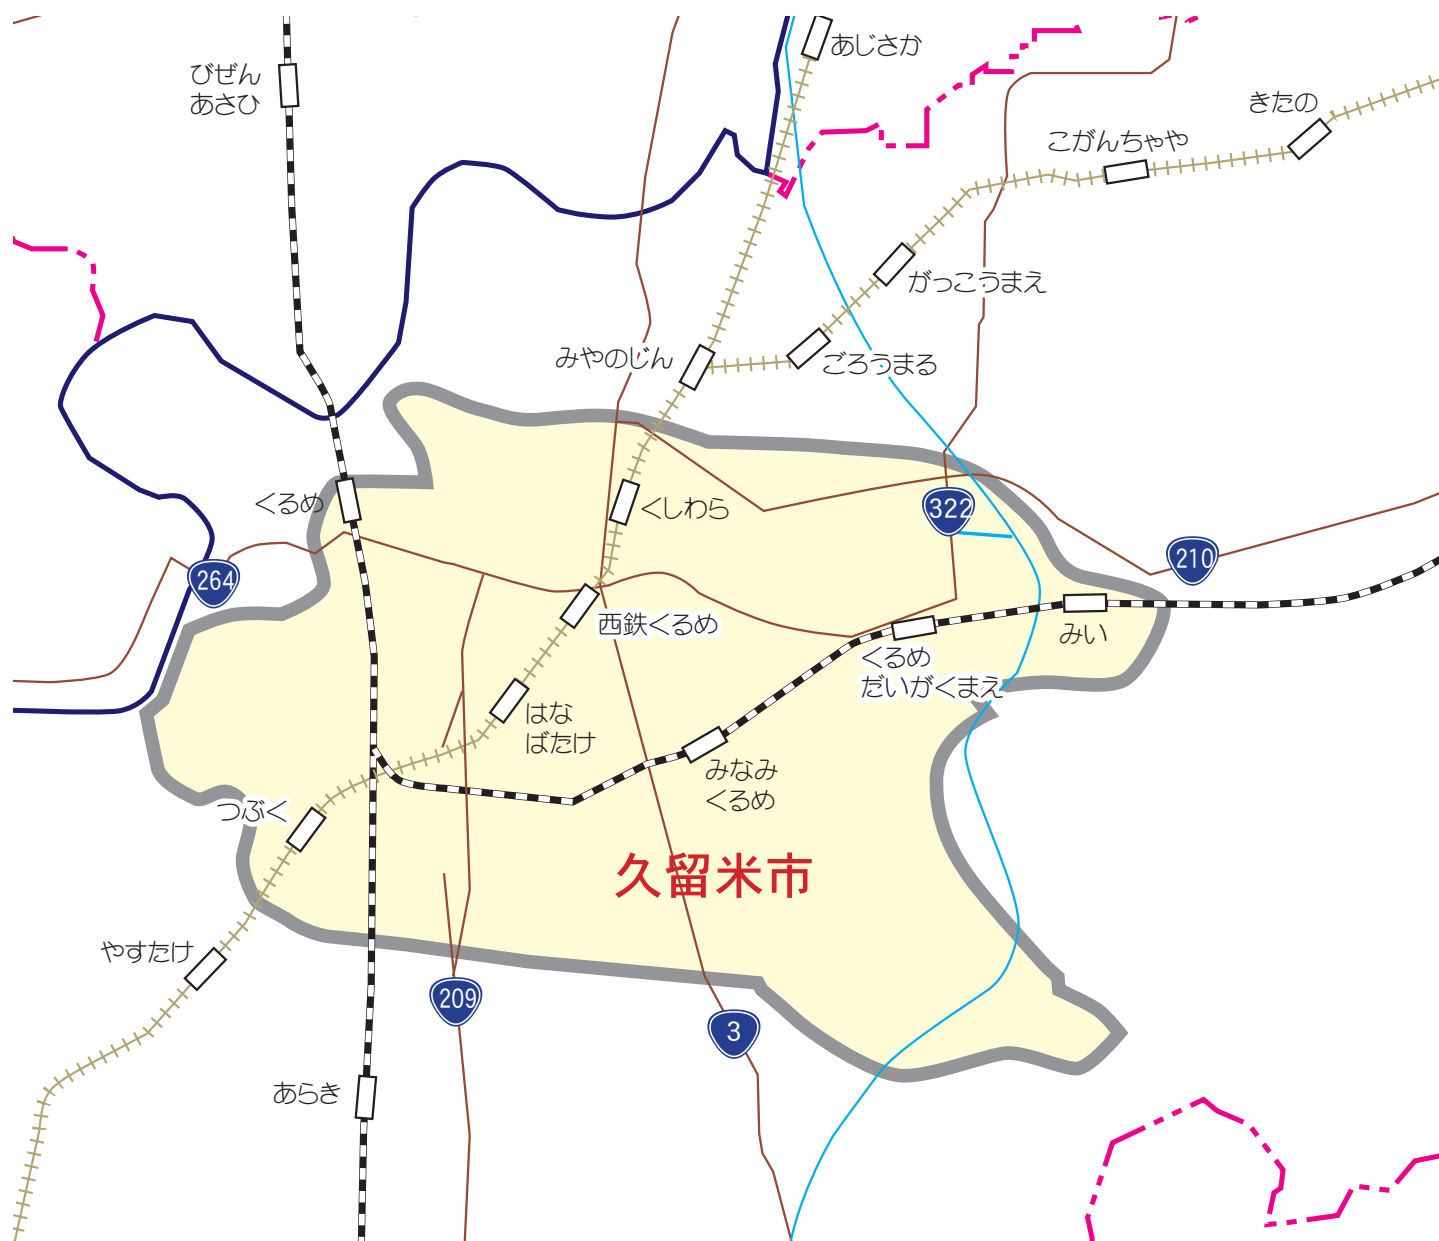

カラー版 求人情報パコラ 【ZSH】久留米市中央版(ポスティング版)

【ZSH】久留米市中央版(ポスティング版)

久留米市…合川町・朝妻町・旭町・梅満町・江戸屋敷町・大手町・櫛原町・小頭町・国分町・小森野・
篠山町・篠原町・荘島町・白山町・新合川・城南町・諏訪野町・中央町・津福今町・津福本町・
寺町・天神町・東和町・通東町・通外町・通町・南薫西町・南薫町・西町・野中町・花畑・
原古賀町・東合川1丁目～5丁目・東櫛原町・東町・日ノ出町・日吉町・螢川町・本町・松ヶ枝町
御井朝妻・御井旗崎・御井町・南・六ツ門町